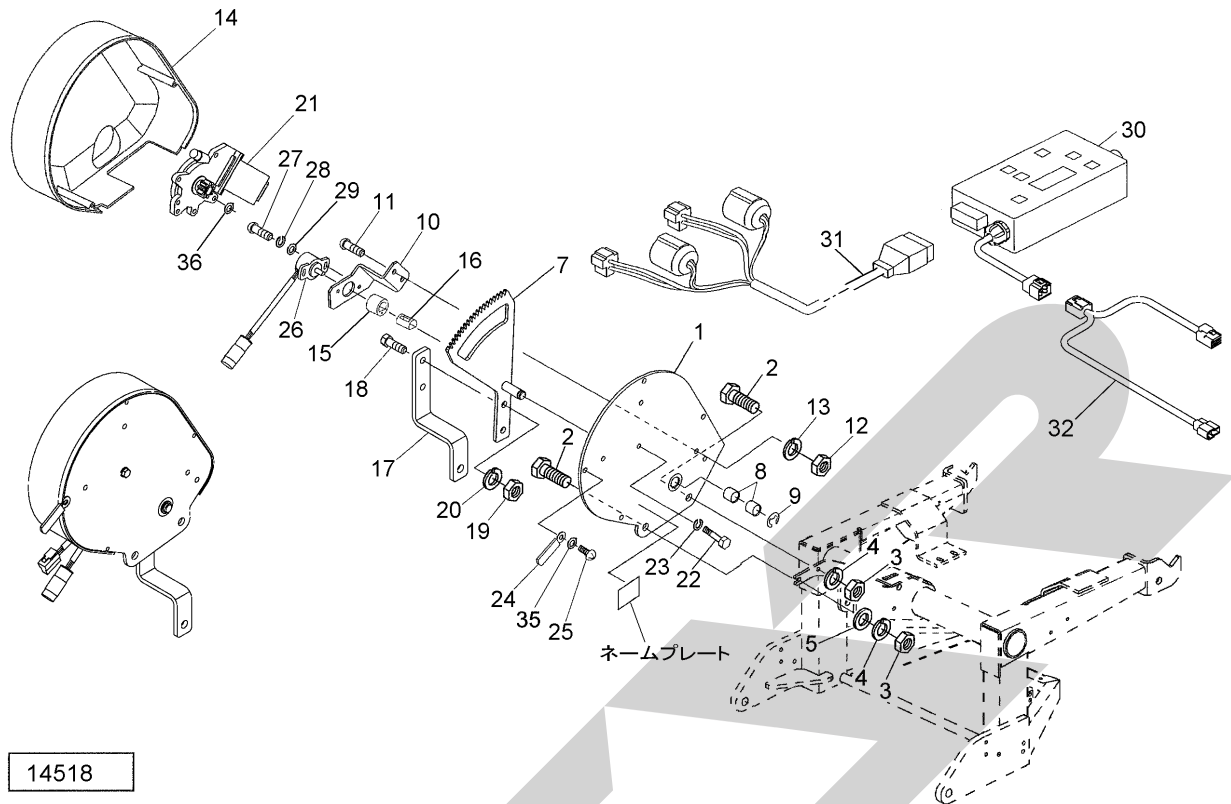

ACB3100W ダブル電動シャッターユニット

14518

見出番号	部品番号	部品名称	個数	備考	
	26	1347020000	カクドセンサ ; 60°	2	
	27	CP04012	+ナベコネジ M4×12	4	
	28	WS04	バネザガネ 2ゴウ M4	4	
	29	WRA04	ヒラザガネ M4	4	
	30	1557670000	コントロールボックス	1	
	31	1557680000	セツゾクコード	1	
	32	1561940000	セツゾクコード ; デンゲン	1	
	35	WRA04	ヒラザガネ M4	2	
	36	WRA06	ヒラザガネ M6	-