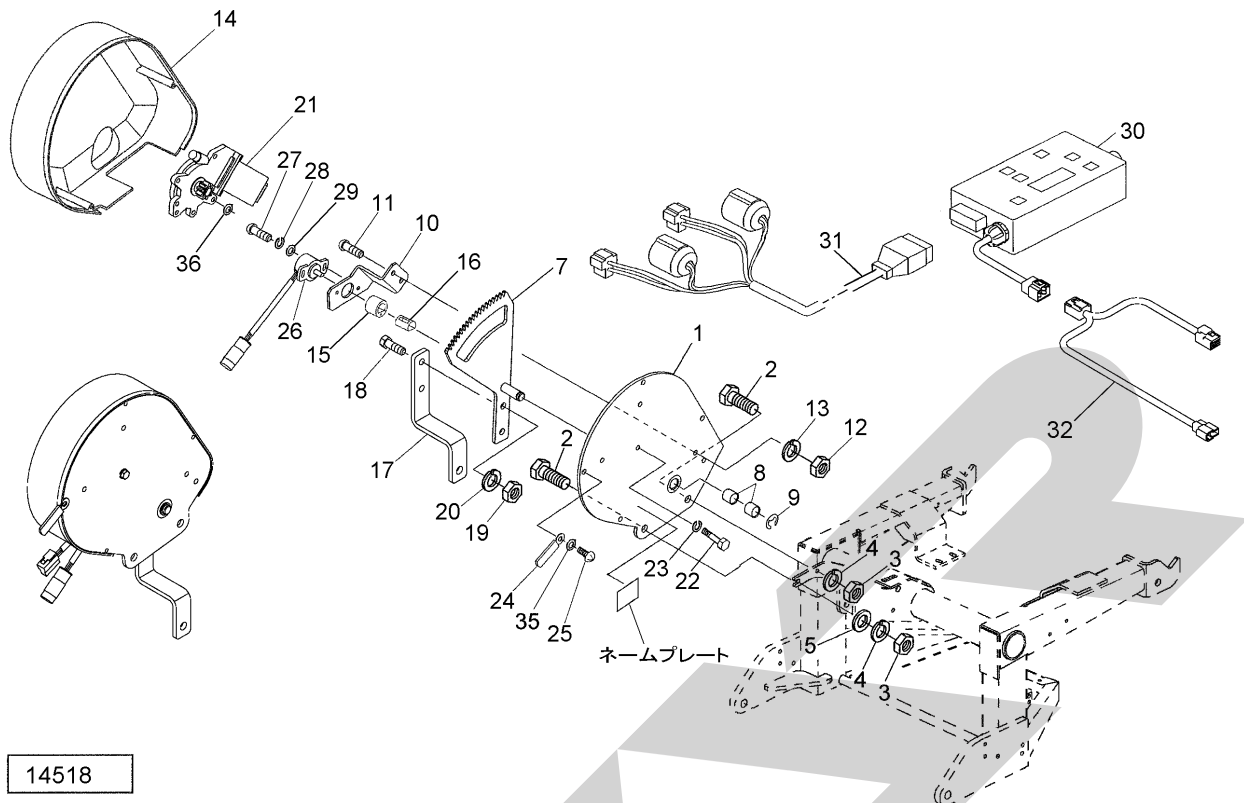

STAR

ブロードキャスト用

ダブル電動シャッタユニット

部品表

製品コード
型

式

K34789

ACB3100W

保証について

機械の改造は故障の原因となりますので、行わないでください。

改造した場合や取扱説明書に述べられた正しい使用目的と異なる場合は、保証の対象外になりますのでご注意ください。

ACB3100W ダブル電動シャッターユニット

14518

見出番号	部品番号	部品名称	個数	備考
1	145822000R	ブラケットCP	2	
2	BSZ10030	コガタボルト 7 M10×30	4	
3	NSZ10	コガタナット 8 2シュ M10	4	
4	WSA10	バネザガネ 3ゴウ M10	4	
5	044098500M	ワッシャ; 10	2	
7	1461250000	ギヤASY	2	⑩15, 16付
8	KBB-1212B	カーボンドライベアリング B 12×14×12	4	
9	DE008	Eガタトメワ 8	2	
10	145828000M	ブラケット; センサ	2	
11	CP06016	ナベコネジ M6×16	4	
12	NZ06	ナット 8 2シュ M6	4	
13	WS06	バネザガネ 2ゴウ M6	4	
14	1458290000	カバー	2	
15	1458300000	ガイドピース	2	
16	1458310000	スプリング (ポジションセンサ)	2	
17	155766000M	レバー	2	
18	BSZ08025	コガタボルト 7 M8×25	4	
19	NSZ08	コガタナット 8 2シュ M8	4	
20	WSA08	バネザガネ 3ゴウ M8	4	
21	1434811000	パワーウインドモーターCP	2	
22	BZ06055	ボルト 8. 8 M6×55	6	
23	WS06	バネザガネ 2ゴウ M6	6	
24	0959620000	クランプ	2	
25	TPA04020	ナベタッピンネジ A 4. 0×20	8	