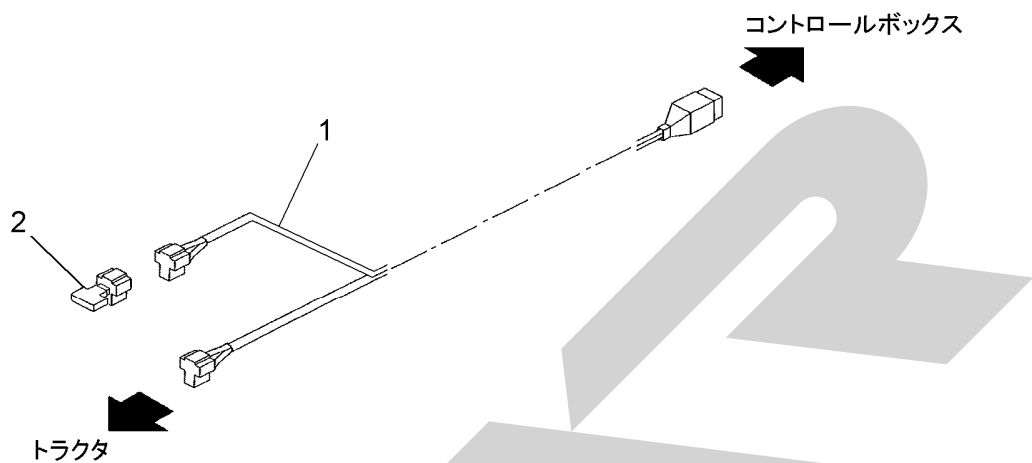

14360

見出番号	部品番号	部品名称	個数	備考
ASY	1500970000	オプションAS	1	オプション ①1, 2付
1	1505860000	AGポートケーブル	1	オプション 三菱 RS コネクタ
	1531360000	AGポートケーブル	1	オプション 矢崎 62 コネクタ Zタイプ
2	1506760000	シュウタンテイコウ	1	オプション