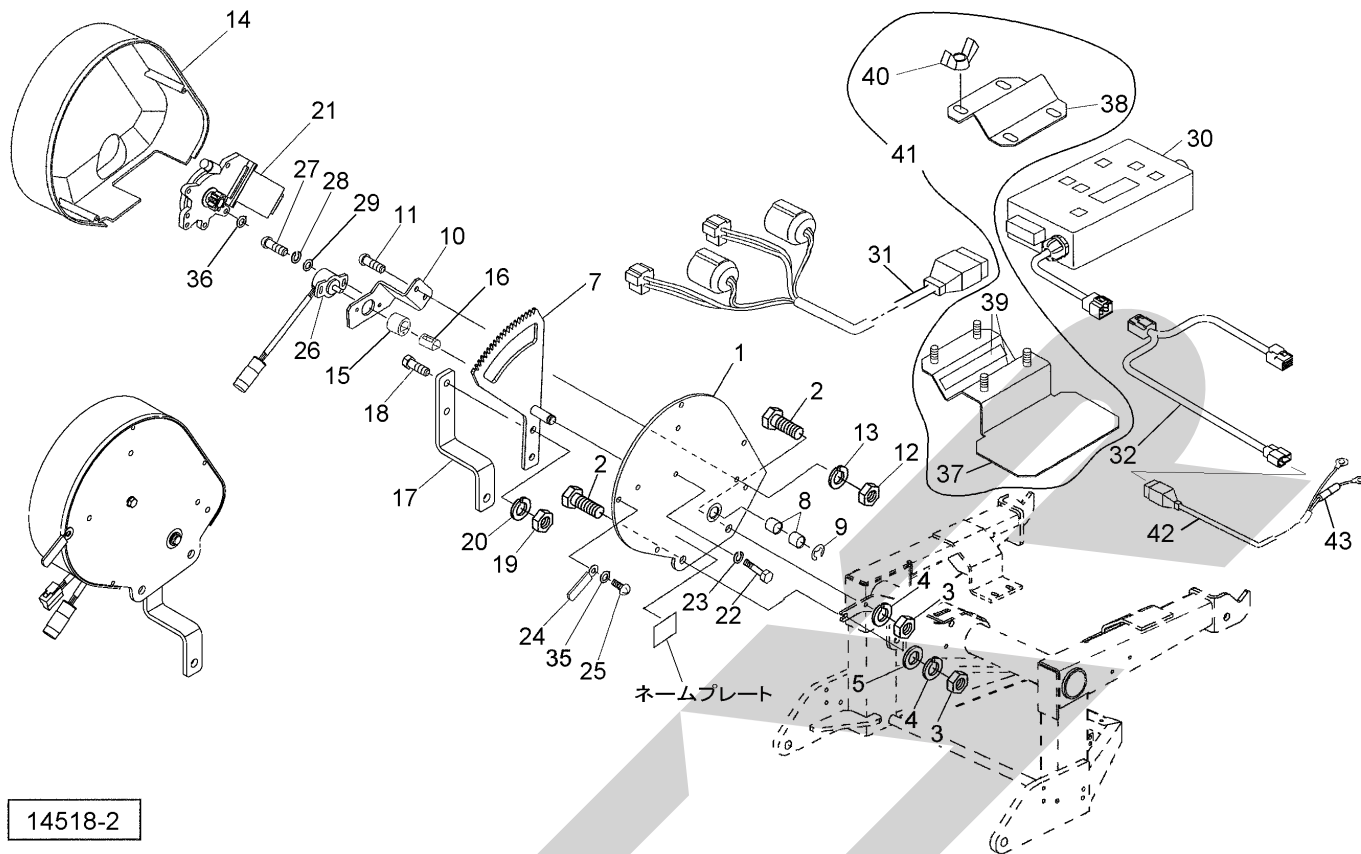

ACB3100W ダブル電動シャッタユニット

14518-2

見出番号	部品番号	部品名称	個数	備考	
	26	1347020000	カクドセンサ ; 60°	2	
	27	CP04012	+ナベコネジ M4×12	4	
	28	WS04	バネザガネ 2ゴウ M4	4	
	29	WRA04	ヒラザガネ M4	4	
	30	1557670000	コントロールボックス	1	
	31	1557680000	セツゾクコード	1	
	32	1561940000	セツゾクコード ; デンゲン	1	
	35	WRA04	ヒラザガネ M4	2	
	36	WRA06	ヒラザガネ M6	-	
	37	148851100M	ブラケットCP	1	オプション
	38	153484000M	ブラケット	1	オプション
	39	1434850000	シール	4	オプション
	40	NE06	チョウナット 2シュ M6	4	オプション
	41	1534500000	ブラケット ; クミ	1	オプション①37~40付
	42	1345440000	コード ; 3500	1	オプション①43付
	43	FU30	ヒューズ ; 30A	1	オプション