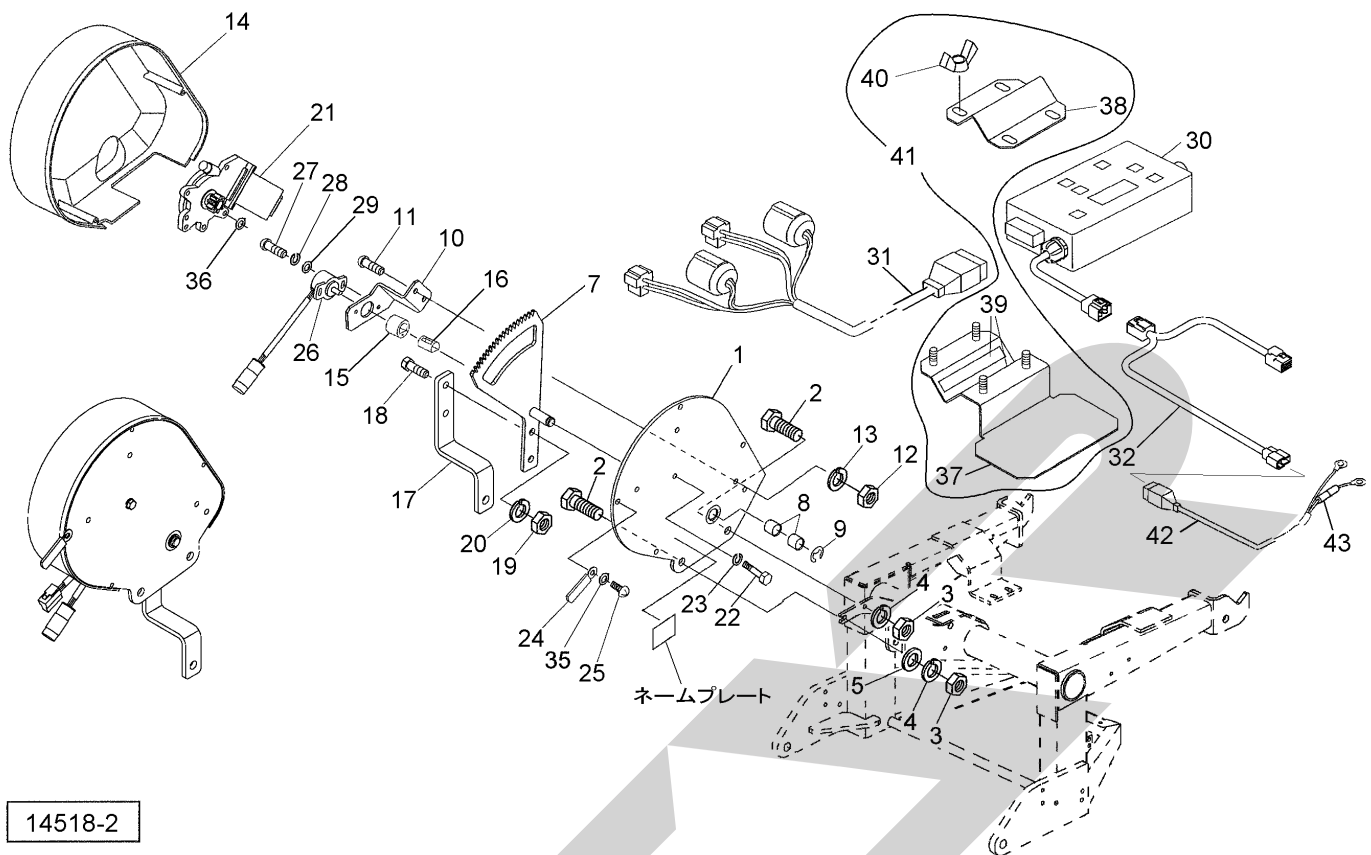

# ACB3100W ダブル電動シャッターユニット

14518-2

見出番号	部品番号	部品名称	個数	備考
1	145822000R	ブラケットCP	2	
2	BSZ10030	コガタボルト 7 M10×30	4	
3	NSZ10	コガタナット 8 2シュ M10	4	
4	WSA10	バネザガネ 3ゴウ M10	4	
5	044098500M	ワッシャ; 10	2	
7	1461250000	ギヤASY	2	①15, 16付
8	KBB-1212B	カーボンドライベアリング B 12×14×12	4	
9	DE008	Eガタトメワ 8	2	
10	145828000M	ブラケット; センサ	2	
11	CP06016	ナベコネジ M6×16	4	
12	NZ06	ナット 8 2シュ M6	4	
13	WS06	バネザガネ 2ゴウ M6	4	
14	1458290000	カバー	2	
15	1458300000	ガイドピース	2	
16	1458310000	スプリング (ポジションセンサ)	2	
17	155766000M	レバー	2	
18	BSZ08025	コガタボルト 7 M8×25	4	
19	NSZ08	コガタナット 8 2シュ M8	4	
20	WSA08	バネザガネ 3ゴウ M8	4	
21	1434811000	パワーウインドモーターCP	2	
22	BZ06055	ボルト 8. 8 M6×55	6	
23	WS06	バネザガネ 2ゴウ M6	6	
24	0959620000	クランプ	2	
25	TPA04020	ナベタッピンネジ A 4. 0×20	8	