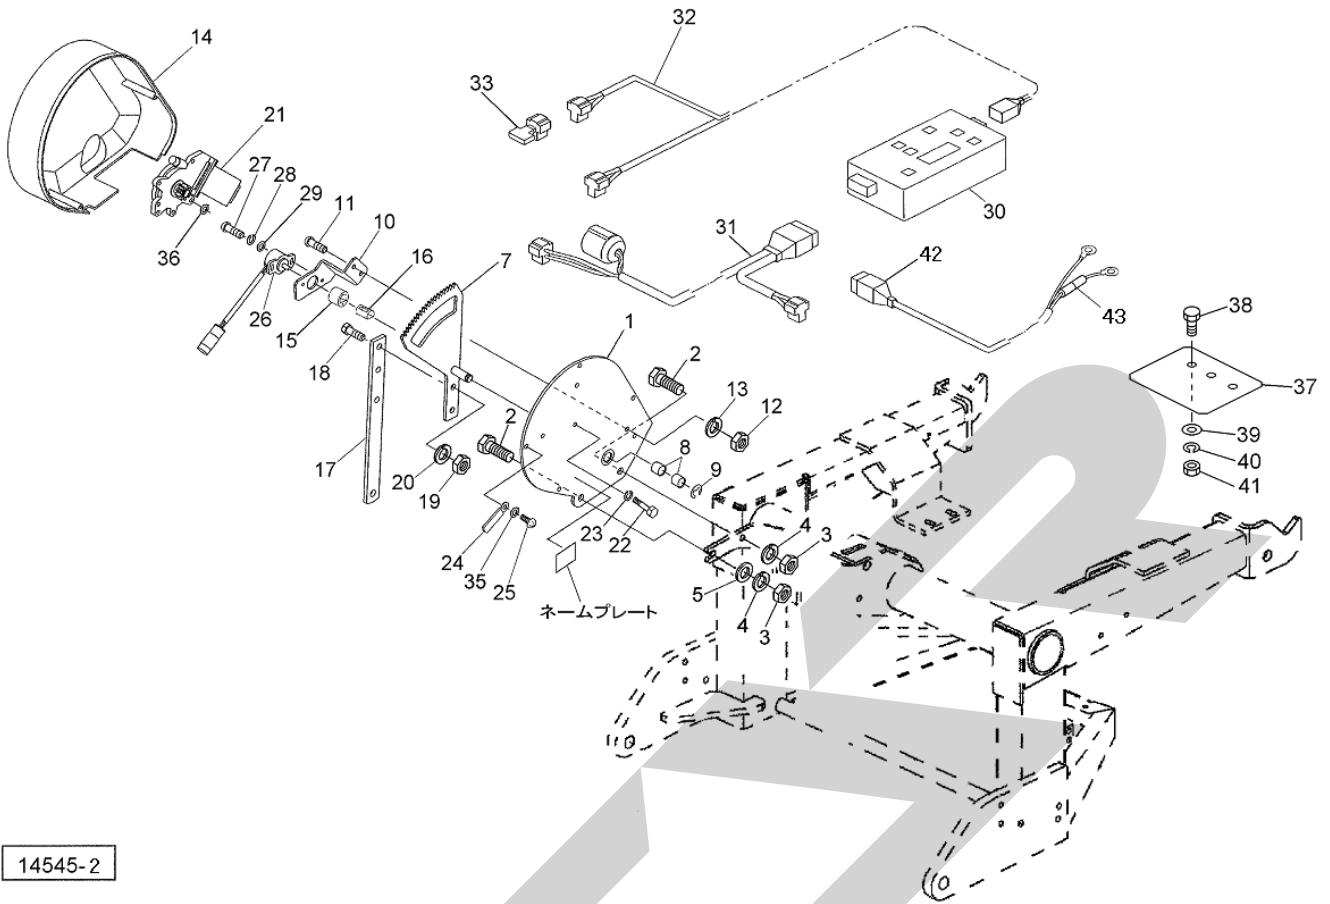

保証について

機械の改造は故障の原因となりますので、行わないでください。

改造した場合や取扱説明書に述べられた正しい使用目的と異なる場合は、保証の対象外になりますのでご注意ください。

ACB3100Y オート・アジャスト・コントローラ

14545-2

見出番号	部品番号	部品名称	個数	備考
1	145822000R	ブラケットCP	1	
2	BSZ10030	コガタボルト 7 M10×30	2	
3	NSZ10	コガタナット 8 2シュ M10	2	
4	WSA10	バネザガネ 3ゴウ M10	2	
5	044098500M	ワッシャ; 10	1	
7	1461250000	ギヤASY	1	⑦15, 16付
8	KBB-1212B	カーボンドライベアリング B 12×14×12	2	
9	DE008	Eガタトメワ 8	1	
10	145828000M	ブラケット; センサ	1	
11	CP06016	+ナベコネジ M6×16	2	
12	NZ06	ナット 8 2シュ M6	2	
13	WS06	バネザガネ 2ゴウ M6	2	
14	1458290000	カバー	1	
15	1458300000	ガイドピース	1	
16	1458310000	スプリング (ポジションセンサ)	1	
17	145832000M	レバー	1	
18	BSZ08025	コガタボルト 7 M8×25	2	
19	NSZ08	コガタナット 8 2シュ M8	2	
20	WSA08	バネザガネ 3ゴウ M8	2	
21	1434811000	パワーウインドモーターCP	1	
22	BZ06055	ボルト 8. 8 M6×55	3	
23	WS06	バネザガネ 2ゴウ M6	3	
24	0959620000	クランプ	1	
25	TPA04020	ナベタッピンネジ A 4. 0×20	4	