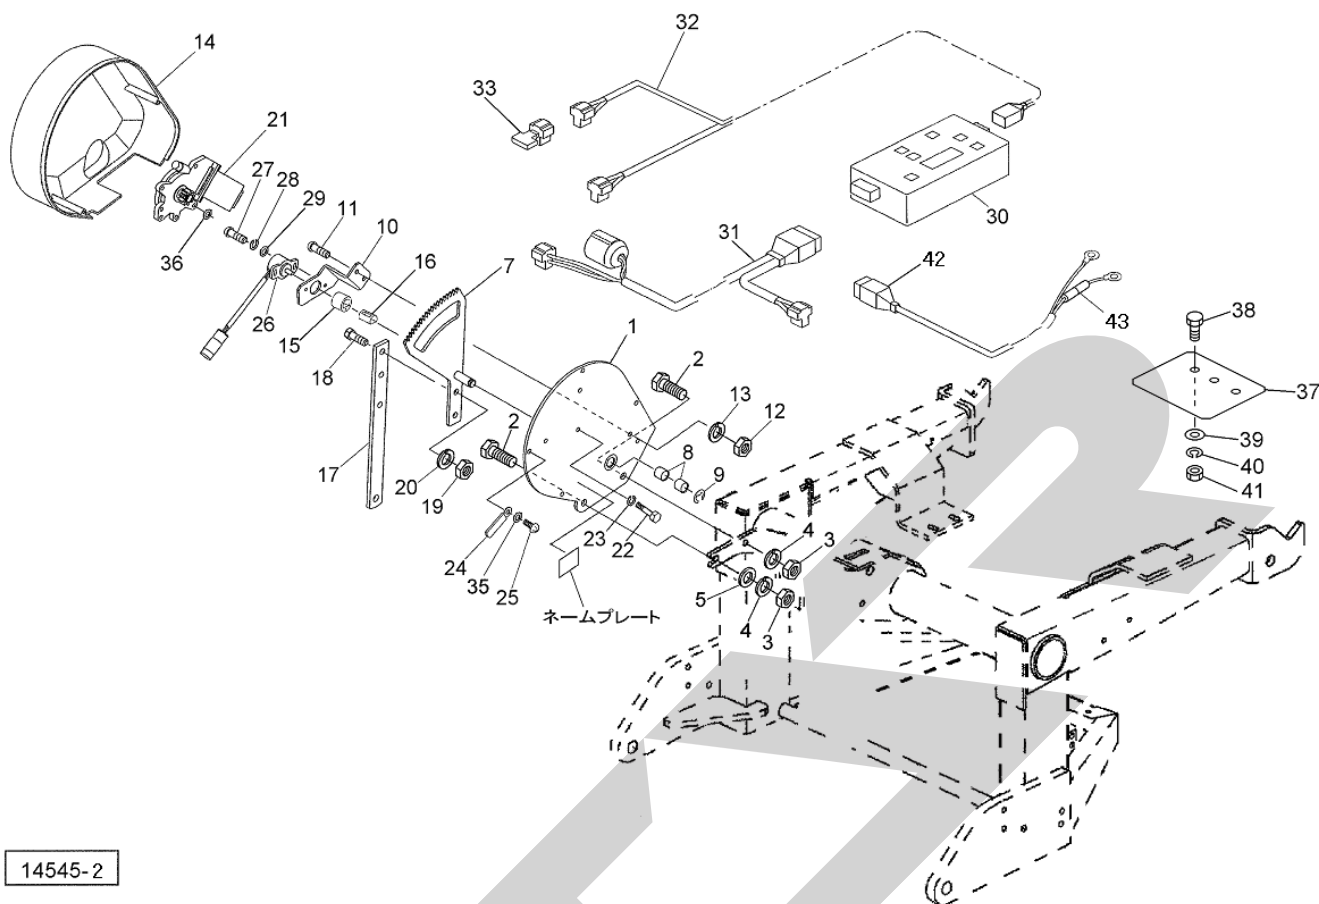

ACB3100Y オート・アジャスト・コントローラ

14545-2

見出番号	部品番号	部品名称	個数	備考
26	1347020100	カクドセンサ; 60°	1	
27	CP04012	+ナベコネジ M4×12	2	
28	WS04	バネザガネ 2ゴウ M4	2	
29	WRA04	ヒラザガネ M4	2	
30	1560681000	コントロールボックス; ACB31	1	
31	1488210000	セツゾクコード	1	
32	1505860000	AGポートケーブル	1	
33	1506760000	シュウタンティコウ	1	
35	WRA04	ヒラザガネ M4	1	
36	WRA06	ヒラザガネ M6	-	
37	156396100M	プレート	1	
38	BSZ08040	コガタボルト 7 M8×40	2	
39	080414100M	ワッシャ; 8	2	
40	WSA08	バネザガネ 3ゴウ M8	2	
41	NSZ08	コガタナット 8 2シュ M8	2	
42	1345440000	コード; 3500	1	オプション④43付
43	FU30	ヒューズ; 30A	1	オプション