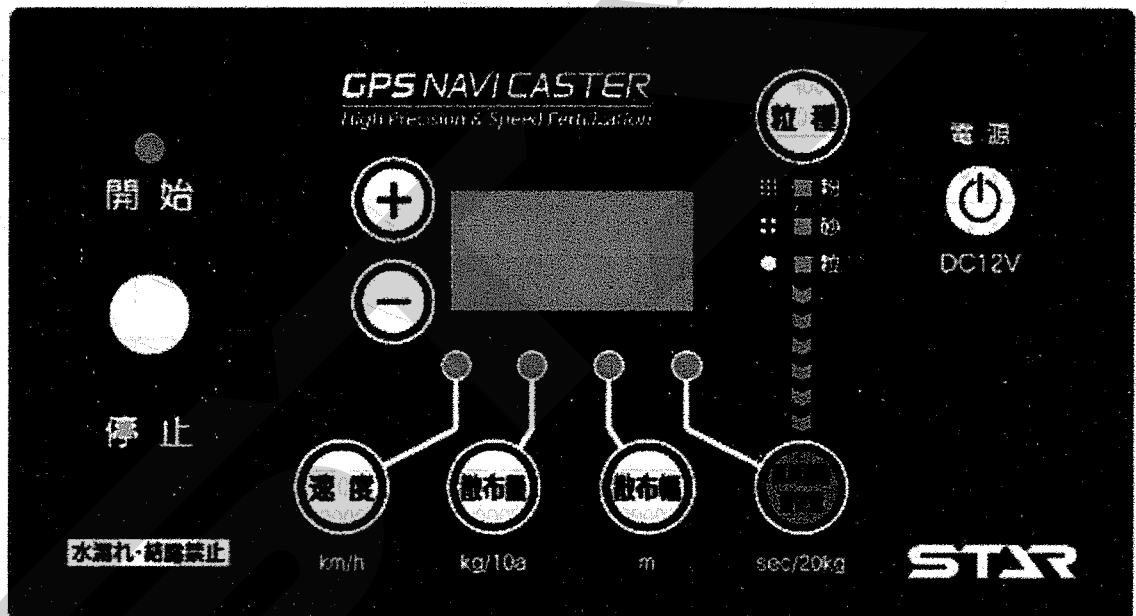

STAR

GPS 高精度高速施肥システム

GPS NAVI CASTER

ジーピーエス ナビキャスタ

製品コード	K34501	K34502	K34503
型式	AGL3000	AGP3000	AGN3000
	GPS制御シャッタユニット	レーザーユニット	ナビゲーションユニット

部品表

株式会社IHIスター

GPSナビキャスト 型式一覧表