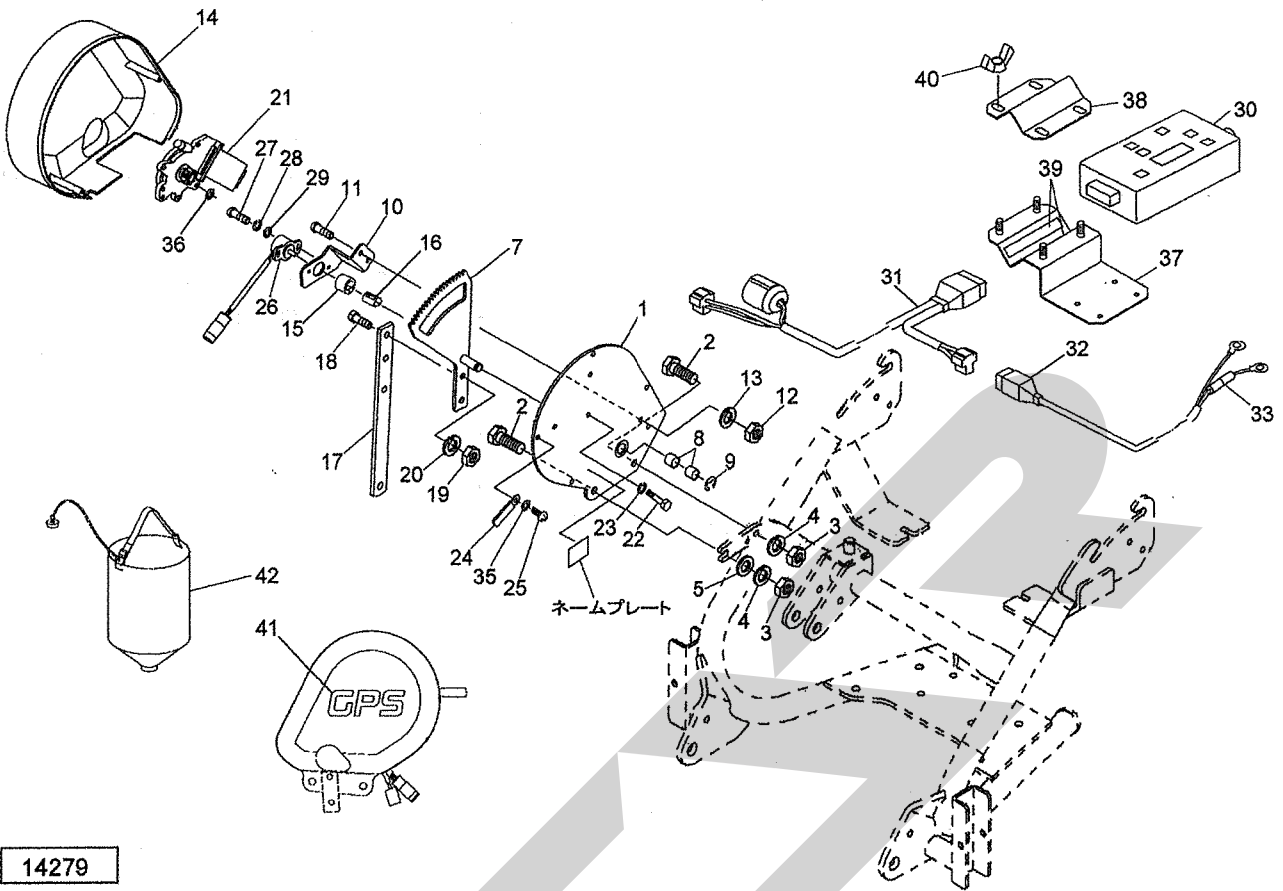

AGL3000 GPS電動シャッターユニット

14279

見出番号	部品番号	部品名称	個数	備考
1	145822000R	ブラケットCP	1	
2	BSZ10030	コガタボルト 7 M10×30	2	
3	NSZ10	コガタナット 8 2シュ M10	2	
4	WSA10	バネザガネ 3ゴウ M10	2	
5	044098500M	ワッシャ; 10	1	
7	1461250000	ギヤASY	1	Ⓜ15, 16付
8	KBB-1212B	カーボンライバアリング B 12×14×12	2	
9	DE008	Eガタメワ 8	1	
10	145828000M	ブラケット; センサ	1	
11	CP06016	+ナベコネジ M6×16	2	
12	NZ06	ナット 8 2シュ M6	2	
13	WS06	バネザガネ 2ゴウ M6	2	
14	1458290000	カバー	1	
15	1458300000	ガイドピース	1	
16	1458310000	スプリング (ポジションセンサ)	1	
17	145832000M	レバー	1	
18	BSZ08025	コガタボルト 7 M8×25	2	
19	NSZ08	コガタナット 8 2シュ M8	2	
20	WSA08	バネザガネ 3ゴウ M8	2	
21	1434811000	パワーウインドモーターCP	1	
22	BZ06055	ボルト 8. 8 M6×55	3	
23	WS06	バネザガネ 2ゴウ M6	3	
24	0959620000	クランプ	1	
25	TPA04020	ナベタッピンネジ A 4. 0×20	4