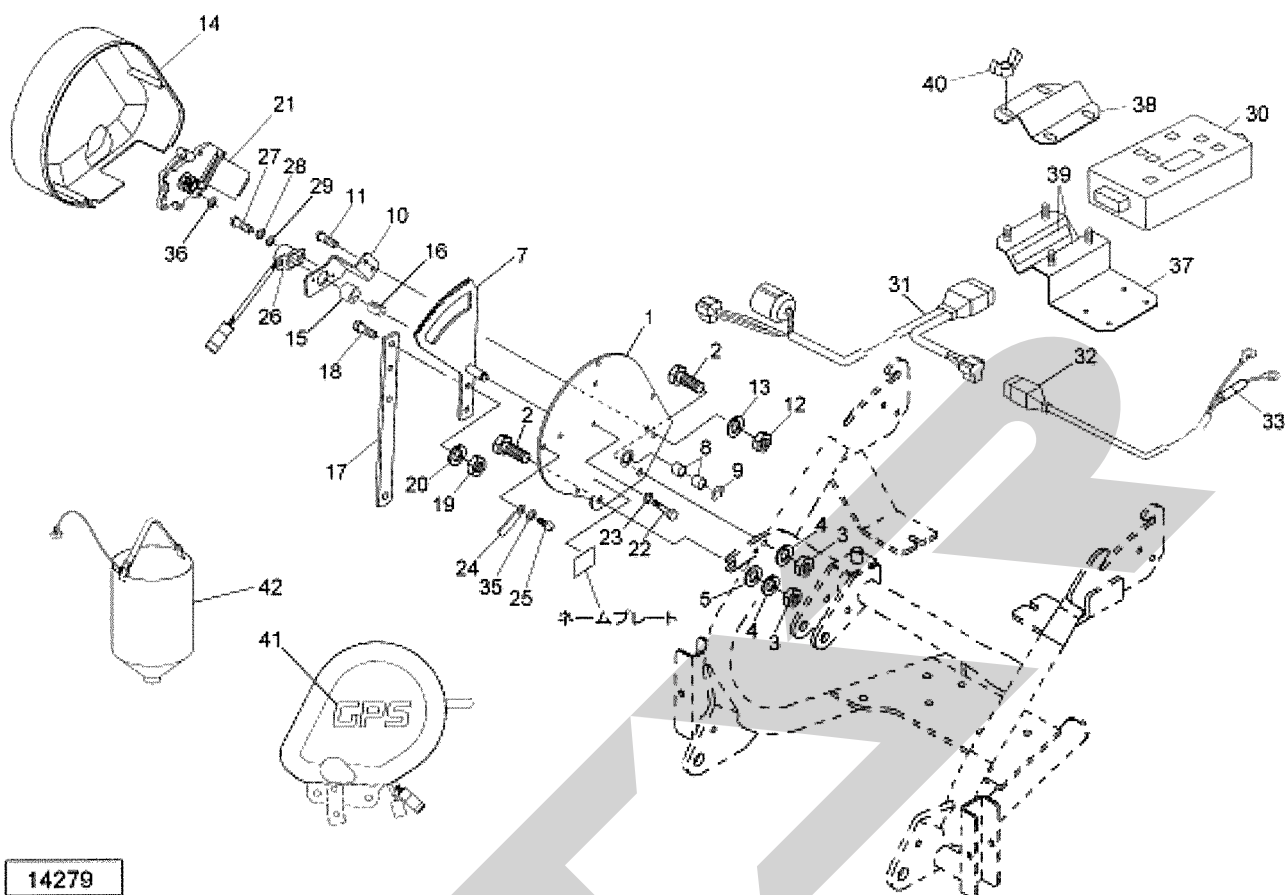

AGL3000 GPS電動シャッタユニット

14279

見出番号	部品番号	部品名称	個数	備考	
	26	1347020000	カクドセンサ; 60°	1	
	27	CP04012	+ナベコネジ M4×12	2	
	28	WS04	バネザガネ 2ゴウ M4	2	
	29	WRA04	ヒラザガネ M4	2	
	30	1488971000	コントロールボックス	1	
	31	1488210000	セツゾクコード	1	
	32	1345440000	コード; 3500	1	Ⓜ33付
	33	FU30	ヒューズ; 30A	1	
	35	WRA04	ヒラザガネ M4	1	
	36	WRA06	ヒラザガネ M6	-	
	37	1488510000	ブラケットCP	1	
	38	143484000M	ブラケット	1	
	39	1434850000	シール	4	
	40	NE06	チョウナット 2シュ M6	4	
	41	1489150000	ラベル; GPS	1	
	42	1488550000	ヒリョウリュウドウソクテイキ	1	オプション