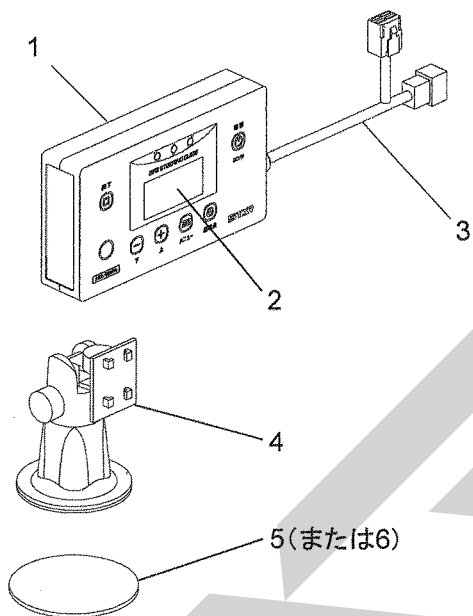

AGN3000 ナビゲーションユニット

14281-1

見出番号	部品番号	部品名称	個数	備考
1	1488991000	ナビゲータ	1	⑥ 2, 3 付
2	1486880000	VFDモジュール	1	
3	1488710000	ハーネス	1	
4	1488260000	サクシヨンマウント	1	⑥ 6 付
5	1489000000	サクシヨンマウントベース ; ハード	1	標準品
6	1488270000	サクシヨンマウントベース	1	ソフトタイプ