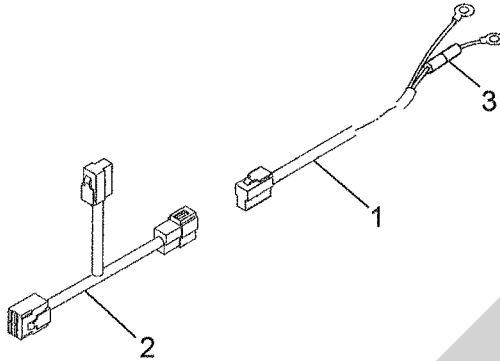

14345

見出番号	部品番号	部品名称	個数	備考
1	1345440000	コード; 3500	1	④3付
2	1496780000	ハンカンコード	1	
3	FU30	ヒューズ; 30A	1