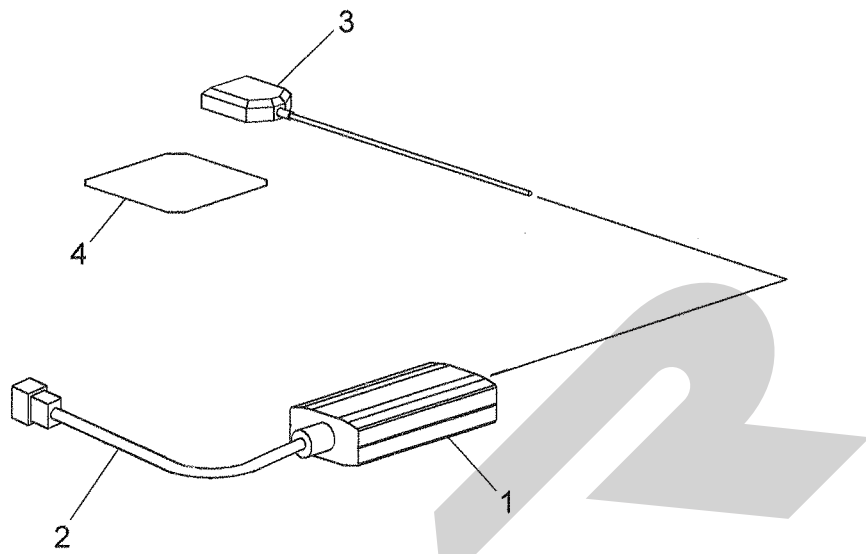

AGP3000 レシーバユニット

14280-1

見出番号	部品番号	部品名称	個数	備考
1	1488981000	GPSユニット	1	◎2付
2	1488650000	ハーネス	1	
3	1486860000	GPSアンテナ	1	
4	1488230000	GPSアンテナベース	1