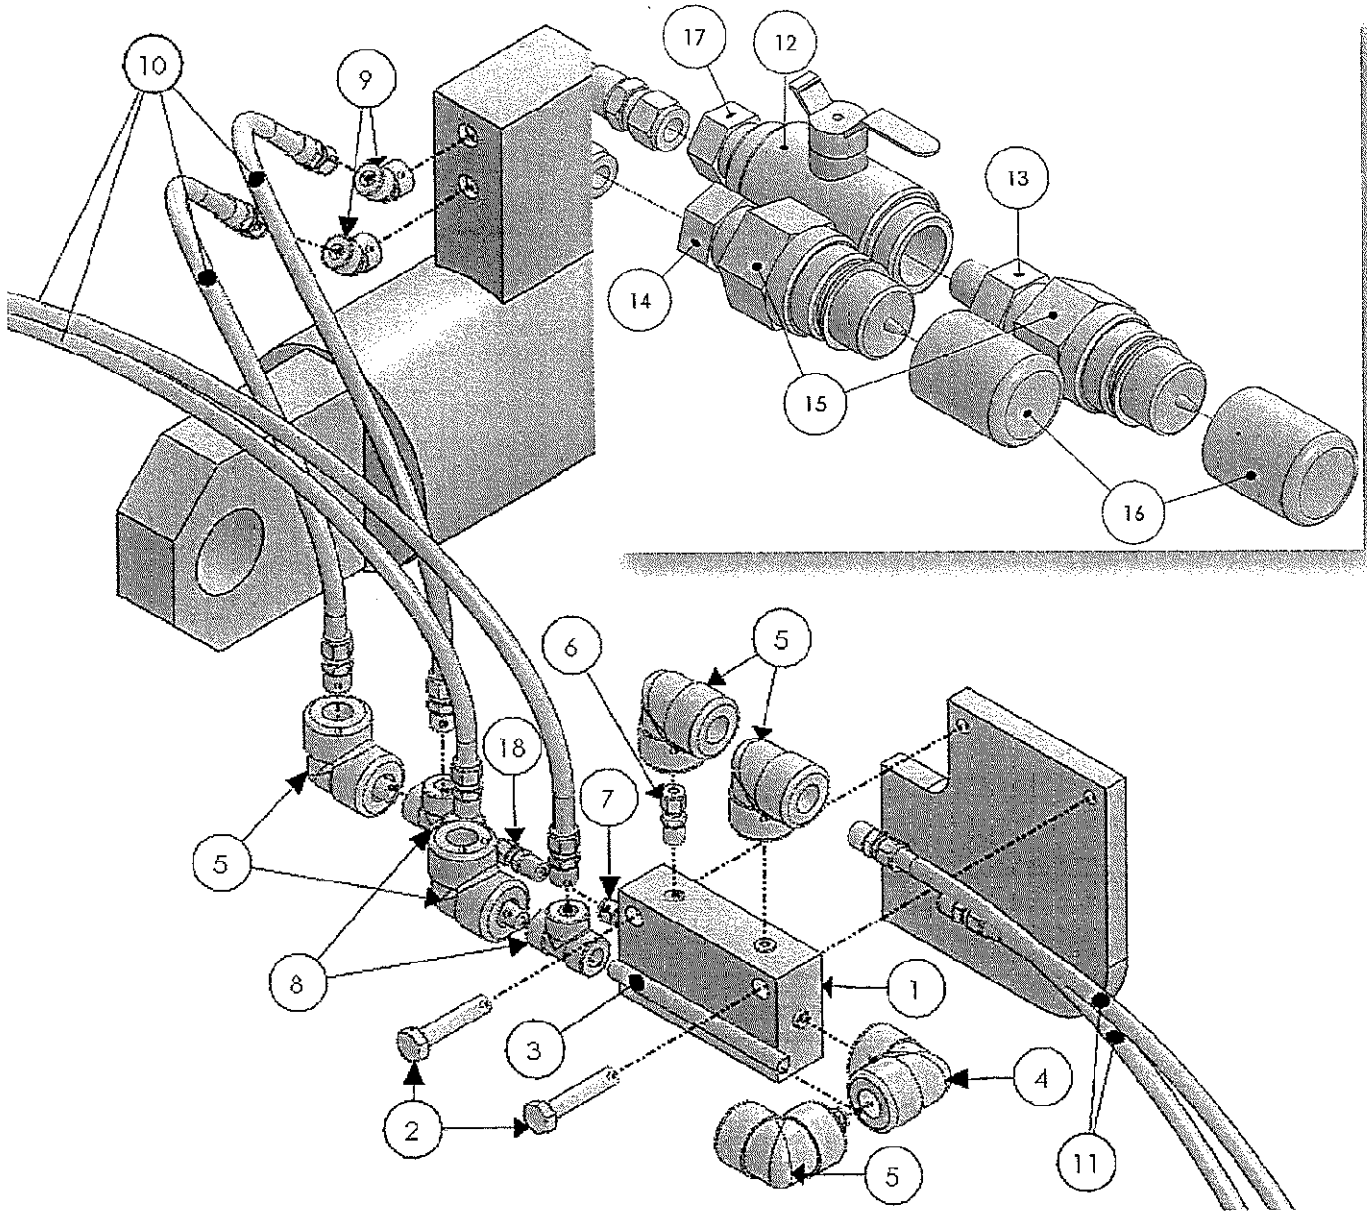

STAR

スーパーソイル

部品表

製品コード	・ 28164	・ 28165
型 式	FDSS131	FDSS131F

- ・ 部品ご注文の際は、必ず型式をご連絡下さい。
- ・ 補用部品の一部には、まとめ・セット販売のみの部品があります。

“必読”機械の使用前には必ず読んでください。

株式会社IHIアグリテック

FDSS-131 チェック弁詳細

トラクター接続部分

No.	品番	部品名	規格	個数	No.	品番	部品名	規格	個数
1	E2004-700	チェック弁		1					
2	E2004-160	キャップボルト		2					
3	E2004-161	パイプ	L=138	1					
4	E2002-083	座付エルボ	6mm Oリング付	1					
5	E2002-022	エルボ(オスメス)	6mm	5					
6	E2002-026	ソケットニップル	6×6mm	1					
7	E2002-086	リング付ソケットニップル	6×6mm	1					
8	E2002-034	チーズ	6mm	2					
9	E2002-084	ホースアダプタニップル	90° × 6mm	4					
10	E2005-001	シリンダー油圧ホース	6×400 6×500	4					
11	E2005-002	トラクター油圧ホース	6×1200 01/01	2					
12	E2004-701	ストップバルブ	9mm	1					
13	E2002-001	ニップル	12×9	1					
14	E2002-002	ワッシャー	12×6	1					
15	E2802-013	カバー	1/2低オス	2					
16	E2002-003	カバーキャップ	1/2オス	2					
17	E2002-005	ワッシャー	9×6mm	2					
18	E2002-006	ニップル	6mm	1					