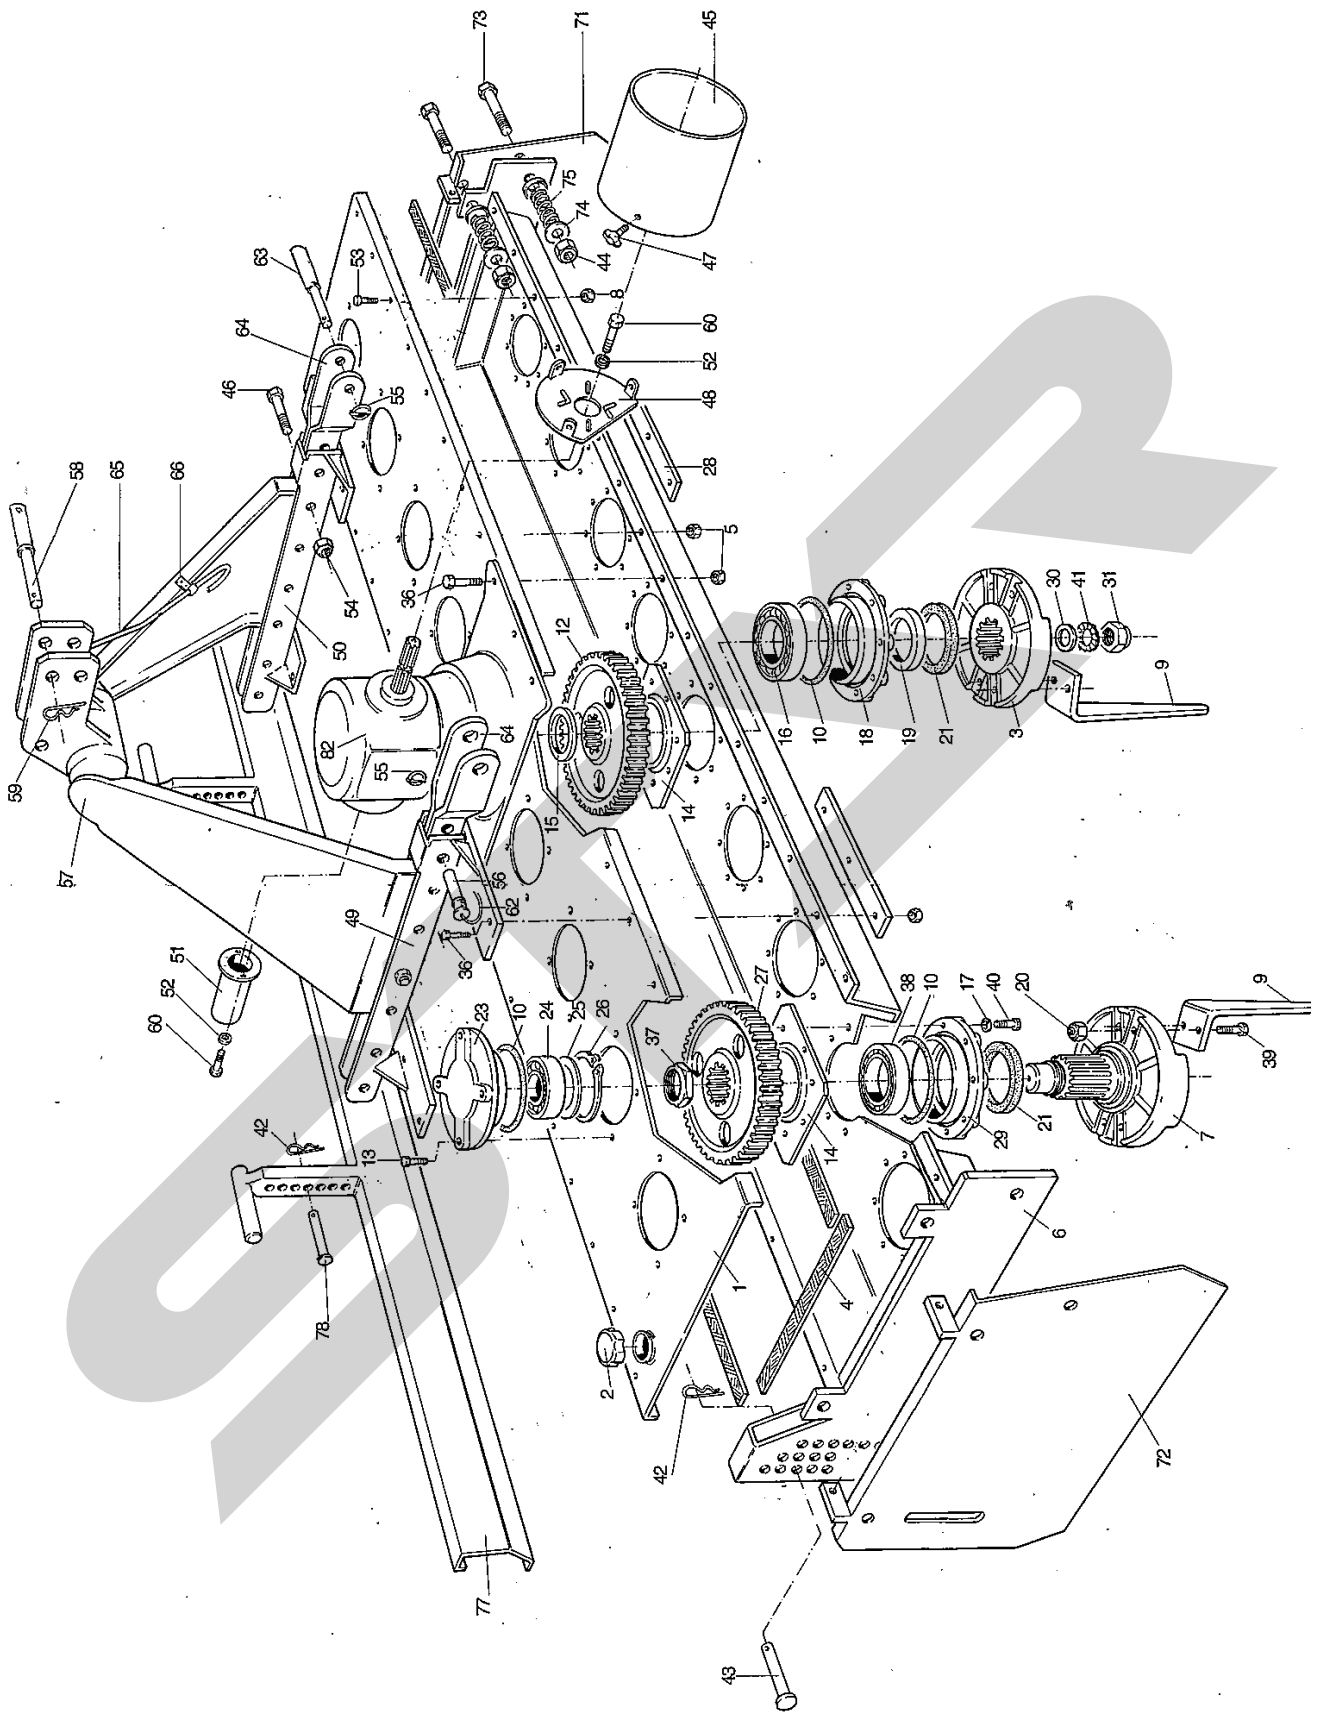

STAR

パワーハロー

ユーロクラス21

部品表

製品コード	K24004	K24005
型 式	FECL-203ST	FECL-203PT
製品コード	K24006	K24007
型 式	FECL-233ST	FECL-233PT

・ 補用部品の一部には、まとめ・セット販売のみの部品があります。

株式会社IHIスター

部 品 表

補修部品の供給年限について

この製品の補修用部品の供給年限（期間）は、製造打ち切り後9年です。ただし、供給年限内であっても、特殊部品については納期などをご相談させていただく場合もあります。

補修部品の供給は原則的には上記の供給年限で終了しますが、供給年限経過後であっても、部品供給のご要請があった場合は納期および価格についてご相談させていただきます。

No	部品番号	部品名称	個数
1	ZK17700000	ギヤケース:KT278	1
2	ZK17700400	カバー:KT278	2
3	BZ10025	ボルト 8.8 M10x25	16
4	ZK177193P0	ピニオン:Z15	1
5	ZK17700101	シャフト	1
6	J30307	テーパローラベアリング 30307	1
7	ZK17700300	フランジ:KT278	1
8	ZK2010285	オイルシール 55x80x10	1
9	ZK17700100	シャフト:KT278	1
10	J6321	ボールベアリング 6321	1
11	ZK86600272	ドレーンプラグ 3/8	1
12	SPA03	ロッククアナツキプラグ PT3/8	3
13	ZK355210TC	オイルシール 35x52x10	2
14	J30208	テーパローラベアリング 30208	1
15	ZK2125261	リングナット M40x1.5	1
16	ZK8670270	オイルフィルタプラグ 3/8	1
17	ZK84100441	ヘイコウキー リョウマル 12x8x85	1
18	ZK177193C0	ギヤ:Z29	1
19	ZK2010811	Oリング:D4400	1
20	BZ10030	ボルト 8.8 M10x30	8
21		シム 60x71	

No	部品番号	部品名称	203	233
1	ZK258740200	ピン	2	2
2	ZK7011004	ローラアーム	2	2
3	ZK13002006	プレート:R	1	1
4	BZ14070	ボルト 8.8 M14x70	2	2
5	ZK851225	ワッシャ:D15	8	8
6	JUCF207	ベアリングユニット UCF207	2	2
7	ZK851326	ロックナット M14	8	8
8		スクレーパ:1.8		
		スクレーパ:2.0	1	
		スクレーパ:2.3		1
		スクレーパ:2.5		
9	BZ16040	ボルト 8.8 M16x40	2	2
10	ZK13002007	プレート:L	1	1
11	ZK851121	ロックナット M16	2	2
12		スパイラルローラ:1.8		
		スパイラルローラ:2.0	1	
		スパイラルローラ:2.3		1
		スパイラルローラ:2.5		
13	PS080045	スプリングピン:8x45	2	2
14	ZK2901211	ベータピン:D4	2	2
15	ZK850916	ワッシャ:D16	8	8
16		サポートバー:1.8		
		サポートバー:2.0	1	
		サポートバー:2.3		1
		サポートバー:2.5		
17	BZ14080	ボルト 8.8 M14x80	6	6