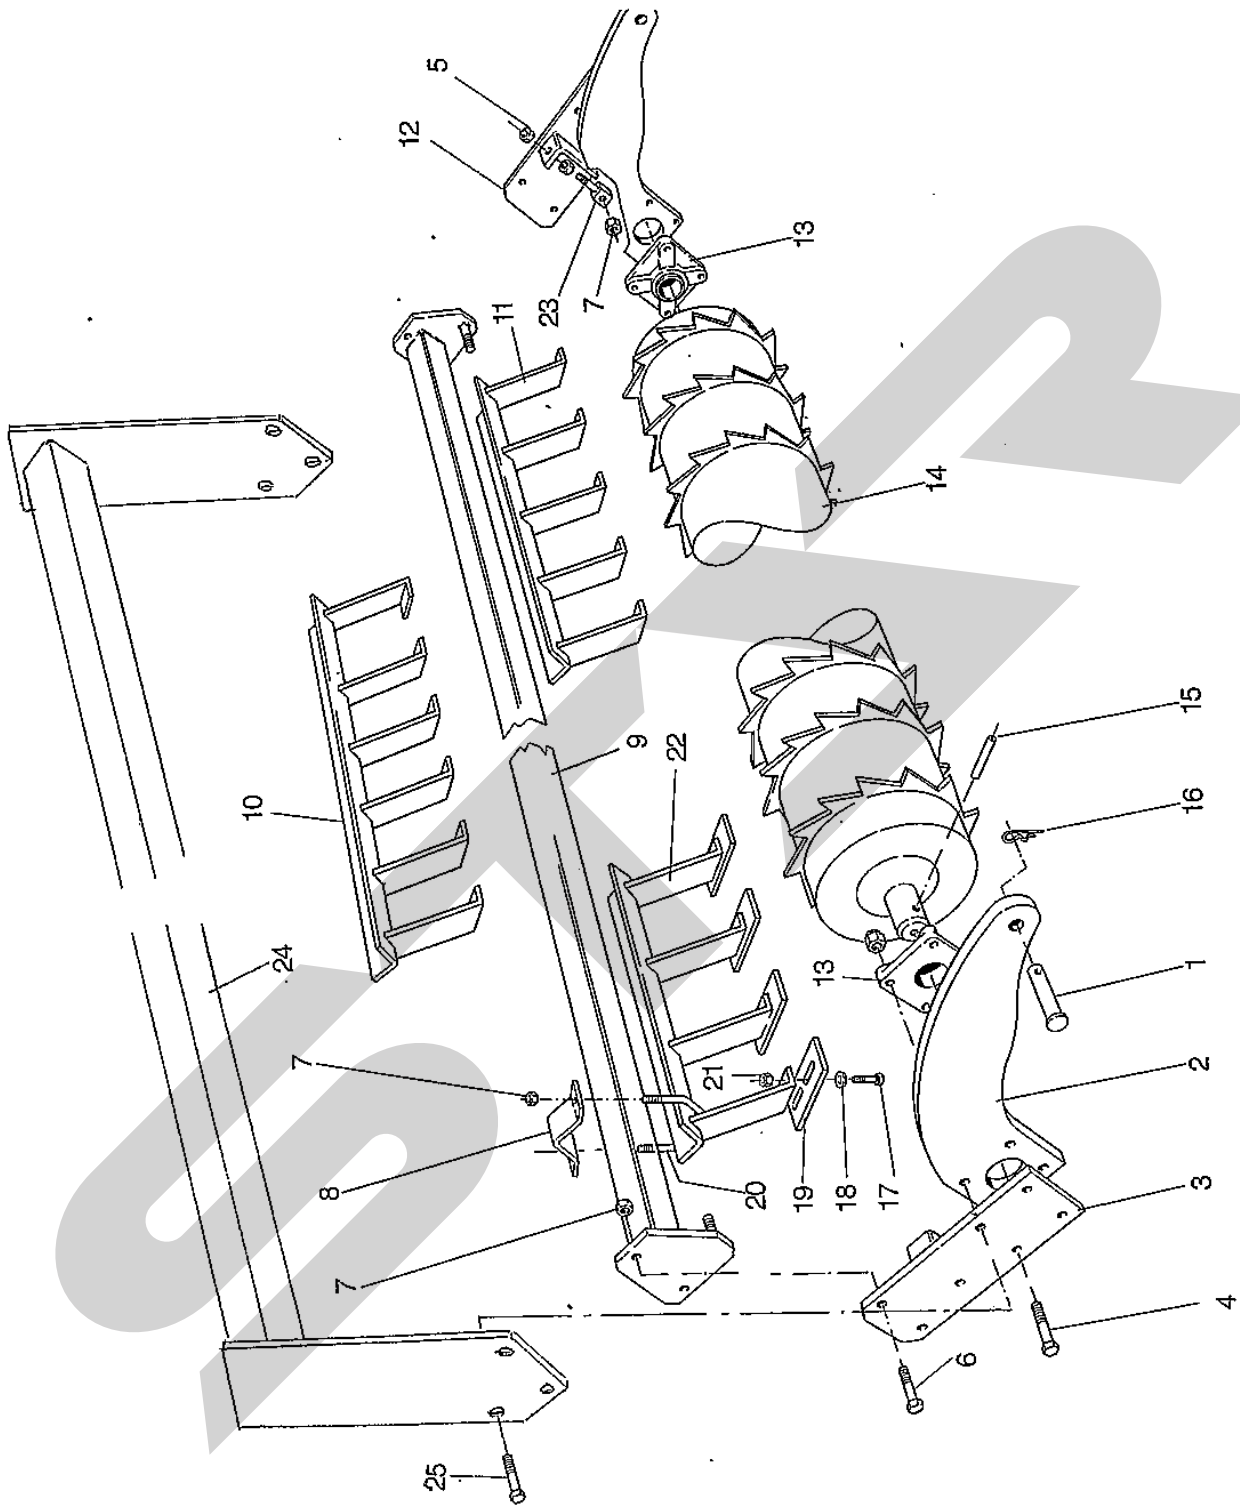

STAR

パワーハロー

ユーロクラス21

部品表

製品コード	K24004	K24005
型 式	FECL-203ST	FECL-203PT
製品コード	K24006	K24007
型 式	FECL-233ST	FECL-233PT

・ 補用部品の一部には、まとめ・セット販売のみの部品があります。

株式会社IHIスター

部 品 表

補修部品の供給年限について

この製品の補修用部品の供給年限（期間）は、製造打ち切り後9年です。ただし、供給年限内であっても、特殊部品については納期などをご相談させていただく場合もあります。

補修部品の供給は原則的には上記の供給年限で終了しますが、供給年限経過後であっても、部品供給のご要請があった場合は納期および価格についてご相談させていただきます。

No	部品番号	部品名称	個数
1	ZK17700000	ギヤケース:KT278	1
2	ZK17700400	カバー:KT278	2
3	BZ10025	ボルト 8.8 M10x25	16
4	ZK177193P0	ピニオン:Z15	1
5	ZK17700101	シャフト	1
6	J30307	テーパローラベアリング 30307	1
7	ZK17700300	フランジ:KT278	1
8	ZK2010285	オイルシール 55x80x10	1
9	ZK17700100	シャフト:KT278	1
10	J6321	ボールベアリング 6321	1
11	ZK86600272	ドレーンプラグ 3/8	1
12	SPA03	ロッククアナツキプラグ PT3/8	3
13	ZK355210TC	オイルシール 35x52x10	2
14	J30208	テーパローラベアリング 30208	1
15	ZK2125261	リングナット M40x1.5	1
16	ZK8670270	オイルフィルタプラグ 3/8	1
17	ZK84100441	ヘイコウキー リョウマル 12x8x85	1
18	ZK177193C0	ギヤ:Z29	1
19	ZK2010811	Oリング:D4400	1
20	BZ10030	ボルト 8.8 M10x30	8
21		シム 60x71	

No	部品番号	部品名称	203	233
1	ZK258740200	ピン	2	2
2	ZK7011004	ローラアーム	2	2
3	ZK13002006	プレート:R	1	1
4	BZ14070	ボルト 8.8 M14x70	2	2
5	ZK851225	ワッシャ:D15	8	8
6	JUCF207	ベアリングユニット UCF207	2	2
7	ZK851326	ロックナット M14	8	8
8		スクレーパ:1.8		
		スクレーパ:2.0	1	
		スクレーパ:2.3		1
		スクレーパ:2.5		
9	BZ16040	ボルト 8.8 M16x40	2	2
10	ZK13002007	プレート:L	1	1
11	ZK851121	ロックナット M16	2	2
12		スパイラルローラ:1.8		
		スパイラルローラ:2.0	1	
		スパイラルローラ:2.3		1
		スパイラルローラ:2.5		
13	PS080045	スプリングピン:8x45	2	2
14	ZK2901211	ベータピン:D4	2	2
15	ZK850916	ワッシャ:D16	8	8
16		サポートバー:1.8		
		サポートバー:2.0	1	
		サポートバー:2.3		1
		サポートバー:2.5		
17	BZ14080	ボルト 8.8 M14x80	6	6