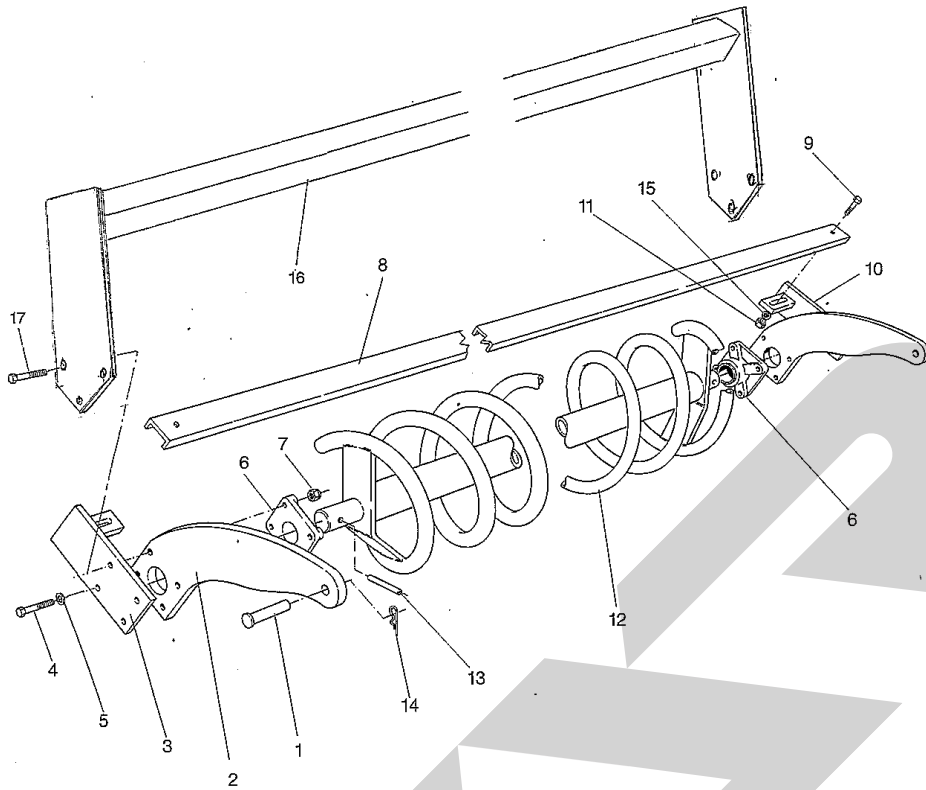

補修部品の供給年限について

この製品の補修用部品の供給年限（期間）は、製造打ち切り後9年です。ただし、供給年限内であっても、特殊部品については納期などをご相談させていただく場合もあります。

補修部品の供給は原則的には上記の供給年限で終了しますが、供給年限経過後であっても、部品供給のご要請があった場合は納期および価格についてご相談させていただきます。

No	部品番号	部品名称	個数
1	ZK17700000	ギヤケース:KT278	1
2	ZK17700400	カバー:KT278	2
3	BZ10025	ボルト 8.8 M10x25	16
4	ZK177193P0	ピニオン:Z15	1
5	ZK17700101	シャフト	1
6	J30307	テーパローラベアリング 30307	1
7	ZK17700300	フランジ:KT278	1
8	ZK2010285	オイルシール 55x80x10	1
9	ZK17700100	シャフト:KT278	1
10	J6321	ボールベアリング 6321	1
11	ZK86600272	ドレーンプラグ 3/8	1
12	SPA03	ロッククアナツキプラグ PT3/8	3
13	ZK355210TC	オイルシール 35x52x10	2
14	J30208	テーパローラベアリング 30208	1
15	ZK2125261	リングナット M40x1.5	1
16	ZK8670270	オイルフィルタプラグ 3/8	1
17	ZK84100441	ヘイコウキー リョウマル 12x8x85	1
18	ZK177193C0	ギヤ:Z29	1
19	ZK2010811	Oリング:D4400	1
20	BZ10030	ボルト 8.8 M10x30	8
21		シム 60x71	

No	部品番号	部品名称	203	233
1	ZK258740200	ピン	2	2
2	ZK7011004	ローラアーム	2	2
3	ZK13002006	プレート:R	1	1
4	BZ14070	ボルト 8.8 M14x70	2	2
5	ZK851225	ワッシャ:D15	8	8
6	JUCF207	ベアリングユニット UCF207	2	2
7	ZK851326	ロックナット M14	8	8
8		スクレーパ:1.8		
		スクレーパ:2.0	1	
		スクレーパ:2.3		1
		スクレーパ:2.5		
9	BZ16040	ボルト 8.8 M16x40	2	2
10	ZK13002007	プレート:L	1	1
11	ZK851121	ロックナット M16	2	2
12		スパイラルローラ:1.8		
		スパイラルローラ:2.0	1	
		スパイラルローラ:2.3		1
		スパイラルローラ:2.5		
13	PS080045	スプリングピン:8x45	2	2
14	ZK2901211	ベータピン:D4	2	2
15	ZK850916	ワッシャ:D16	8	8
16		サポートバー:1.8		
		サポートバー:2.0	1	
		サポートバー:2.3		1
		サポートバー:2.5		
17	BZ14080	ボルト 8.8 M14x80	6	6