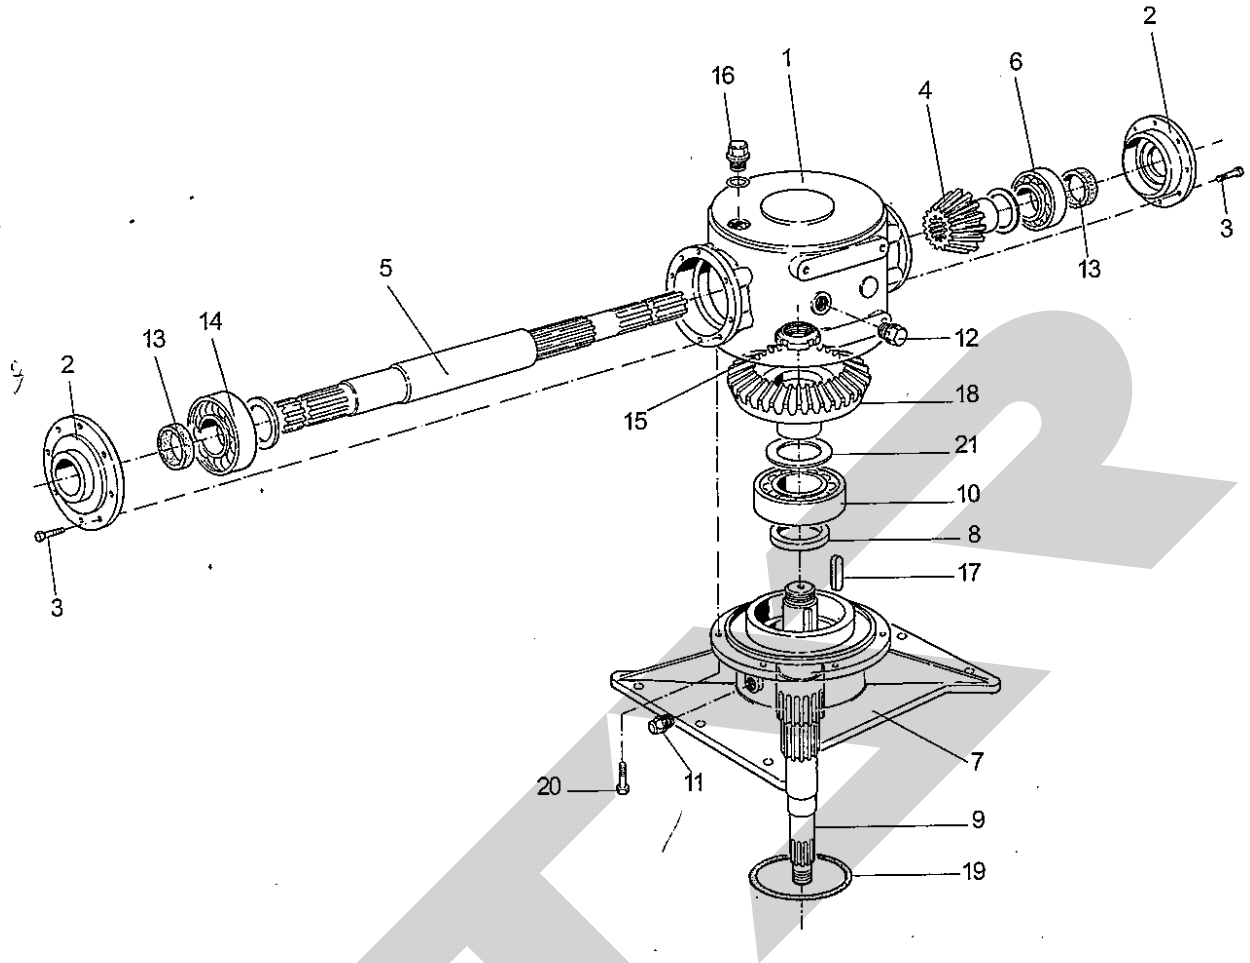

STAR

パワーハロー

ユーロクラス21

部品表

製品コード	K24004	K24005
型 式	FECL-203ST	FECL-203PT
製品コード	K24006	K24007
型 式	FECL-233ST	FECL-233PT

・ 補用部品の一部には、まとめ・セット販売のみの部品があります。

株式会社IHIスター

部 品 表

部品のご注文について

1. 部品ご注文の際は、下記項目をご連絡ください。

- ① 製品名
- ② 型式
- ③ 部品名称
- ④ 部品番号
- ⑤ 個数

※ 部品供給型式は部品表表紙および、本体に貼付のネームプレートに表示しています。

2. 個数欄の 、 は、以下のことを表しております。

- … シムなど、組み込まれている個数製品
個々により異なる部品
- … アッセイ品に含まれる部品で単品では
供給しない部品

補修部品の供給年限について

この製品の補修用部品の供給年限（期間）は、製造打ち切り後9年です。ただし、供給年限内であっても、特殊部品については納期などをご相談させていただく場合もあります。

補修部品の供給は原則的には上記の供給年限で終了しますが、供給年限経過後であっても、部品供給のご要請があった場合は納期および価格についてご相談させていただきます。

No	部品番号	部品名称	個数
1	ZK17700000	ギヤケース:KT278	1
2	ZK17700400	カバー:KT278	2
3	BZ10025	ボルト 8.8 M10x25	16
4	ZK177193P0	ピニオン:Z15	1
5	ZK17700101	シャフト	1
6	J30307	テーパローラベアリング 30307	1
7	ZK17700300	フランジ:KT278	1
8	ZK2010285	オイルシール 55x80x10	1
9	ZK17700100	シャフト:KT278	1
10	J6321	ボールベアリング 6321	1
11	ZK86600272	ドレーンプラグ 3/8	1
12	SPA03	ロッククアナツキプラグ PT3/8	3
13	ZK355210TC	オイルシール 35x52x10	2
14	J30208	テーパローラベアリング 30208	1
15	ZK2125261	リングナット M40x1.5	1
16	ZK8670270	オイルフィルタプラグ 3/8	1
17	ZK84100441	ヘイコウキー リョウマル 12x8x85	1
18	ZK177193C0	ギヤ:Z29	1
19	ZK2010811	Oリング:D4400	1
20	BZ10030	ボルト 8.8 M10x30	8
21		シム 60x71	

No	部品番号	部品名称	203	233
1	ZK258740200	ピン	2	2
2	ZK7011004	ローラアーム	2	2
3	ZK13002006	プレート:R	1	1
4	BZ14070	ボルト 8.8 M14x70	2	2
5	ZK851225	ワッシャ:D15	8	8
6	JUCF207	ベアリングユニット UCF207	2	2
7	ZK851326	ロックナット M14	8	8
8		スクレーパ:1.8		
		スクレーパ:2.0	1	
		スクレーパ:2.3		1
		スクレーパ:2.5		
9	BZ16040	ボルト 8.8 M16x40	2	2
10	ZK13002007	プレート:L	1	1
11	ZK851121	ロックナット M16	2	2
12		スパイラルローラ:1.8		
		スパイラルローラ:2.0	1	
		スパイラルローラ:2.3		1
		スパイラルローラ:2.5		
13	PS080045	スプリングピン:8x45	2	2
14	ZK2901211	ベータピン:D4	2	2
15	ZK850916	ワッシャ:D16	8	8
16		サポートバー:1.8		
		サポートバー:2.0	1	
		サポートバー:2.3		1
		サポートバー:2.5		
17	BZ14080	ボルト 8.8 M14x80	6	6