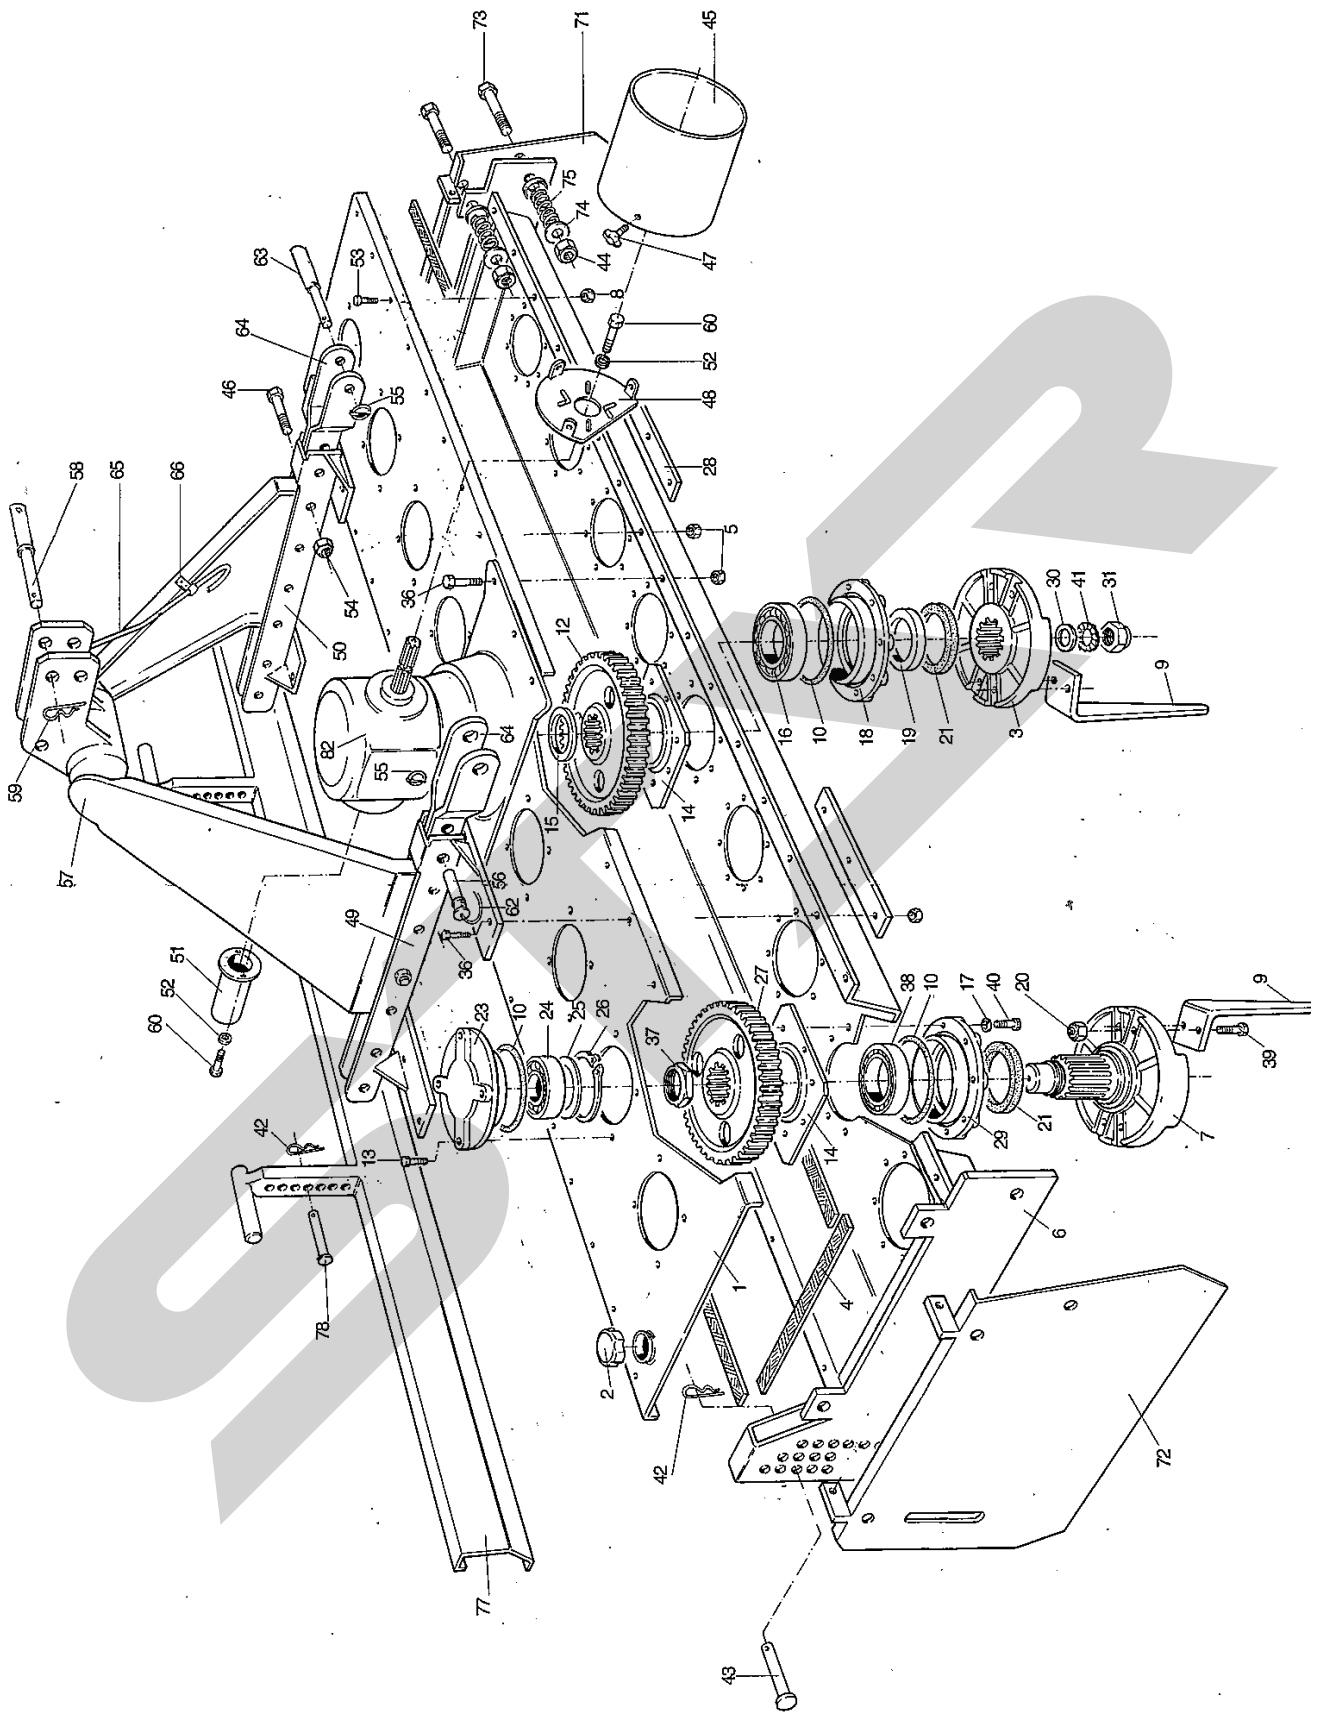

STAR

パワーハロー

ユーロクラス21

部品表

製品コード	K24004	K24005
型 式	FECL-203ST	FECL-203PT
製品コード	K24006	K24007
型 式	FECL-233ST	FECL-233PT

・ 補用部品の一部には、まとめ・セット販売のみの部品があります。

株式会社IHIスター

部 品 表

部品のご注文について

1. 部品ご注文の際は、下記項目をご連絡ください。

- ① 製品名
- ② 型式
- ③ 部品名称
- ④ 部品番号
- ⑤ 個数

※ 部品供給型式は部品表表紙および、本体に貼付のネームプレートに表示しています。

2. 個数欄の 、 は、以下のことを表しております。

- … シムなど、組み込まれている個数製品
個々により異なる部品
- … アッセイ品に含まれる部品で単品では
供給しない部品

補修部品の供給年限について

この製品の補修用部品の供給年限（期間）は、製造打ち切り後9年です。ただし、供給年限内であっても、特殊部品については納期などをご相談させていただく場合もあります。

補修部品の供給は原則的には上記の供給年限で終了しますが、供給年限経過後であっても、部品供給のご要請があった場合は納期および価格についてご相談させていただきます。

No	部品番号	部品名称	個数
1	ZK17700000	ギヤケース:KT278	1
2	ZK17700400	カバー:KT278	2
3	BZ10025	ボルト 8.8 M10x25	16
4	ZK177193P0	ピニオン:Z15	1
5	ZK17700101	シャフト	1
6	J30307	テーパローラベアリング 30307	1
7	ZK17700300	フランジ:KT278	1
8	ZK2010285	オイルシール 55x80x10	1
9	ZK17700100	シャフト:KT278	1
10	J6321	ボールベアリング 6321	1
11	ZK86600272	ドレーンプラグ 3/8	1
12	SPA03	ロッククアナツキプラグ PT3/8	3
13	ZK355210TC	オイルシール 35x52x10	2
14	J30208	テーパローラベアリング 30208	1
15	ZK2125261	リングナット M40x1.5	1
16	ZK8670270	オイルフィルタプラグ 3/8	1
17	ZK84100441	ヘイコウキー リョウマル 12x8x85	1
18	ZK177193C0	ギヤ:Z29	1
19	ZK2010811	Oリング:D4400	1
20	BZ10030	ボルト 8.8 M10x30	8
21		シム 60x71	