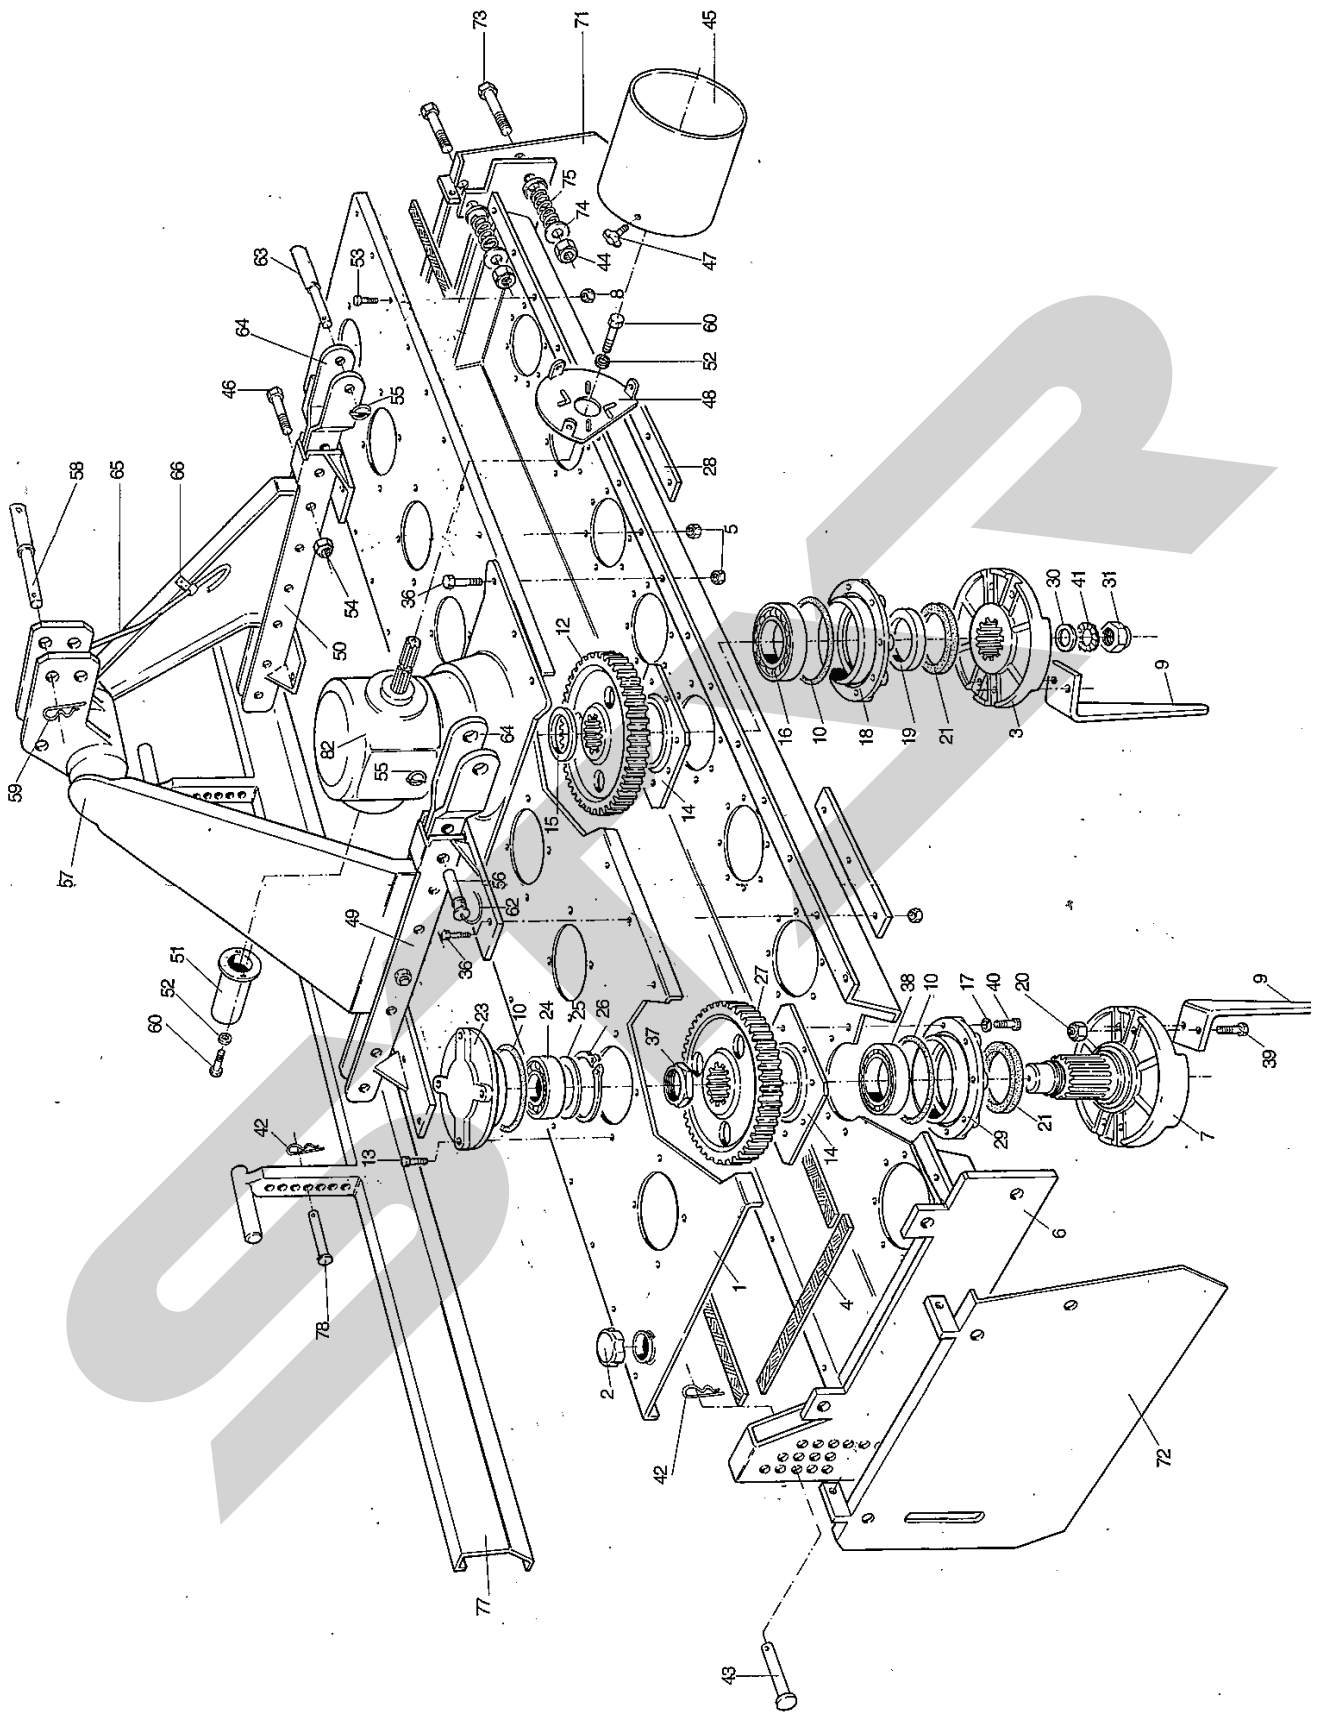

No	部品番号	部品名称	203	233
1		カバー	1	
		カバー		1
2	ZK2910544	オイルプラグ	1	1
3	ZK357800680	センターナイフツースサポート	1	1
4	ZK2901543	ガスケット:8x15:4.7m	1	
		ガスケット:8x15:5.3m		1
5	NCRZ12	センターロックナット 8 M12	32	32
6		ギャケース	1	
		ギャケース		1
7	ZK357840060	サイドナイフツースサポート	7	8
8	NCRZ10	センターロックナット 8 M10	22	26
9	ZK2901276LO	ナイフツース:R H300	8	10
	ZK2901277LO	ナイフツース:L H300	8	10
10	ZK2010811	リング:D4400	16	18
12	ZK356200100	ドライブギヤ	1	1
13	BZ10030	ボルト 8.8 M10x30	24	32
14	ZK355650060	フランジ	8	9
15	ZK255030490	アッパースペサー	1	1
16	J6308LLU	ボールベアリング:6308LLU	1	1
17	ZK2600545	ドウワッシャ	64	72
18	ZK358800090	ベアリングホルダ	1	1
19	ZK255030020	ロワースペサー	1	1
20	ZK2125345	ナット:M16x1.5	32	36
21	ZK2010283	オイルシール:60x75x8	8	9
23	ZK358800030	アッパーベアリングホルダ	7	8
24	J6307LLU	ボールベアリング:6307LLU	7	8
25	ZK254120030	リング	7	8
26	DHC080	Cガタメワ アナ 80	7	8
27	ZK356200092	ドライブギヤ	7	8
28	ZK257760160	サポートプレート	4	4
29	ZK358800080	ベアリングホルダ	7	8
30	ZK258520080	ワッシャ	1	1
31	ZK2125493	ロックナット:M22x1.5	1	1
36	BZ12050	ボルト 8.8 M12x50	12	12
37	ZK2125261	リングナット:M40x1.5	7	8
38	J6209LLU	ボールベアリング:6209LLU	7	8
39	ZK2760346	ボルト 10.9 M16x1.5x50	32	36
40	BZ10025	ボルト 8.8 M10x25	64	72