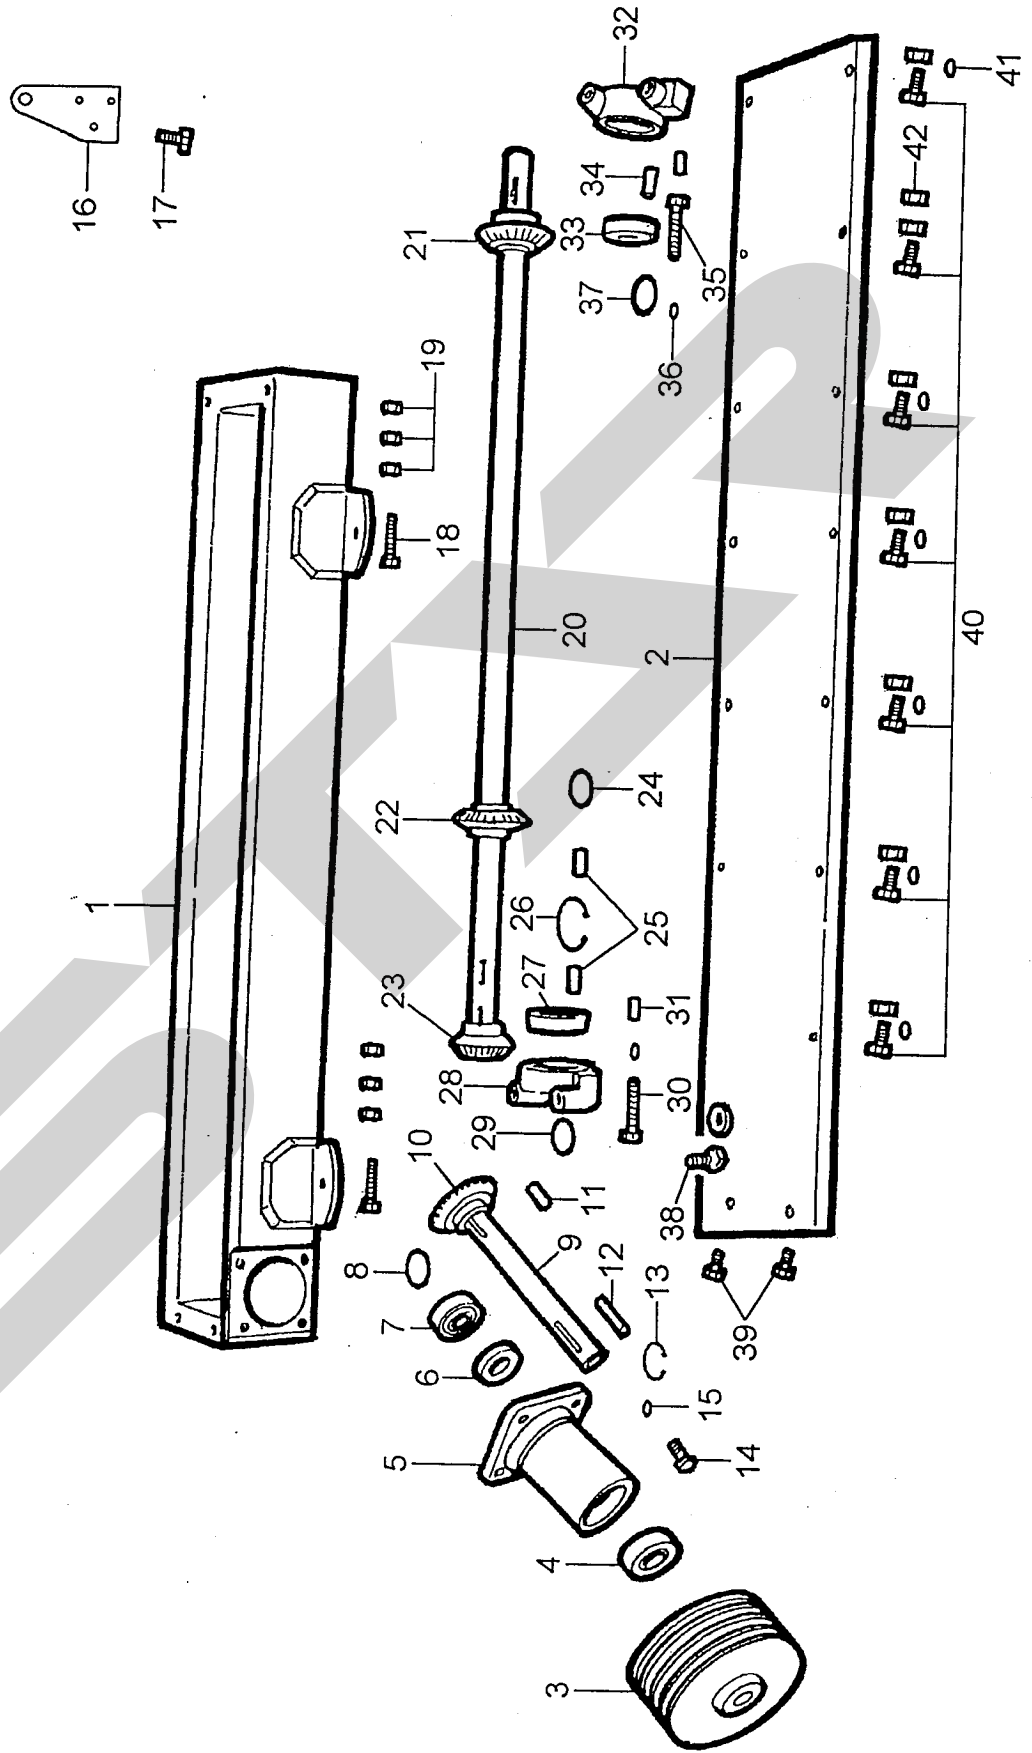

ドラムバイン MDC1710

メインフレーム -1

見出番号	部品番号	部品名称	個数
1	020030200	メインフレーム	1
2	020030220	カバー	1
3	020030226	プーリー	1
4	981304006	ベアリング	1
5	010030227	サポート	1
6	980900037	オリング	1
7	981304039	ベアリング	1
8	980200041	スペーサ	1
9	010030228	シャフト	1
10	010030229	ギヤ	1
11	980200043	キー	1
12	980200045	キー	1
13	981108240	C型止め輪(穴用)	1
14	980205047	ボルト	4
15	980205048	ワッシャ	4
16	010130202	ブラケット	1

見出番号	部品番号	部品名称	個数
17	980205066	ボルト M12×30	3
18	980205049	ボルト	4
19	980200018	ナット	12
20	020030230	シャフト	1
21	010030229	ギヤ	1
22	010030229	ギヤ	1
23	010030231	ギヤ	1
24	980200041	スペーサ	1
25	980200043	キー	2
26	981108051	C型止め穴(穴用)	1
27	981304052	ベアリング	1
28	010030232	サポート	1
29	980200041	スペーサ	1
30	980205054	ボルト	1
31	980200055	スプリングピン	2
32	010030217	サポート	1

ドラムバイン MDC1710

メインフレーム-2