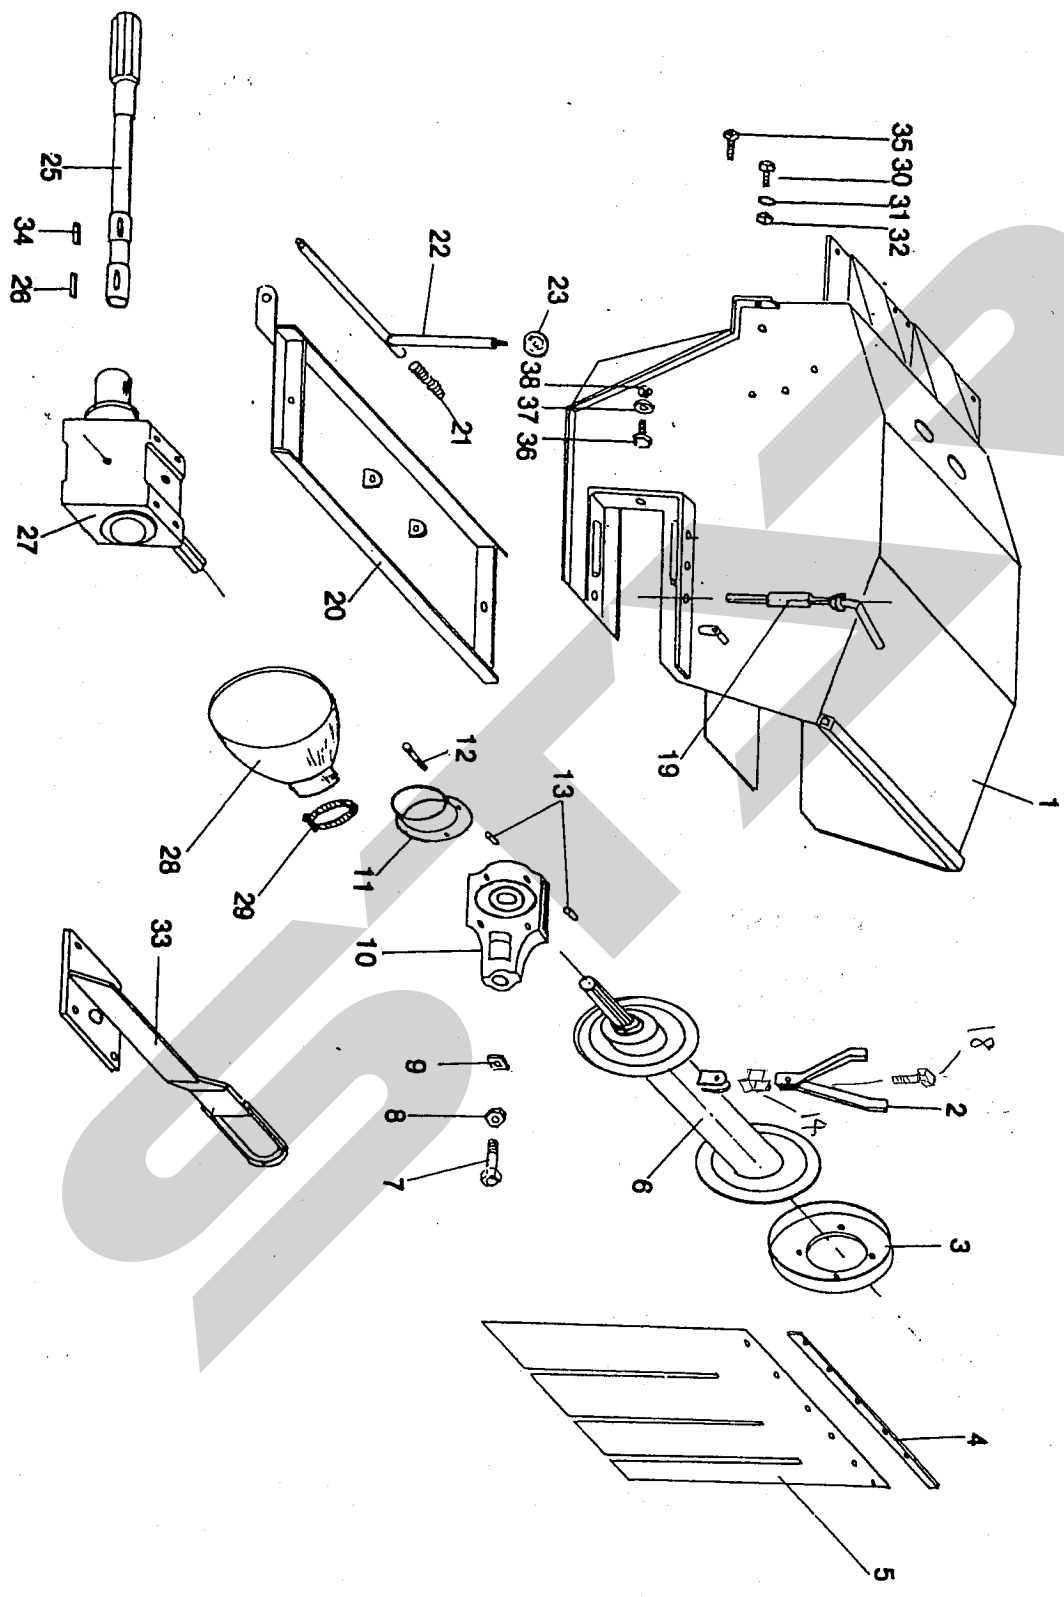

フロムバイツ MDC1710
コンディショナー

ドラムバイン MDC1710
コンディショナー

見出番号	部品番号	部品名称	個数
1	060060500		1
2	241L00450	フオーク	16
3	060060510	ディスク	2
4	060060513	ブレード	1
5	060060514	ガード	1
6	060060515	コンディショニングローラ	1
7	980205101	ボルト	2
8	980200011	ナット	2
9	060060521	特ナット	2
10	980500102	サポート	2
11	060060522	ブッシング	1
12	980205103	ボルト	4
13	060060525	スペーサ	12
14	241L00650	サポート	16
18	980206446	ボルト	16
19	060060529	ロックバー	2
20	060060533	コンディショニングプレート	1

見出番号	部品番号	部品名称	個数
21	060060538	スプリング	1
22	060060539	ピン	2
23	981400106	ハンドル	2
25	060060542	シャフト	1
26	980200030	キー	1
27	060060543	ギヤボックス	1
28	981400107	カバー	2
29	980206108	クランプ	2
30	980206109	ボルト	2
31	980205061	ワッシャ	2
32	980200010	ナット	4
33	060060551	ブレード	1
34	980200110	キー	1
35	980205047	ボルト	2
36	980206185	ボルト	2
37	980206097	ワッシャ	2
38	980205142	ナット	2