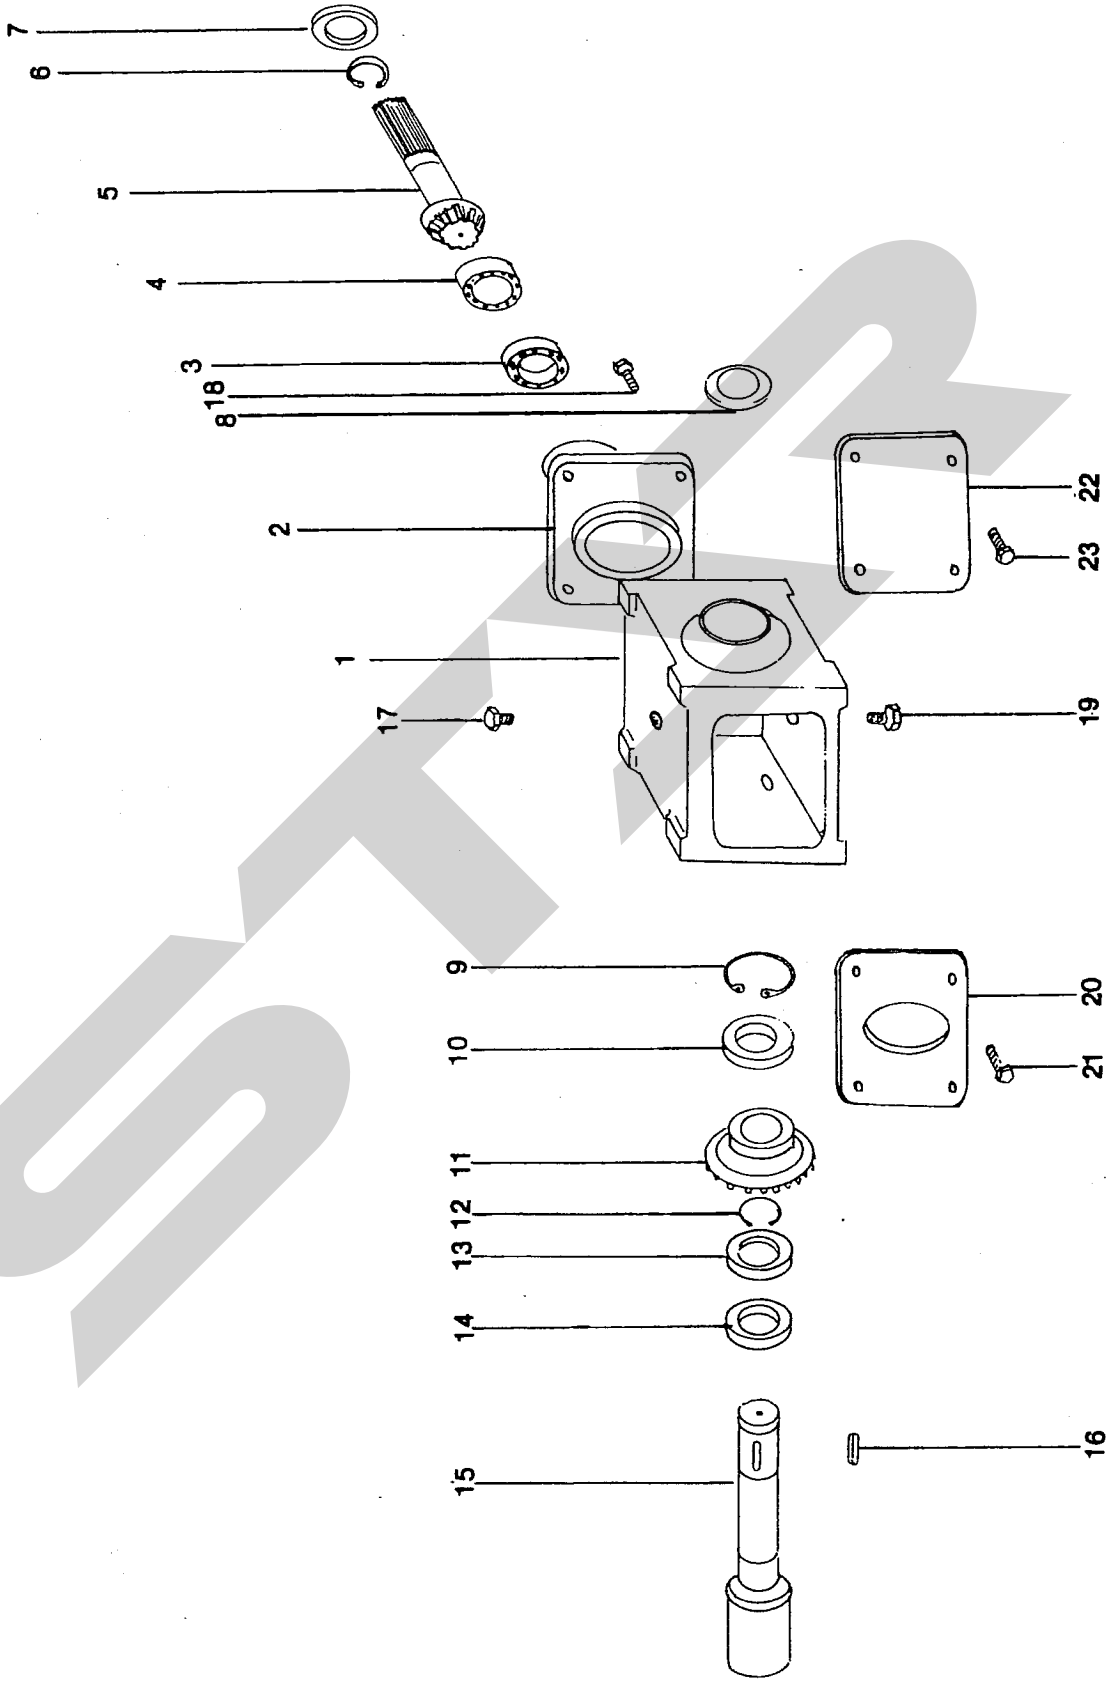

ドラムバイン MDC1710
ギヤボックス

ドラムバイン MDC1710

ギヤボックス

見出番号	部品番号	部品名称	個数
1	060070544	ボックス	1
2	060070545	カバ-	1
3	981304119	ベアリング	1
4	981304120	ベアリング	1
5	060070545	ギヤ	1
6	981108121	C型止め輪(穴用)	1
7	980900122	リング	1
8	060070547	カバ-	1
9	981108121	C型止め輪(穴用)	2
10	981304120	ベアリング	1
11	060070548	ギヤ	1
12	981108121	C型止め輪(穴用)	1
13	981304120	ベアリング	1
14	980900112	リング	1
15	060070549	シャフト	1
16	980205123	キ-	1

見出番号	部品番号	部品名称	個数
17	980206124	キャップ	1
18	980205125	ボルト	12
19	980206126	キャップ	1
20	060070550	カバ-	1
21	980205047	ボルト	4
22	060070551	カバ-	1
23	980205047	ボルト	4
24			
25			
26			
27			
28			
29			
30			
31			
32