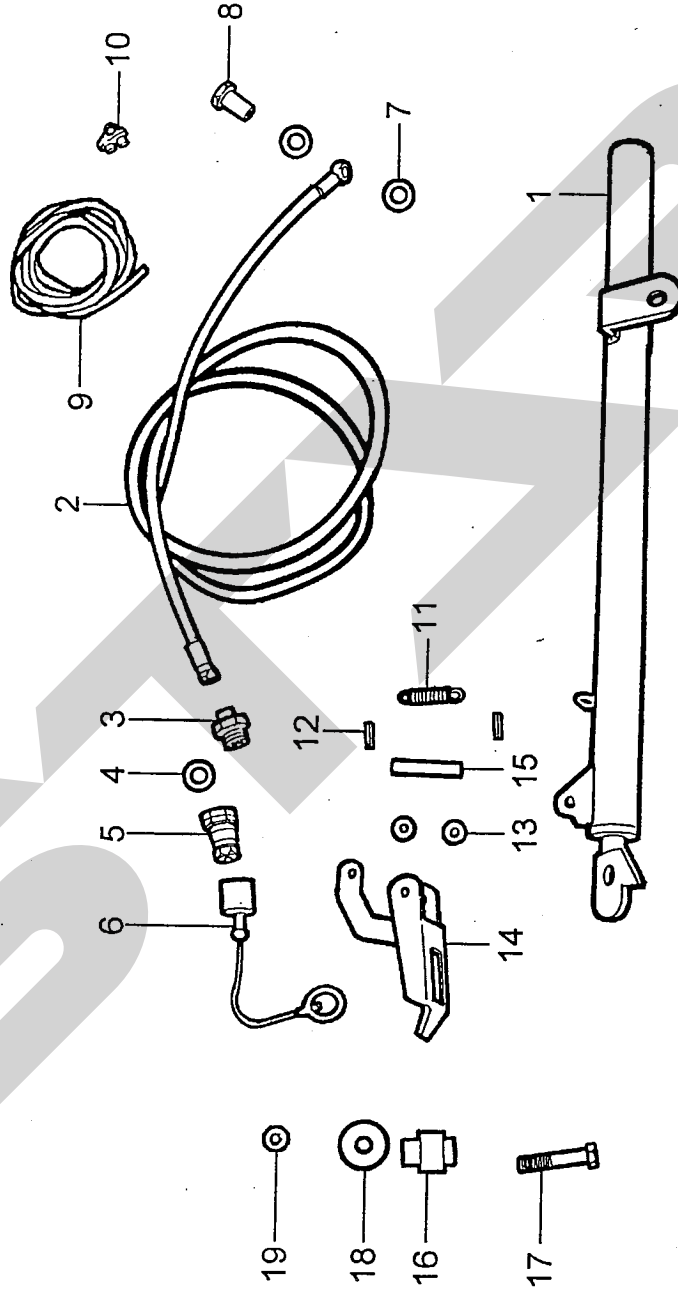

ドラムパン MDC1710

エアツシリンダ

ドラムバイン MDC1710

エアツシリンダ

見出番号	部品番号	部品名称	個数
1	020010200	シリンダ	1
2	981013420	エアツホース	1
3	980100710	ニツプル	1
4	981600619	ワツシヤ	1
5	980100617	プラグ	1
6	980100618	ガード	1
7	981600618	ワツシヤ	2
8	980100619	ボルト	1
9	140010019	ケーブル	1
10	980206161	クランプ	2
11	140010016	スプリングダ	1
12	980206030	スプリングダピン	2
13	980206245	ワツシヤ	2
14	140010010	フオーク	1
15	140010009	ピン	1
16	060110197	ブツシユ	1

見出番号	部品番号	部品名称	個数
17	980206211	ボルト	1
18	010020142	ワツシヤ	2
19	980205671	ナツト	1
20			
21			
22			
23			
24			
25			
26			
27			
28			
29			
30			
31			
32