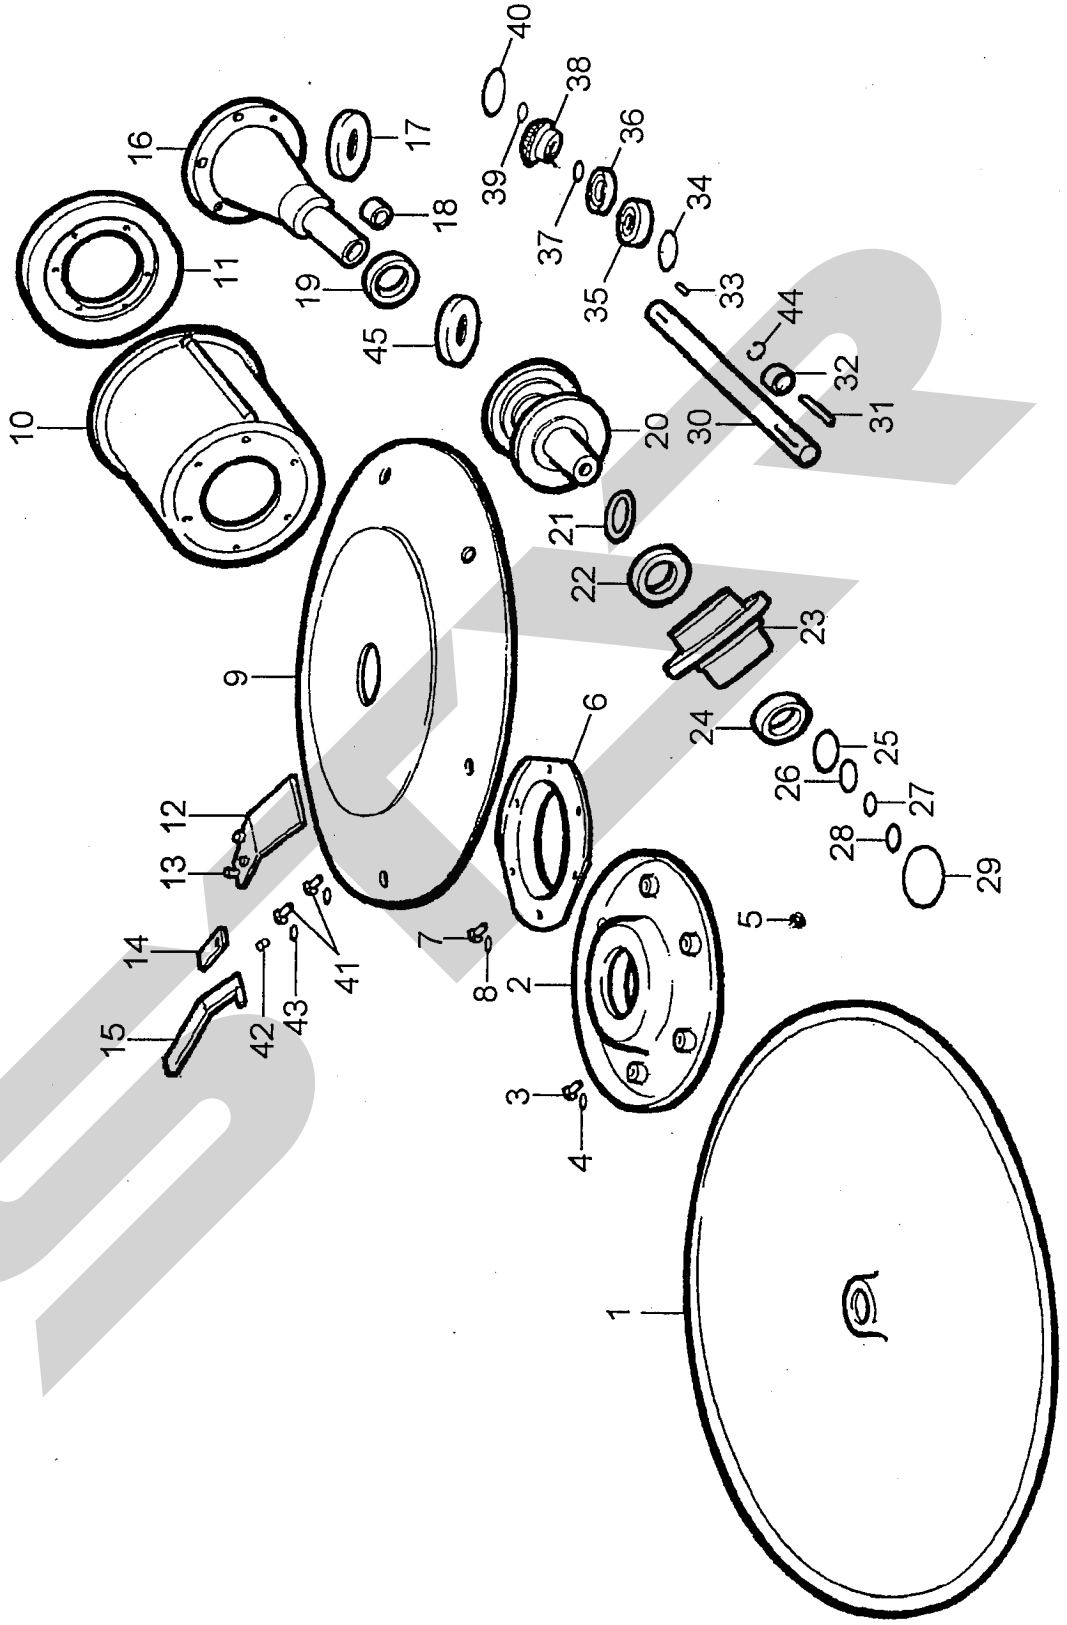

ドラムバイン MDC1710

ディスク - 2

ドラムバイン MDC1710

ディスク -2

見出番号	部品番号	部品名称	個数
33	980200043	キー	2
34	980200077	スペーサ	2
35	981304006	ベアリング	2
36	980900087	オリング	2
37	980200041	スペーサ	2
38	010030231	ギヤ	2
39	981108046	スナップリング	2
40	980900089	オリング	2
41	980205091	ボルト	12
42	980206613	ナット	12
43	010040330	ワッシャ	6
44	981108240	スナップリング	4
45	010040331	ナイロンガード	2
46			
47			
48			

見出番号	部品番号	部品名称	個数
49			
50			
51			
52			
53			
54			
55			
56			
57			
58			
59			
60			
61			
62			
63			
64