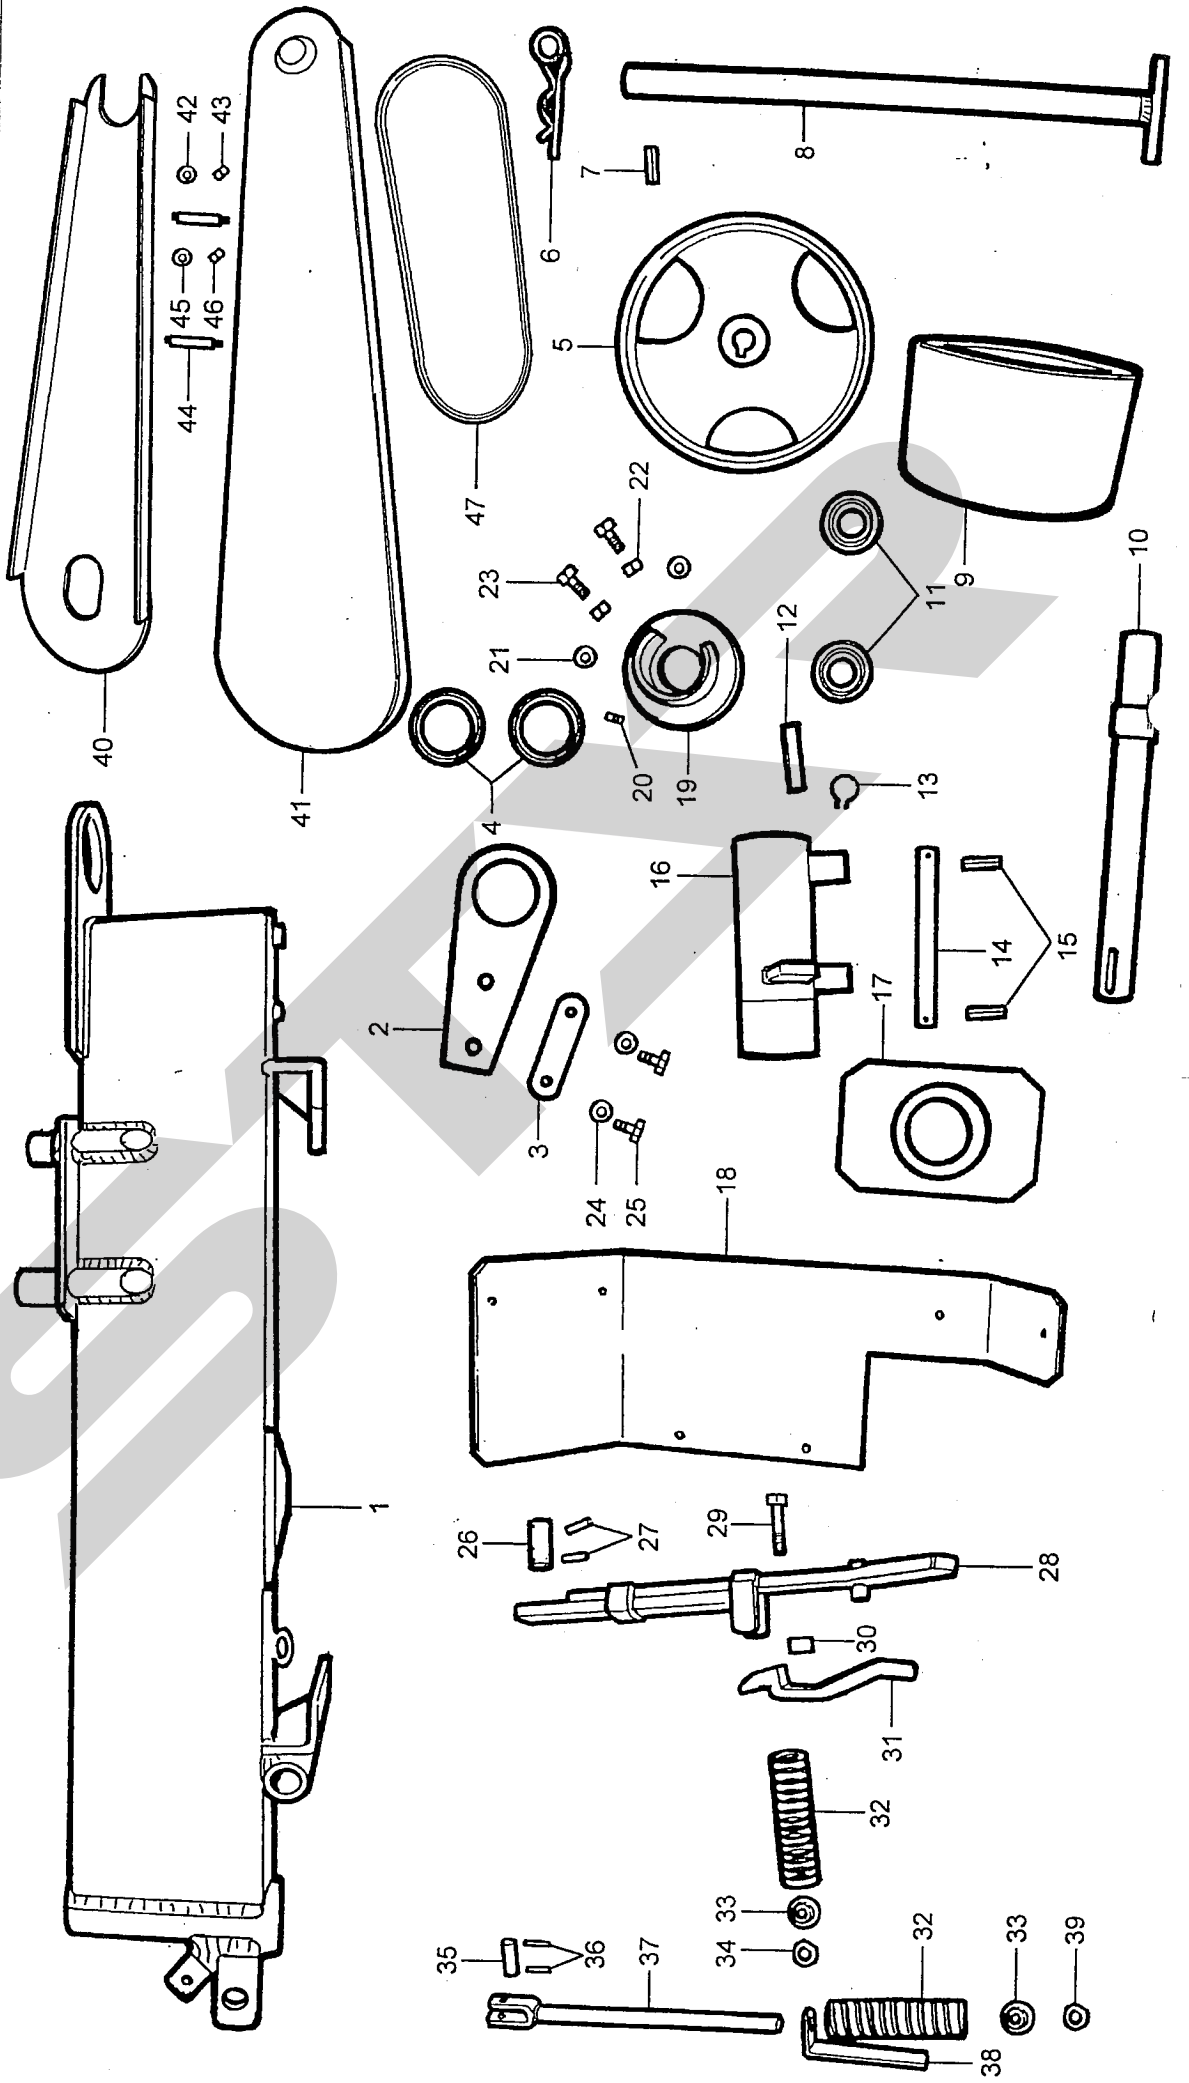

ドラムバイン MDC1710

シャ-シ-2

ドラムバイン MDC1710

シャ-シ-2

見出番号	部品番号	部品名称	個数
33	980200019	ナット	1
34	150020020	ピン	1
35	981108210	スプリングピン	2
36	150020007	スプロケット	1
37	120010002	案内棒	1
38	980206470	ナット	2
39	020020104	ガード	1
40	020020100	ガード	1
41	980206245	ワッシャ	8
42	980206022	ナット	4
43	010020133	スペーサ	4
44	980205704	ワッシャ	4
45	980206633	ナット	4
46	980913034	ベルト	4
47			
48			

見出番号	部品番号	部品名称	個数
49			
50			
51			
52			
53			
54			
55			
56			
57			
58			
59			
60			
61			
62			
63			
64