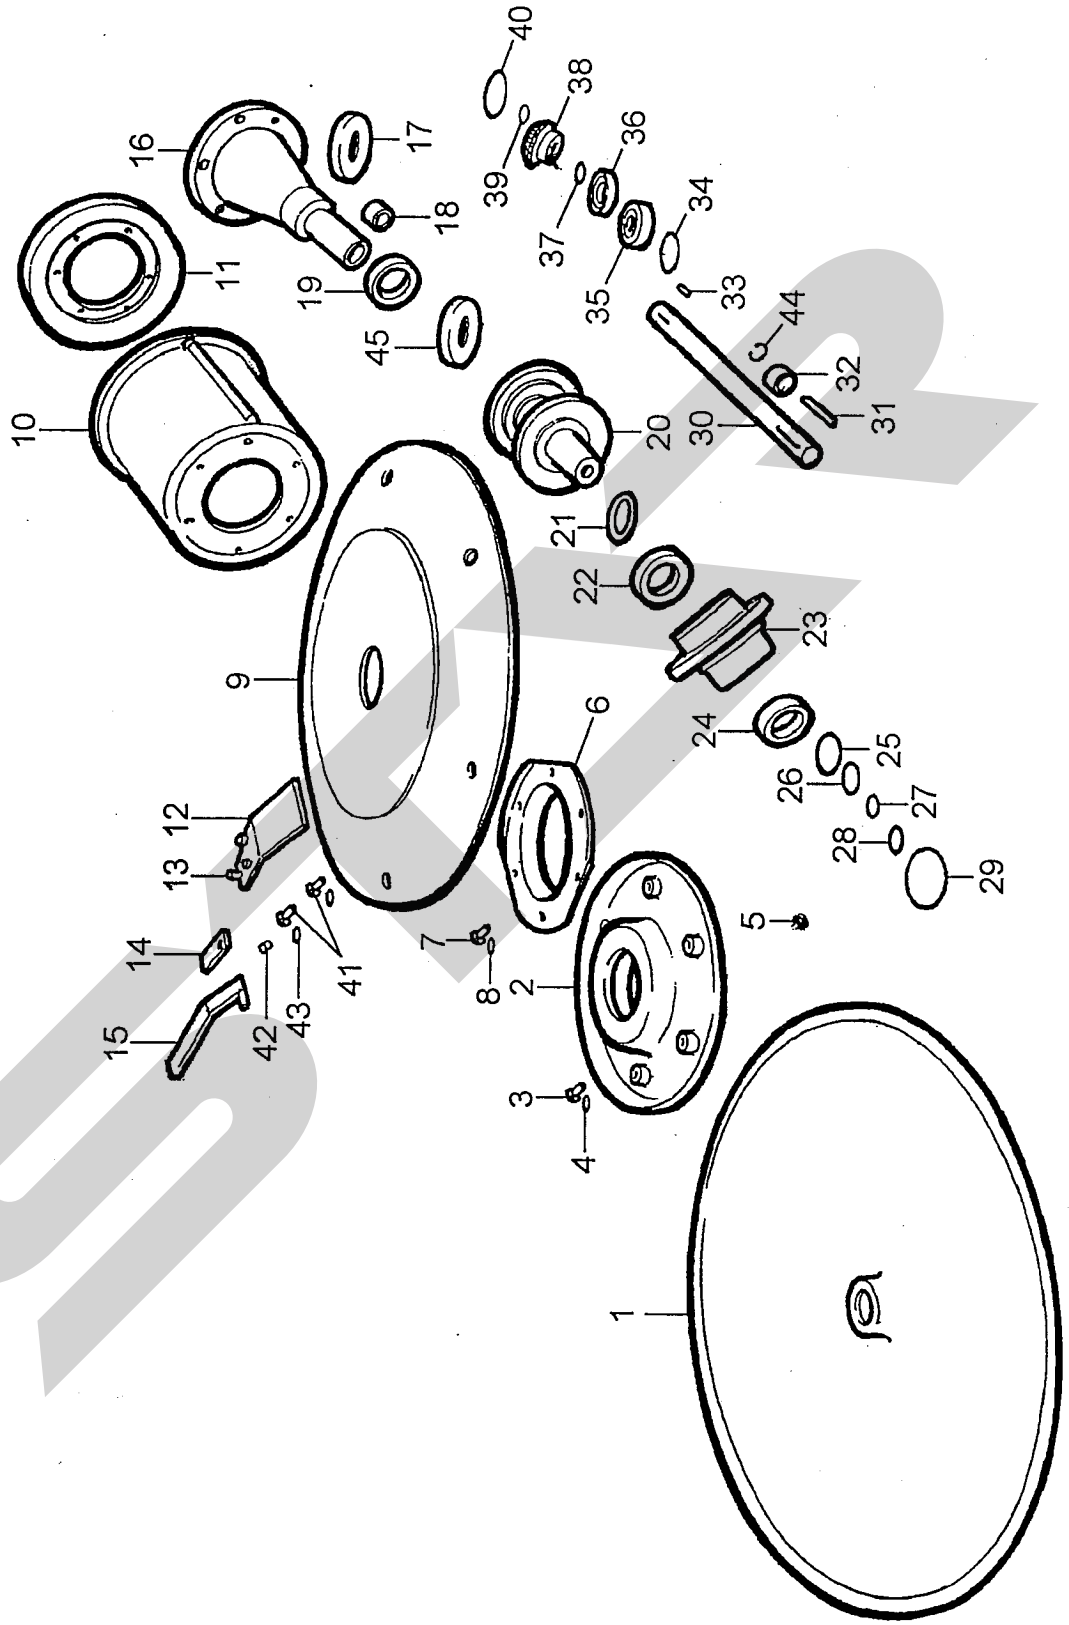

ドラムパン MDC1710

ディスク-1

ドラムバイン MDC1710

ディスク -1

見出番号	部品番号	部品名称	個数
1	020040300	ディスク	2
2	010040303	コーン	2
3	980205060	ボルト	12
4	980205061	ワッシャ	12
5	980205066	ボルト	12
6	020040306	ガード	2
7	980205060	ボルト	12
8	980205061	ワッシャ	12
9	020040307	スカート	2
10	020040308	ドラム	2
11	010040314	プロテクタ	2
12	020040315	ホルダ	6
13	1500400352	スクリュー	6
14	980204067	ブレード	6
15	010040319	ブレード	1
16	010040322	ハウジング	2

見出番号	部品番号	部品名称	個数
17	020040325	ナイロンブッシュ	2
18	981304068	ベアリング	2
19	981304071	ベアリング	2
20	020040326	サポート	2
21	010040327	スペーサ	2
22	981304071	ベアリング	2
23	020040328	サポート	2
24	981304074	ベアリング	2
25	980200076	スペーサ	2
26	981108179	スナップリング	2
27	980200041	スペーサ	2
28	981108046	スナップリング	2
29	980900081	Oリング	2
30	010040329	シャフト	2
31	980200083	キー	2
32	981304084	ブッシング	2