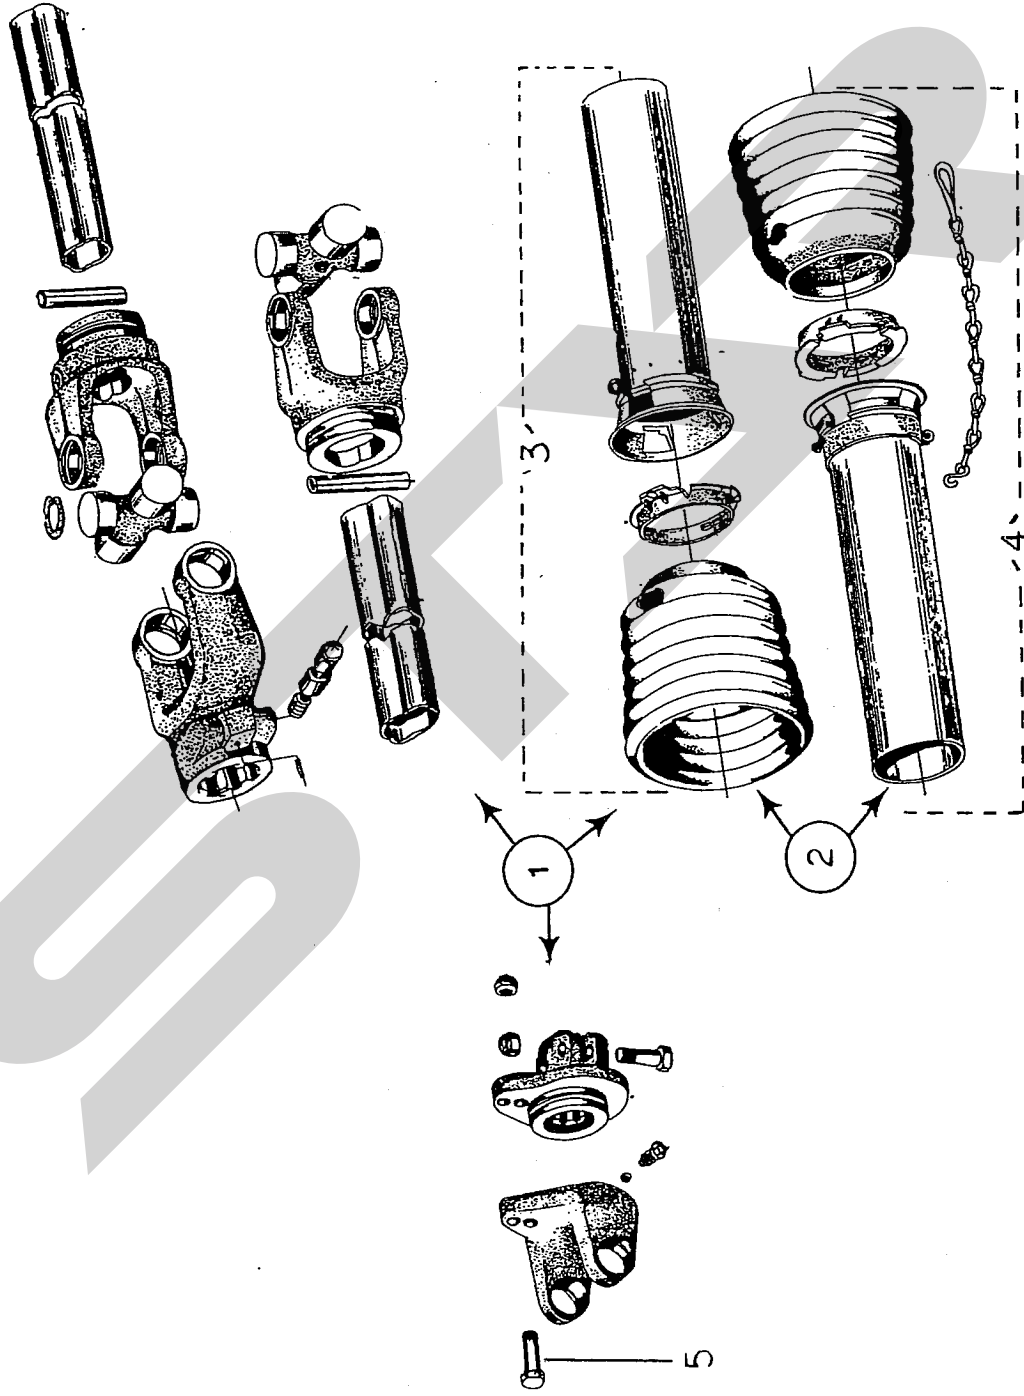

ドラムバイン MDC1710

パワージョイント

ドラムバイン MDC1710

パワージョイント

見出番号	部品番号	部品名称	個数
1	989933300	パワージョイントAS	1
2	989933318	ジョイントカバーAS	1
3	989933319	ジョイントカバーオス	1
4	989933320	ジョイントカバーメス	1
5	989933310	シャーボルト M8×35	1
6			
7			
8			
9			
10			
11			
12			
13			
14			
15			
16			

見出番号	部品番号	部品名称	個数
17			
18			
19			
20			
21			
22			
23			
24			
25			
26			
27			
28			
29			
30			
31			
32