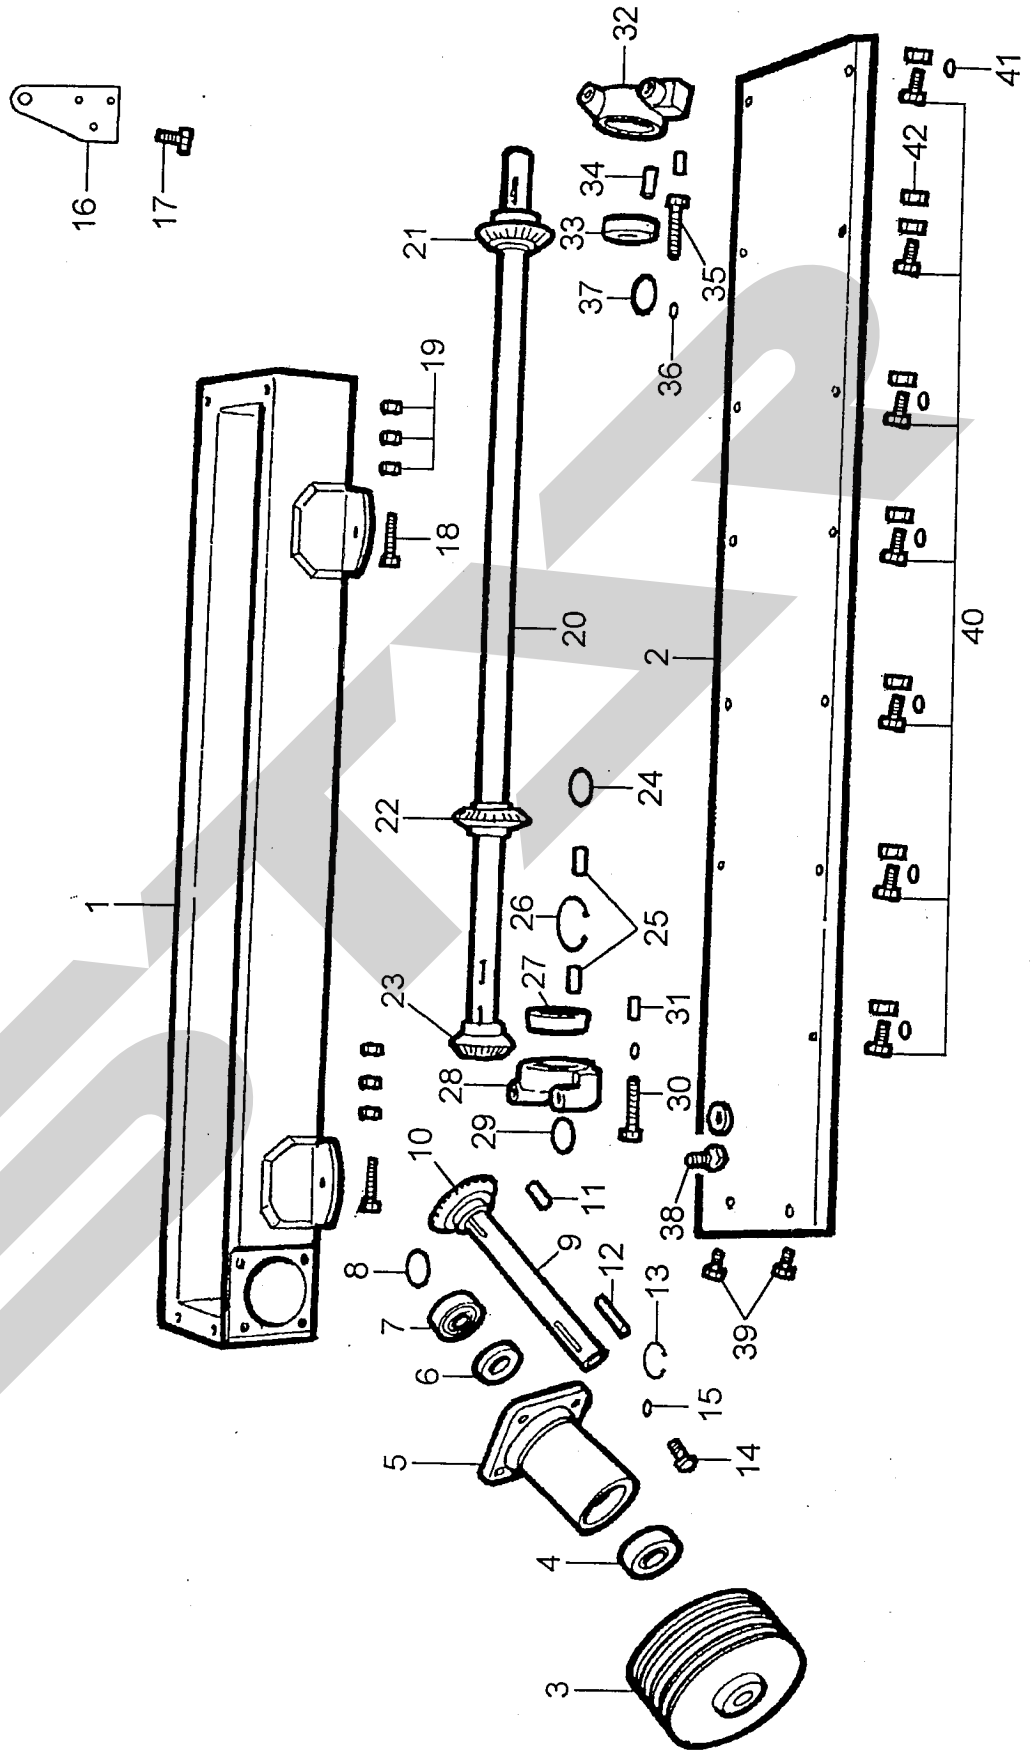

ドラムバイン MDC1710

メインフレーム-1

ドラムバイン MDC1710

メインフレーム -1

見出番号	部品番号	部品名称	個数
1	020030200	メインフレーム	1
2	020030220	カバー	1
3	020030226	プーリー	1
4	981304006	ベアリング	1
5	010030227	サポート	1
6	980900037	オリング	1
7	981304039	ベアリング	1
8	980200041	スペーサ	1
9	010030228	シャフト	1
10	010030229	ギヤ	1
11	980200043	キー	1
12	980200045	キー	1
13	981108240	C型止め輪(穴用)	1
14	980205047	ボルト	4
15	980205048	ワッシャ	4
16	010130202	ブラケット	1

見出番号	部品番号	部品名称	個数
17	980205066	ボルト M12×30	3
18	980205049	ボルト	4
19	980200018	ナット	12
20	020030230	シャフト	1
21	010030229	ギヤ	1
22	010030229	ギヤ	1
23	010030231	ギヤ	1
24	980200041	スペーサ	1
25	980200043	キー	2
26	981108051	C型止め穴(穴用)	1
27	981304052	ベアリング	1
28	010030232	サポート	1
29	980200041	スペーサ	1
30	980205054	ボルト	1
31	980200055	スプリングピン	2
32	010030217	サポート	1