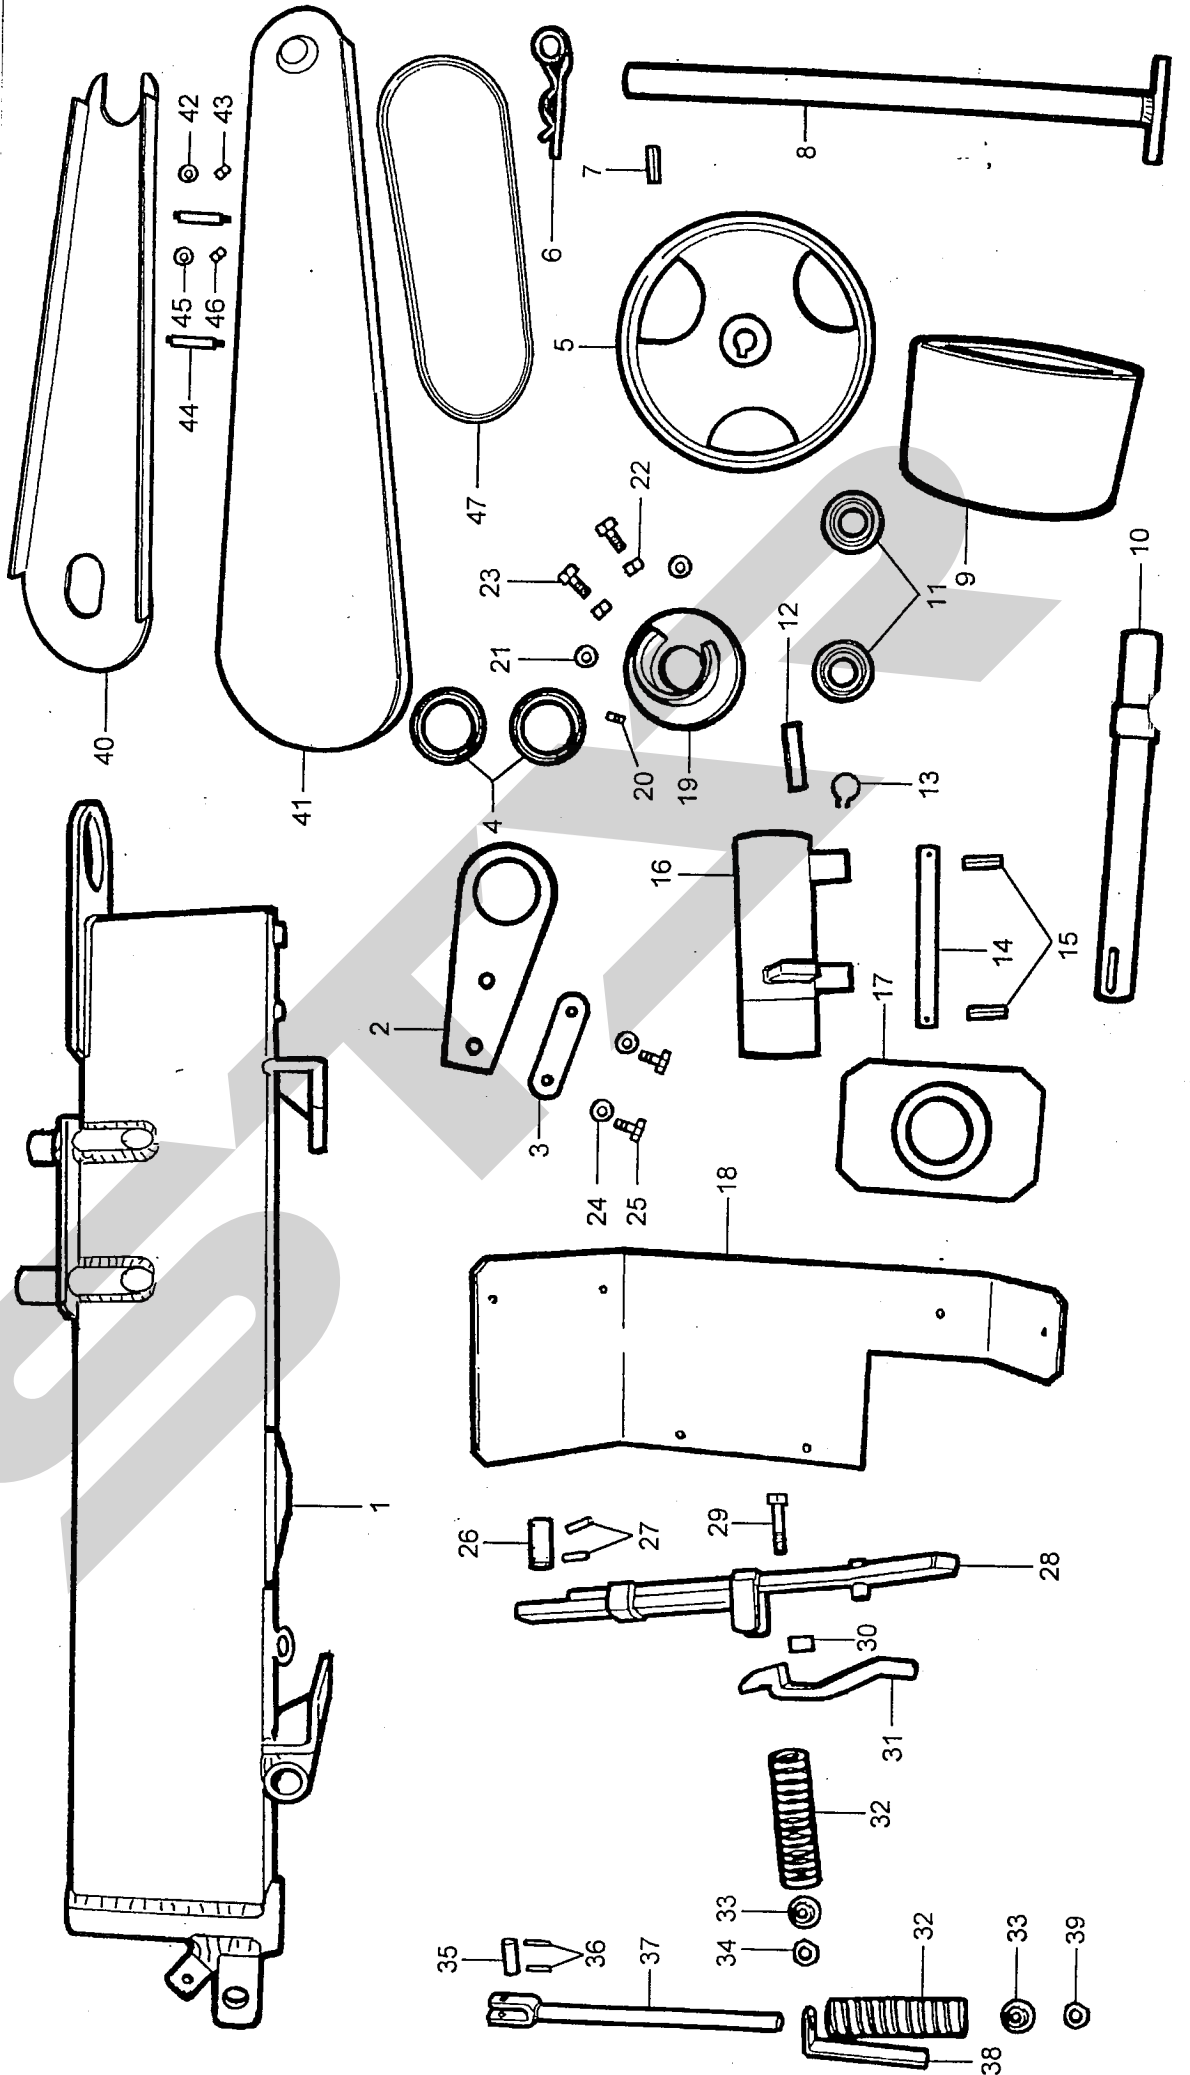

ドラムバイン MDC1710

シャ-シ-1

ドラムバイン MDC1710

シャ-シ - 1

見出番号	部品番号	部品名称	個数
1	020020108	シャ-シ	1
2	010020128	コンロッド	1
3	010020129	サポ-ト	1
4	010030225	ブ-ッシング	2
5	020020156	プ-リー	1
6	981106497	ベ-ータピン	1
7	981108004	スプリングピン	1
8	010020175	スタンド	1
9	981400505	カバー	1
10	150020006	シャフト	1
11	981304606	ベアリング	2
12	980200118	キー	1
13	981108250	C型止め輪(軸用)	1
14	150020012	ピン	1
15	981108210	スプリングピン	2
16	150020019	ベアリング	1

見出番号	部品番号	部品名称	個数
17	150050018	プレート	1
18	020020130	ガード	1
19	150020005	カウリング	1
20	980206041	イモネジ	3
21	980206094	ワッシャ	4
22	980206095	ナット	2
23	980206093	ボルト	2
24	980206552	ワッシャ	2
25	980206016	ボルト	2
26	010020149	ピン	1
27	981108608	スプリングピン	2
28	020020134	安全棒	1
29	150020022	スペ-サ	1
30	150020023	ツメ	1
31	170020014	スプリング	1
32	980200699	ワッシャ	1