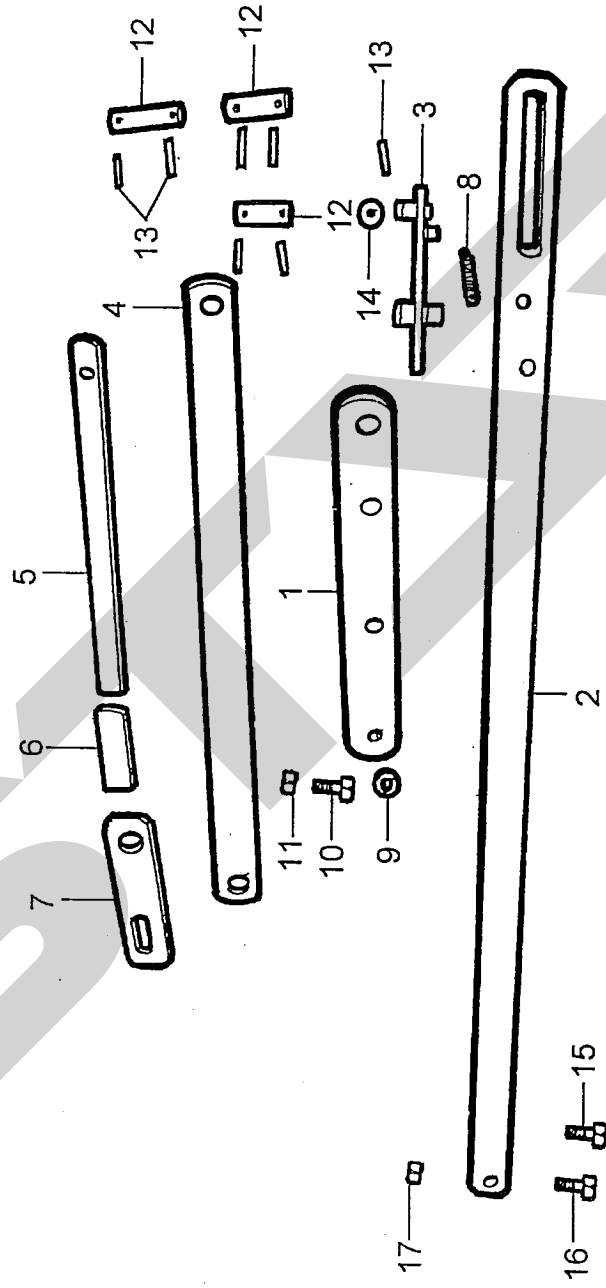

ドラムバイン MDC1710
ドラムバ (2)

ドラムバイン MDC1710

ドローバ(2)

見出番号	部品番号	部品名称	個数
1	020110047	レバー	1
2	020110052	リフティングバー	1
3	010110060	スプリングバンド	1
4	020110046	ロッド	1
5	010110064	レバー	1
6	981400130	グリップ	1
7	020110051	プレート	1
8	981106012	スプリング	1
9	020110063	スペーサ	1
10	980206703	ボルト	1
11	980206139	ナット	1
12	010010040	ピン	3
13	981108210	スプリングピン	7
14	980206498	ワッシャ	1
15	980206650	ボルト	1
16	980206444	ボルト	1

見出番号	部品番号	部品名称	個数
17	980206613	ナット	1
18			
19			
20			
21			
22			
23			
24			
25			
26			
27			
28			
29			
30			
31			
32