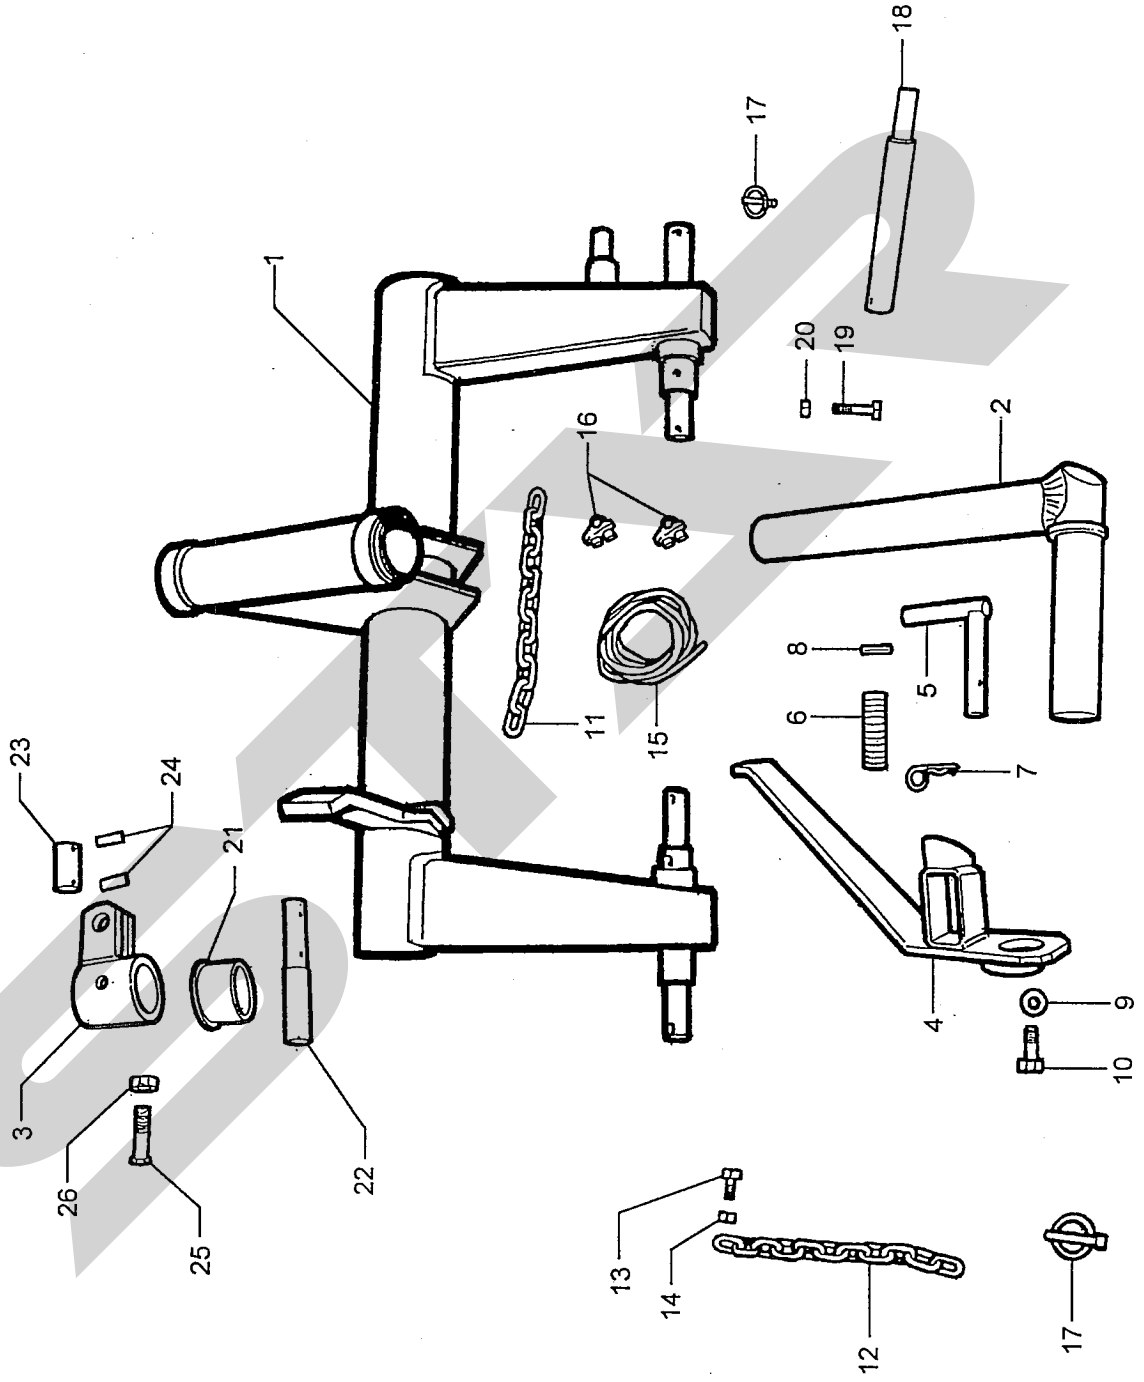

## ドローバ (1)

ドラムバイン MDC1710  
 ドローバ(1)

見出番号	部品番号	部品名称	個数
1	020011000	ドローバ	1
2	010010015	シャフト	1
3	020110057	サポート	1
4	150020025	安全装置	1
5	150020013	ロックバー	1
6	010011024	スプリング	1
7	981106002	ベータピン	1
8	981108608	スプリングピン	1
9	980206553	ワッシャ	1
10	980206115	ボルト	1
11	980200180	チェーン	1
12	980200005	チェーン	1
13	980206293	ボルト	1
14	980205250	ナット	1
15	981400160	ケーブル	1
16	980206161	クランプ	2