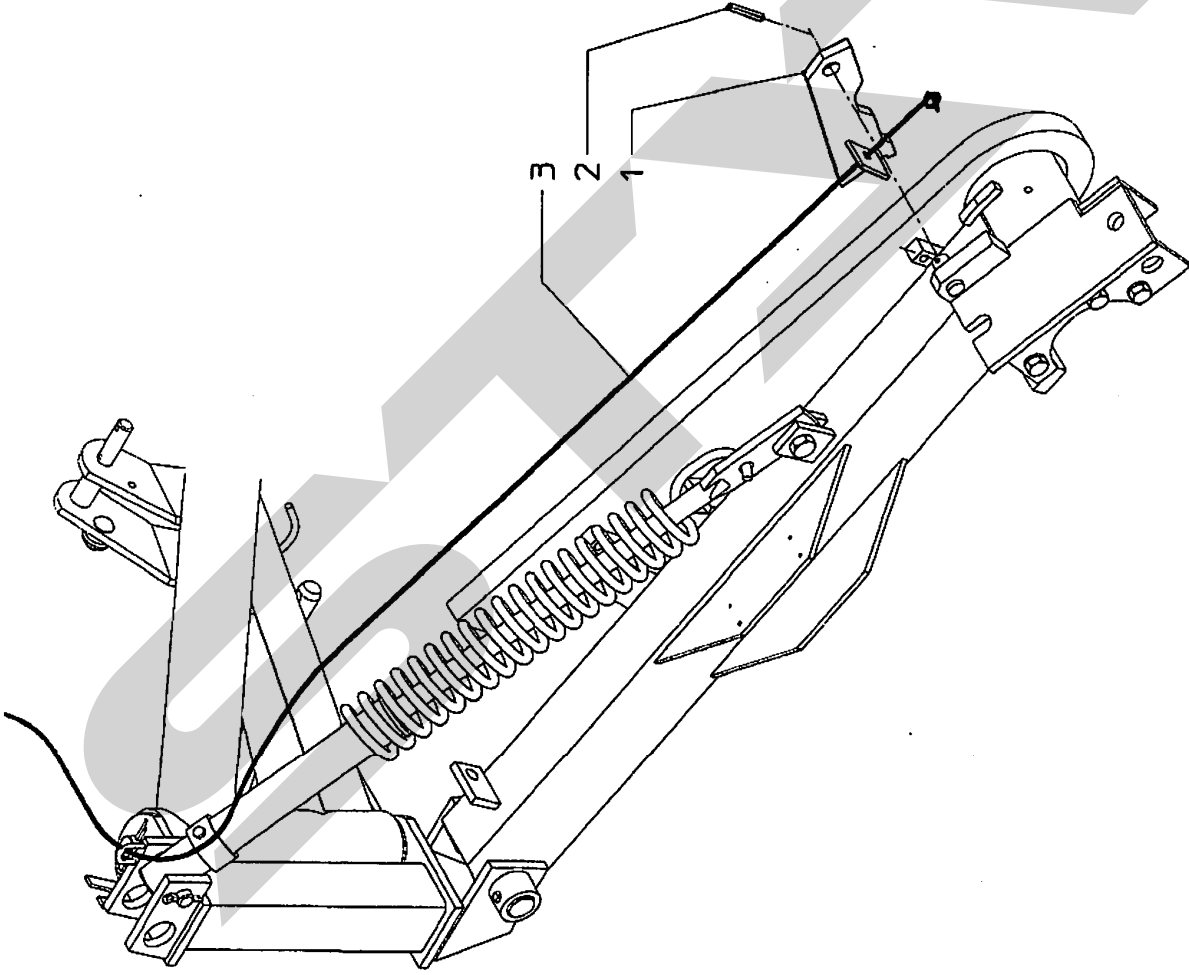

serial number 14058

F12

Taarup 214

bestelnummer
ordernummer
num o cominnder
Bestelnummer

1	VNB1302286	1	6x36
2	VN30853636	1	
3	VNB1055978	1	L=4000mm

Taarup 214

bestelnummer
ordernummer
num. o commander
Bestelnummer