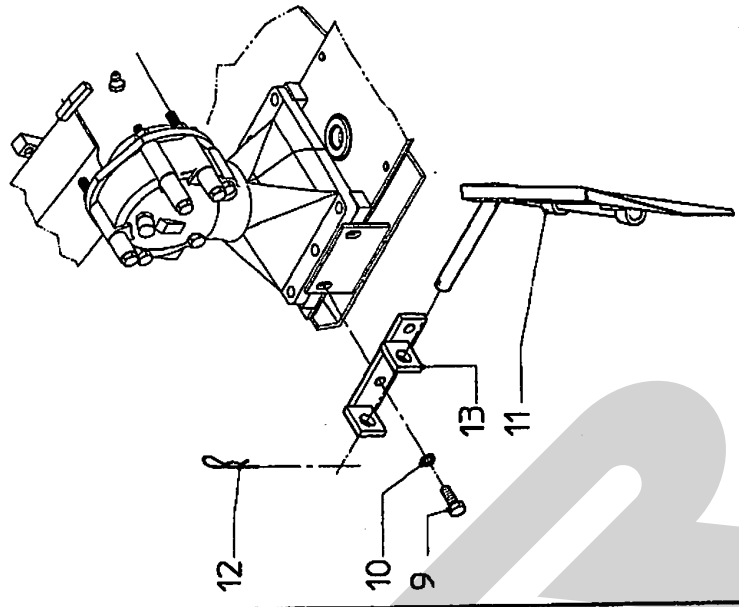

Taarup 214

bestelnummer
ordernummer
num. o commander
Bestelnummer

VN79140993X	1	
VN30271230	2	8.8-M12x30
VN31453250	2	A12.5
VNB1695586	1	
VN90094569	1	
VNB1695886	1	

ACCESSOIRE
VN79140993X

F13

bestelnummer
ordernummer
num. o commander
Bestelnummer

VN79140032X	1	
VN30583100	2	K10/M10
VN98648380	1	
VN98661772	1	
VN30271130	2	8.8-M10x30