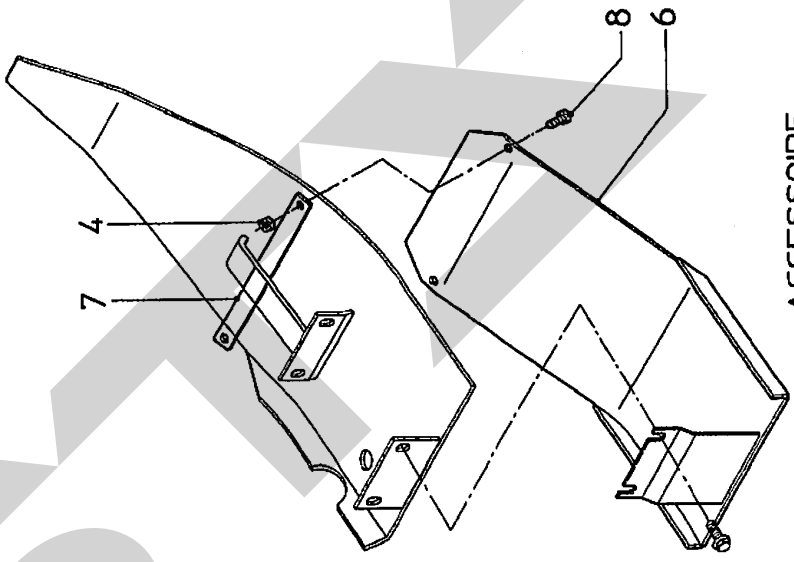

ACCESSOIRE
VN79140032X

serial number 14058

bestelnummer
ordernummer
num. o commander
Bestelnummer

VN79140513X	2	
VNB0553686	2	
VNB0554286	2	
VN30271125	8	8.8-M10x25
VN30583100	8	K10/M10
VN31461100	4	10.5