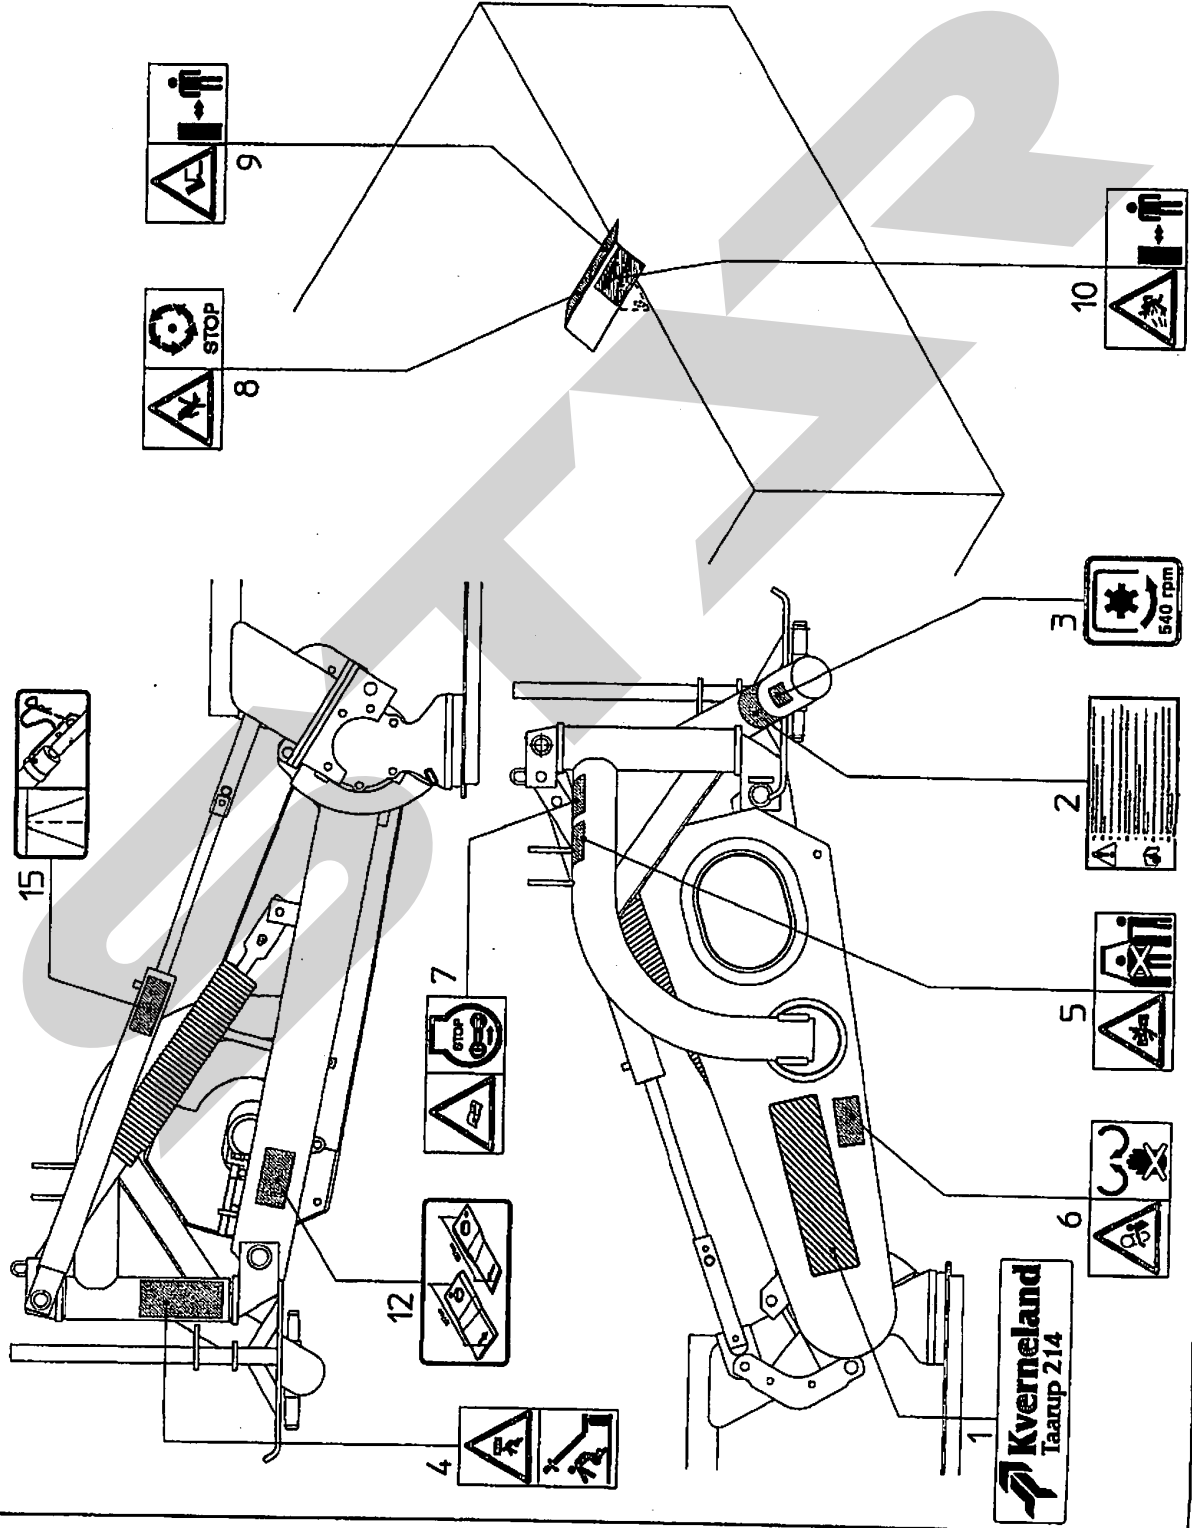

overrunning clutch included
ACCESSOIRE

serial number 14058

C15

Taarup 214

bestellnummer
ordernummer
num. o commander
Bestellnummer

1	VNB2442174	1
2	VNB0903374	1
3	VNB1510474	1
4	VGTR1007	1
5	VGTR2012	1
6	VGTR2048	1
7	VGTR2006	1
8	VGTR2024	1
9	VGTR2050	1
10	VGTR2010	1
12	VNB1190274	1
15	VNB1190474	1