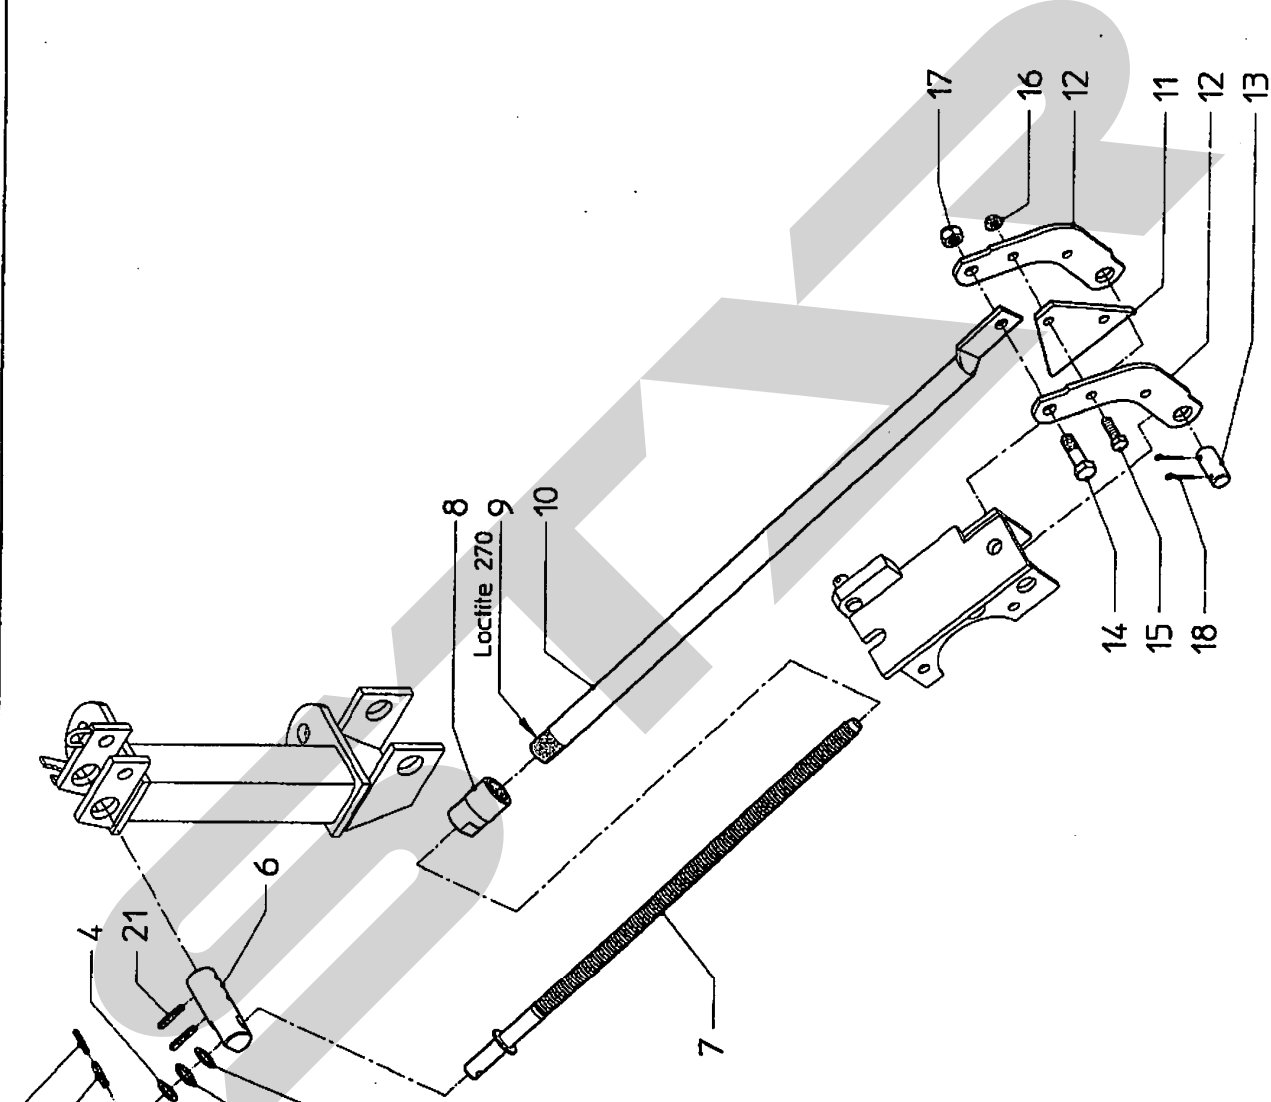

serial number 14058

F6

Taarup 214

bestelnummer
ordernummer
num. o commander
Bestellnummer

1	VN99495903	1	
2	VN17882250	1	10
3	VN31071100	1	22x32x2
4	VN31415053	2	3/16"
5	VN34905005	18	
6	VN90043884	1	
7	VN90013704	1	
8	VN90021137	1	
9			Loctite 270
10	VN90051736	1	
11	VN98661924	1	
12	VN98661755	2	
13	VN90044220	1	
14	VN30270455	1	8.8-M16x55
15	VN30271240	2	8.8-M12x40
16	VN30583200	2	K10/M12
17	VN30575400	1	8/M16/Nyloc
18	VN30851640	2	6x40
19	VN30853840	1	8x40
20	VN30853540	1	5x40
21	VN30853850	2	8x50