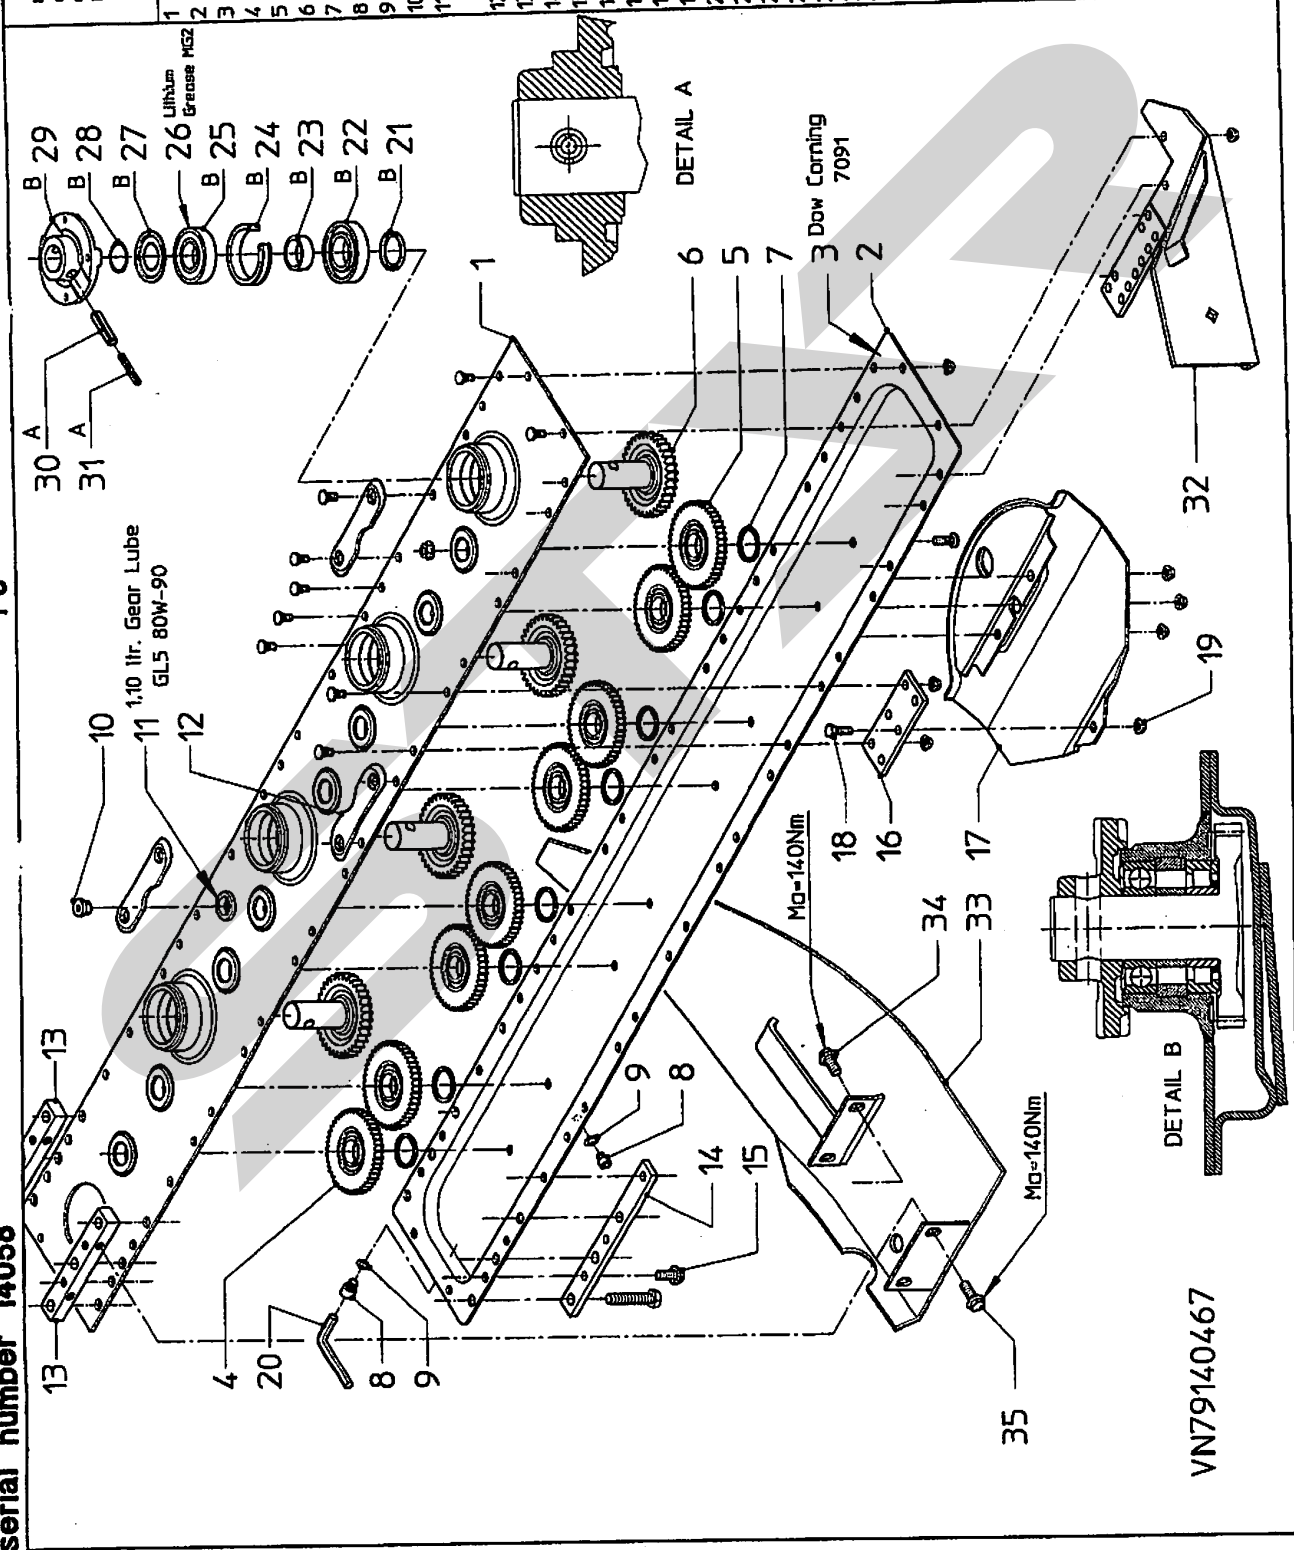

serial number 14058

F8

Taarup 214

VN79140467

bestelnnummer
ordernummer
num. o commander
Bestellnummer

VN79140467	11	
A	VN90081616	22
B	VN90081617	18
C	VN90081618	20
D	VN30583100	50
E	VN30282370	6
	VN30583300	6
	VN30268235	4
		10.9-M10x20
		10.9-M10x25
		10.9-M10x30
		K10/M10
		10.9-M14x70
		K10/M14
		K100-M12x35

A } — Ma = 90Nm
 B }
 C }

D — Ma = 250Nm
 E — Ma = 140Nm

Taarup 214

F9

serial number 14058

bestellnummer
ordernummer
num. o commander
Bestellnummer

1	VN79140467	1	
2	VN18613263	1	
3	VN18613267	1	Dow Corning 7091
4	VN90296323	1	
5	VN90296324	7	
6	VN10283503	4	
7	VN17871311	8	
8	VN30361110	2	10.9-M10x10 A10x16x1
9	VN31419200	2	
10	VN17883651	1	
11		1	1,10 ltr Gear Lube GL5 80W-90
12	VN98684063	3	
13	VN19343120	2	
14	VNB1927993	2	
15	VN30268235	4	K100-M12x35
16	VN18645928	3	
17	VN18643457	4	
18	VN30271125	4	8.8-M10x25 K10/M10/Tensiloc
19	VN30583100	4	8
20	VN65450080	1	
21	VN90070360	4	
22	VN40130207	4	NUZ07-C4-INA
23	VN17871304	4	
24	VN17871470	4	
25	VN40101527	4	6207LLU-C4-NTN Lithium Grease MSZ
26		4	
27	VN31425007	4	6207-AV
28	VN36107016	4	34.6x2.62
29	VN98621876	4	
30	VN30803719	4	13x55
31	VN30804855	4	8x0.75-55
32	VNB0846386	1	
33	VN98618082	1	
34	VN30268220	2	K100-M12x20
35	VN30268235	2	K100-M12x35

VN79140467

serial number 14058

F10

Taarup 214

bestelnummer
ordernummer
num. a commander
Bestellnummer

1	VN30577100	8	10/M10/Nylac
2	VN65410170	1	13-17
3	VN90081160	8	M10
4	VN90261559	4	L
5	VN90261560	4	R
6	VNB2358986	1	
7	VN98664785	3	
8	VNB0586386	4	
9	VN99770348	1	
10	VN30268125	16	K100-M10x25