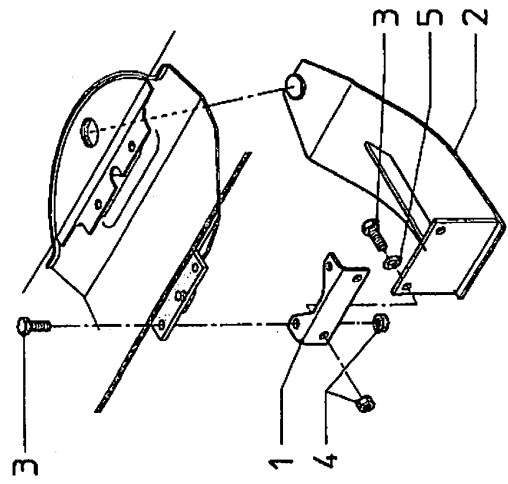

ACCESSOIRE
VN79140513X