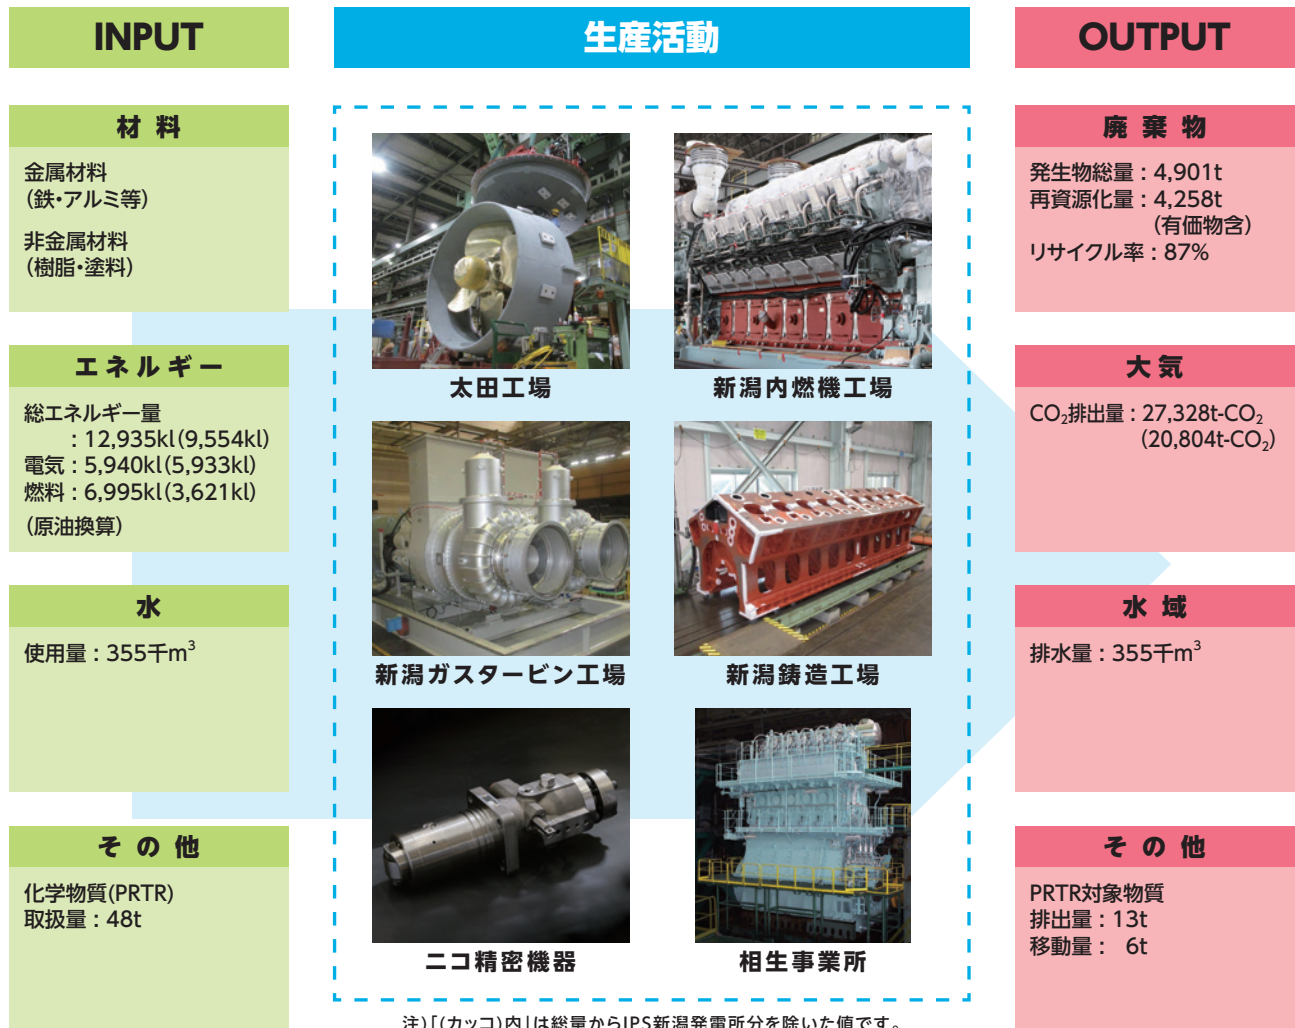

### 工場における環境影響の全体像

太田工場 (群馬県)

新潟内燃機・鋳造工場 (新潟県)

新潟ガスタービン工場 (新潟県)

相生事業所 (兵庫県)

ニコ精密機器株式会社 (新潟県)