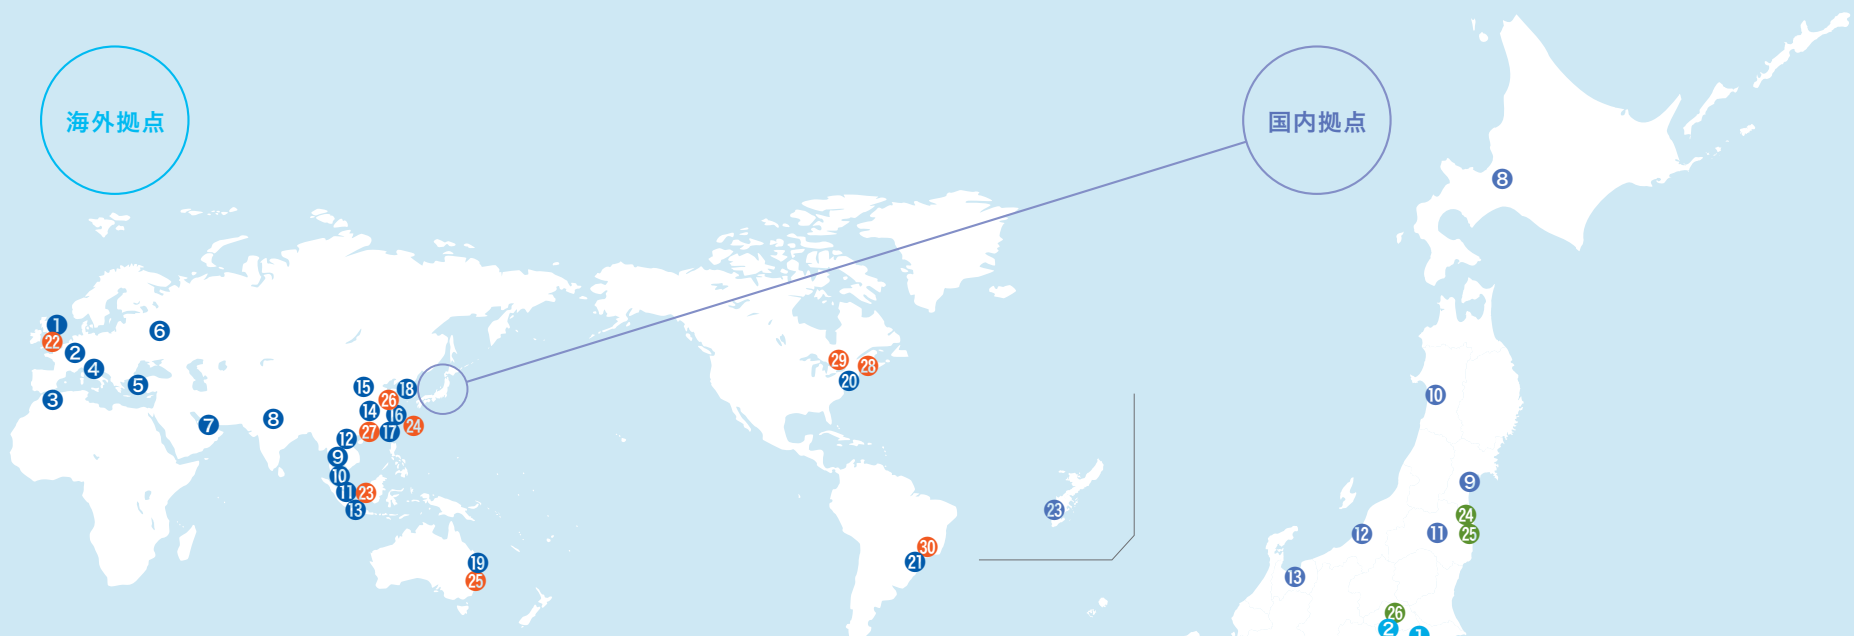

グローバルネットワーク

海外事業開発拠点

- ① 英国
- ② フランス
- ③ アルジェリア
- ④ イタリア
- ⑤ トルコ
- ⑥ ロシア
- ⑦ アラブ首長国連邦
- ⑧ インド
- ⑨ タイ
- ⑩ マレーシア
- ⑪ シンガポール
- ⑫ ベトナム
- ⑬ インドネシア
- ⑭ 香港
- ⑮ 北京
- ⑯ 上海
- ⑰ 台湾
- ⑱ 韓国
- ⑲ オーストラリア
- ⑳ 米国
- ㉑ ブラジル

地域統括・拠点会社

- 欧州・中東・アフリカ
 - ㉒ IHI Europe Ltd.
- アジア・大洋州
 - ㉓ IHI ASIA PACIFIC PTE.LTD.
 - ㉔ IHI Taiwan Corporation
 - ㉕ IHI ENGINEERING AUSTRALIA PTY.LTD.
- 中国
 - ㉖ IHI (Shanghai) Management Co., Ltd.
 - ㉗ IHI (HK) Ltd.
- 米国
 - ㉘ IHI Americas Inc.
 - ㉙ IHI (CANADA) LTD.
 - ㉚ IHI do Brasil Representações Ltda.

国内主要工場

- ㉔ 相馬第一工場
- ㉕ 相馬第二工場
- ㉖ 鶴ヶ島工場
- ㉗ 瑞穂工場
- ㉘ 横浜工場
- ㉙ 相生工場
- ㉚ 呉第二工場