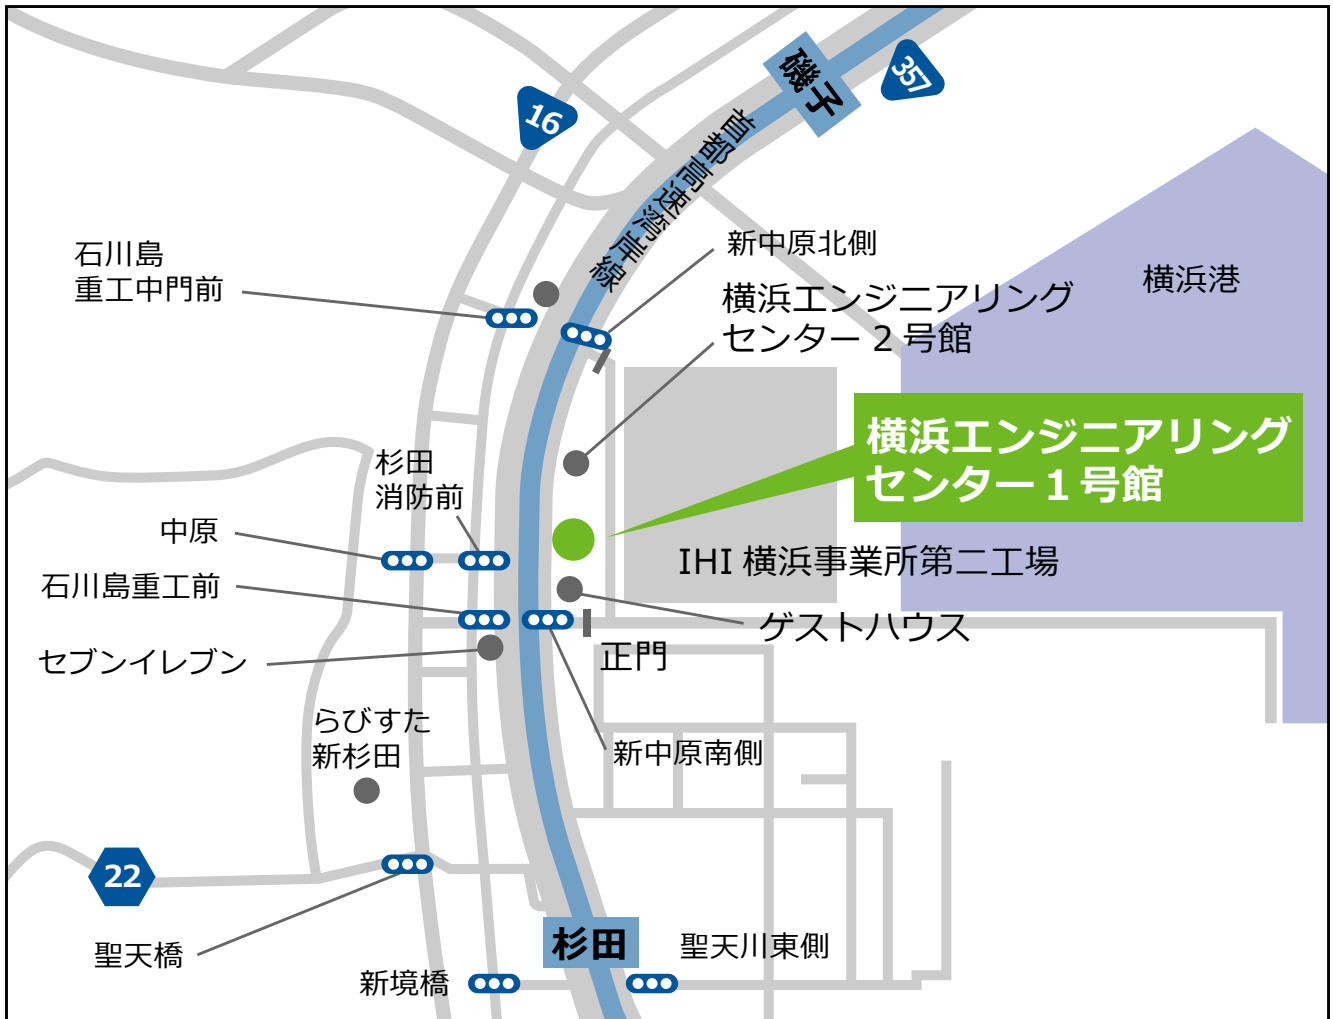

## アクセスマップ

### お車でのアクセス

首都高速湾岸線 横浜方面より：磯子インターを降り、国道 357 号線 約 2 分

首都高速湾岸線 横須賀方面より：杉田インターを降り、国道 357 号線 約 2 分