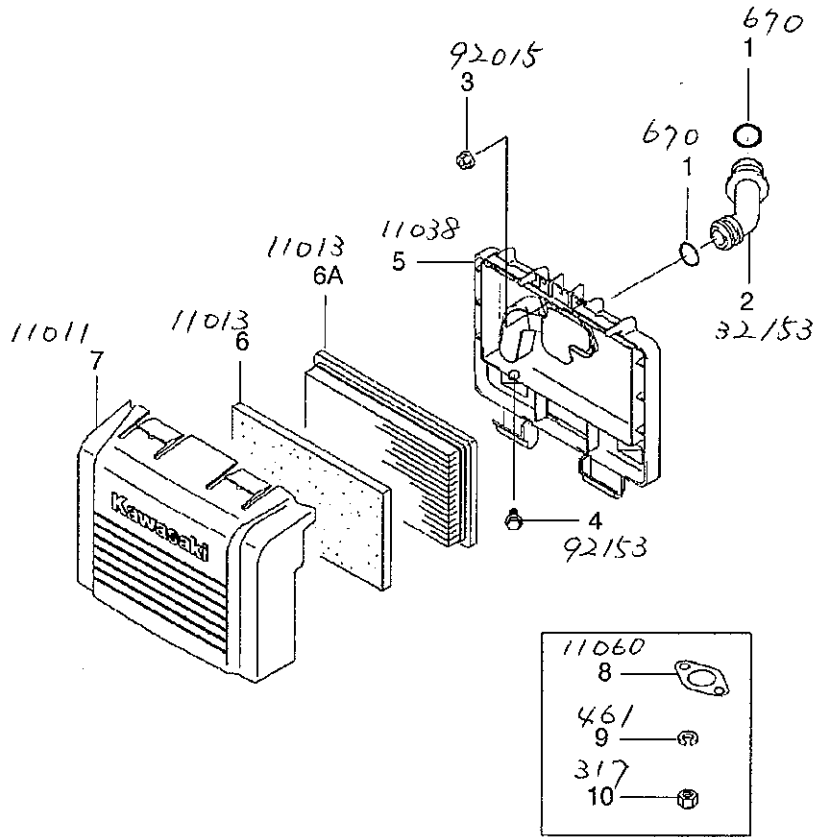

E0190-A608A

E0190-A608A

PAGE	REF.NO	ISM 部品コード	KAWASAKI 部品コード	部品名称(カナ)	部品名称(英文)
18	1	A10920321	670B2010	Oリング	O RING.10MM
18	2	A10920291	32158-7007	ブリーザーパイプ	PIPE.BREATHER
18	3	A10920329	92015-1193	ナット	NUT
18	4	A10920362	92153-7007	ボルト	BOLT
18	5	A10920211	11038-7004	エアフィルターケースASSY:ロア	CASE-ASSY-AIR FILTER
18	7	A10920209	11011-7009	エアフィルターケース:アツパー	CASE-AIR FILTER.UP
18	8	A10920213	11060-7021	ガスケット:マフラー	GASKET.MUFFLER
18	9	A10920296	461F0800	スプリングワッシャー	WASHER SPRING
18	10	A10920290	317R0800	ナット	NUT-HEX-SMALL