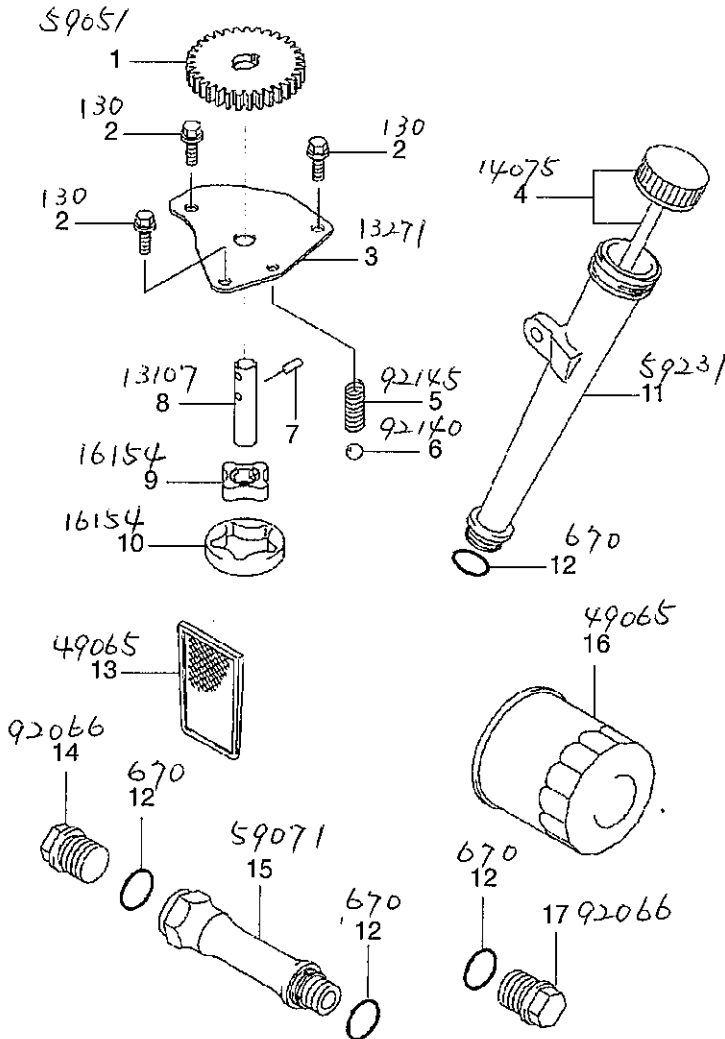

E0140-A253A

E0140-A253A

PAGE	REF.NO	ISM 部品コード	KAWASAKI 部品コード	部品名称(カナ)	部品名称(英文)
8	1	A10920315	59051-7011	ギヤ	GEAR-SPUR
8	2	A10920237	130B0612	フランジボルト	BOLT-FLANGED
8	3	A10920256	13271-7009	プレート	PLATE
8	4	A10920259	14075-7001	キャップASSY	CAP-ASSY
8	5	A10920353	92145-7002	スプリング	SPRING
8	6	A10920350	92140-7003	ボール	BALL
8	7	A10920351	92143-7003	ピン	PIN
8	8	A10920247	13107-7009	シャフト	SHAFT
8	9	A10920270	16154-2053	ローターポンプIN	ROTOR-PUMP.IN
8	10	A10920271	16154-2054	ローターポンプOUT	ROTOR-PUMP.OUT
8	11	A10920320	59231-7003	ファイラー	FILLER
8	12	A10920322	670D2106	O リング	O RING 16MM
8	13	A10920299	49065-2004	オイルフィルター	FILTER-OIL
8	14	A10920344	92066-7007	プラグ	PLUG
8	15	A10920318	59071-7008	ジョイント	JOINT
8	16	A10920202	49065-2078	オイルフィルター	FILTER-OIL
8	17	A10920343	92066-7003	プラグ	PLUG