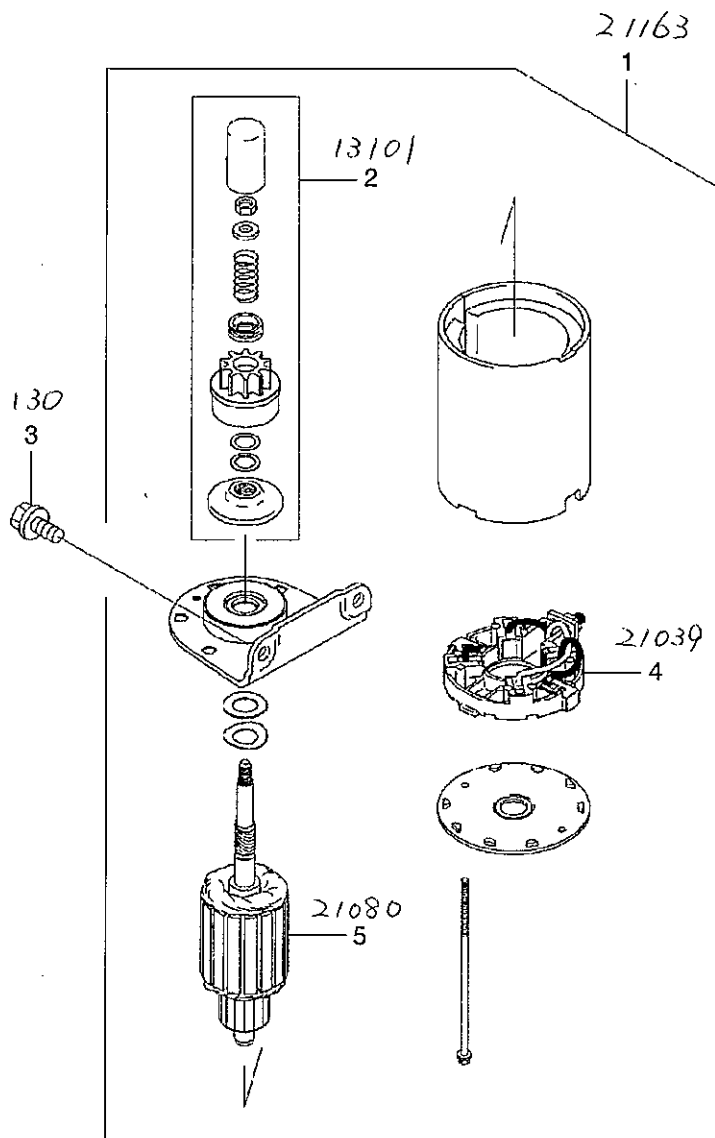

E0210-A254A

E0210-A254A

PAGE	REF.NO	ISM 部品コード	KAWASAKI 部品コード	部品名称(カナ)	部品名称(英文)
22	1	A10920279	21163-7007	スターター	STARTER-ELECTRIC
22	2	A10920246	13101-7002	ギアASSY	GEAR-ASSY
22	3	A10920242	130D0814	フランジボルト	BOLT-FLANGED
22	4	A10920276	21039-7002	ブラシ	BRUSH
22	5	A10920278	21080-7003	アーマチュア	ARMATURE