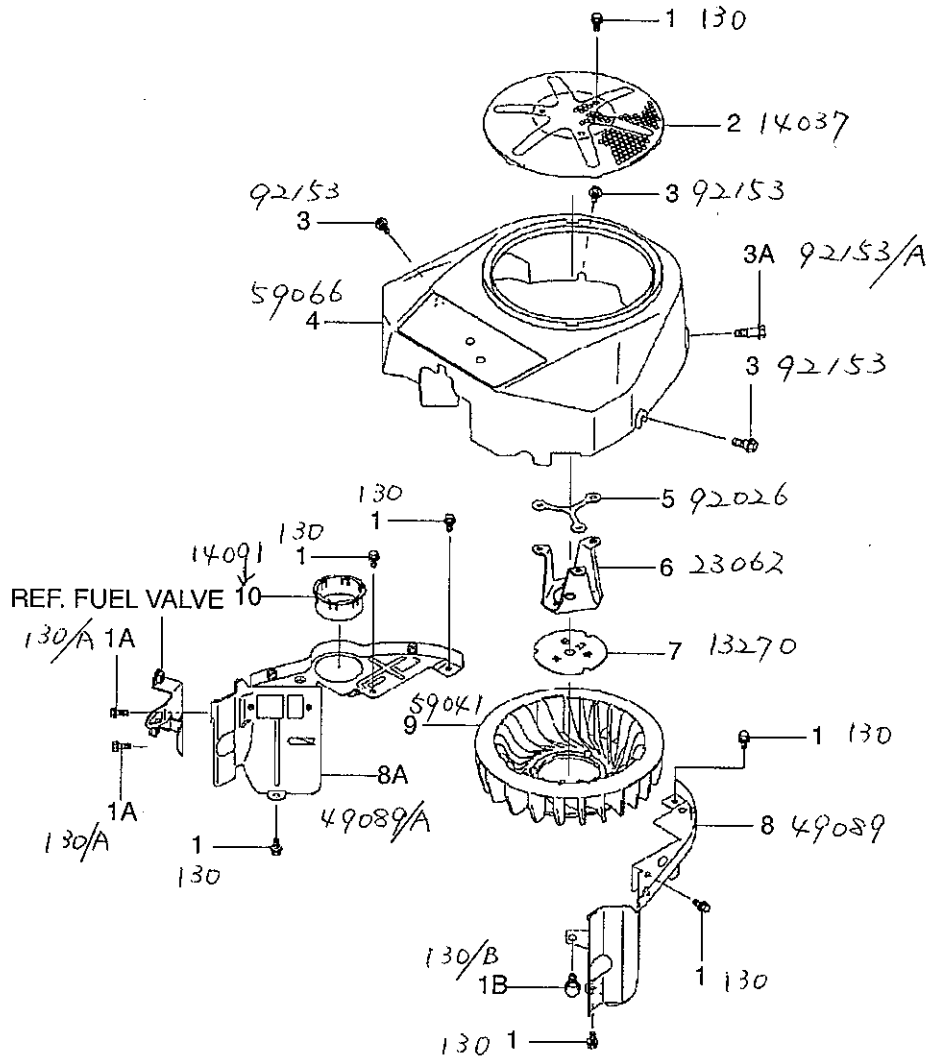

E0150-A470A

E0150-A470A

PAGE	REF.NO	ISM 部品コード	KAWASAKI 部品コード	部品名称(カナ)	部品名称(英文)
10	1	A10920237	130B0612	フランジ[*]ボルト	BOLT-FLANGED
10	2	A10920258	14037-7020-9H	スクリーン	SCREEN
10	3	A10920362	92153-7007	ボルト	BOLT
10	3A	A10920363	92153-7008	ボルト	BOLT
10	4	A10920316	59066-7021	ファンハウジング[*]	HOUSING-FAN
10	5	A10920331	92026-7007	スペーサー	SPACER
10	6	A10920286	23062-7010	ブラケットCOMP	BRACKET-COMP
10	7	A10920254	13270-7007	プレート	PLATE
10	8	A10920301	49089-7023	シユラウト[*]	SHROND-ENGINE#2CYLIN
10	8A	A10920302	49089-7060	シユラウト[*]	SHROND-ENGINE#1CYLIN
10	9	A10920314	59041-7012	ファン	FAN
10	10	A10920260	14091-7008	カバー	COVER
10	1A	A10920238	130B0616	フランジ[*]ボルト	BOLT-FLANGED
10	1B	A10920241	130B0816	フランジ[*]ボルト	BOLT-FLANGED