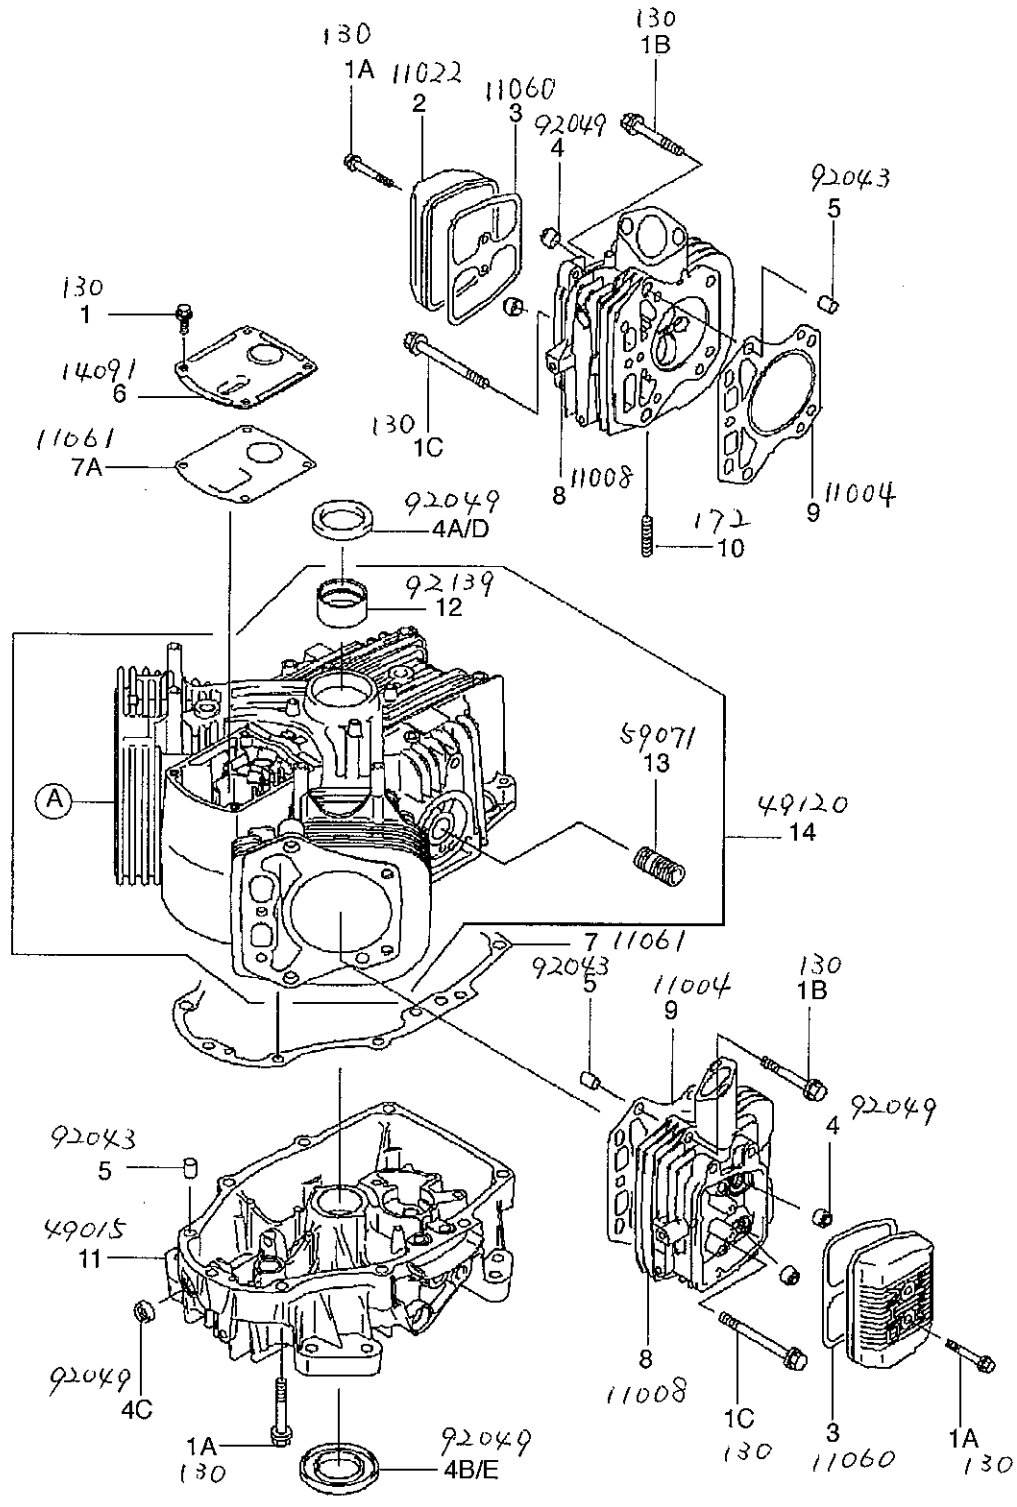

E0110-A383B

E0110-A383B

PAGE	REF.NO	ISM 部品コード	KAWASAKI 部品コード	部品名称(カナ)	部品名称(英文)
2	1	A10920237	130B0612	フランジ^oボルト	BOLT-FLANGED
2	1A	A10920240	130B0640	フランジ^oボルト	BOLT-FLANGED
2	1B	A10920244	130T0850	フランジ^oボルト	BOLT-FLANGED
2	1C	A10920245	130T0875	フランジ^oボルト	BOLT-FLANGED
2	2	A10920210	11022-7003	ロツカーケース	CASE-ROCKER
2	3	A10920212	11060-7001	ガスケット:ロツカーケース	GASKET.ROCKER CASE
2	4	A10920335	92049-7001	オイルシール	SEAL-OIL.RVC2 6X11X1
2	4A	A10920336	92049-7002	オイルシール	SEAL-OIL.35-48-8 TC
2	4B	A10920337	92049-7004	オイルシール	SEAL-OIL.35-62-8 TC
2	4C	A10920323	92049-7005	オイルシール	SEAL-OIL.SO 8X14X5HS
2	4D	A10920324	92049-7010	オイルシール	SEAL-OIL.SD 35X48X8R
2	4E	A10920338	92049-7011	オイルシール	SEAL-OIL SD35X62X8 L
2	5	A10920334	92043-7001	ピン	PIN
2	6	A10920261	14191-7007	カバー	COVER
2	7	A10920216	11061-7007	ガスケット:クランクケースカバー	GASKET.COVER-CRANKCA
2	7A	A10920217	11061-7008	ガスケット:ブリーザー	GASKET.BREATHER
2	8	A10920207	11008-7010	シリンダーヘッドCOMP:1	HEAD-COMP-CYLINDER:1
2	8A	A10920208	11008-7011	シリンダーヘッドCOMP:2	HEAD-COMP-CYLINDER:2
2	9	A10920206	11004-7008	ヘッドガスケット	GASKET-HEAD
2	10	A10920275	172G0818	スタツド^oボルト	BOLT-STUD
2	11	A10920297	49015-7009	クランクケースカバー	COVER-CRANKCASE
2	12	A10920348	92139-7002	ブツシュ	BUSHING
2	13	A10920317	59071-2079	ジヨイント	JOINT
2	14	A10920307	49120-7015	クランクケースCOMP	CRANKCASE-COMP