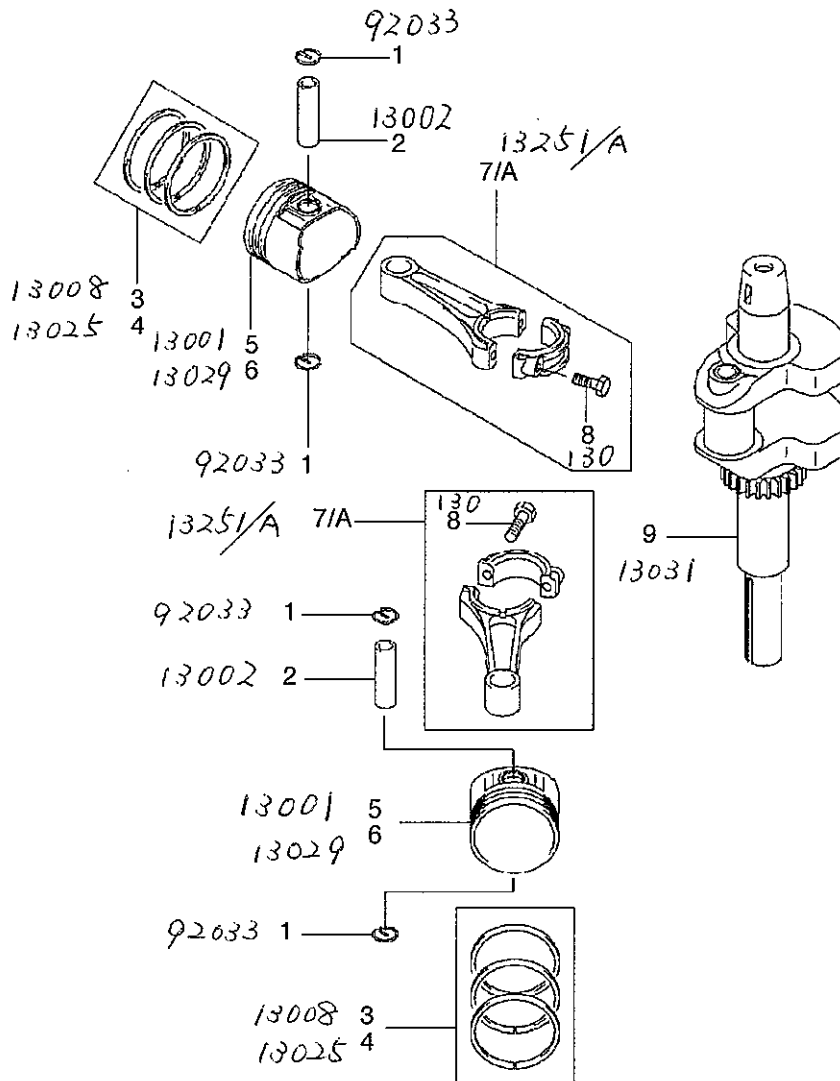

E0120-A203A

E0120-A203A

PAGE	REF.NO	ISM 部品コード	KAWASAKI 部品コード	部品名称(カナ)	部品名称(英文)
4	1	A10920333	92033-7005	スナツプ ^レ リング ^レ	RING-SNAP
4	2	A10920230	13002-7001	ピ ^ス トン ^ピ ン	PIN-PISTON
4	3	A10920231	13008-7001	ピ ^ス トン ^リ ング ^セ ツト	RING-SET-PISTON
4	4	A10920232	13025-7003	ピ ^ス トン ^リ ング ^セ ツト0.5	RING-SET-PISTON L0.5
4	5	A10920229	13001-7009	ピ ^ス トン	PISTON-ENGINE
4	6	A10920233	13029-7005	ピ ^ス トン0.5	PISTON-ENGINE 0.5
4	7	A10920251	13251-7007	コ ^ネ ク ^テ ィ ^ン グ ^ロ ツト ^ア SSY	ROD-ASSY-CONNECTING
4	7A	A10920252	13251-7008	コ ^ネ ク ^テ ィ ^ン グ ^ロ ツト ^ア SSY0.5	ROD-ASSY-CONNECTING
4	8	A10920243	130G0630	フ ^ラ ン ^ジ ホ ^ル ト	BOLT-FLANGED
4	9	A10920234	13031-7033	ク ^ラ ン ^ク シャ ^フ ト ^コ MP	CRANKSHAFT-COMP

E0130-A110A

E0130-A110A

PAGE	REF.NO	ISM 部品コード	KAWASAKI 部品コード	部品名称(カナ)	部品名称(英文)
6	1	A10920326	92009-2341	スクリュー	SCREW
6	2	A10920330	92015-2253	ナット	NUT
6	3	A10920227	12016-7001	ロツカーアーム	ARM-ROCKER
6	4	A10920222	12009-7001	リテーナーバルブスプリング	RETAINER VALVE-SPRING
6	5	A10920300	49078-7001	スプリング	SPRING-ENGINE VALVE
6	6	A10920220	12004-7003	インテークバルブ	VALVE-INTAKE
6	7	A10920221	12005-7003	エキゾーストバルブ	VALVE-EXHAUST
6	8	A10920306	49118-7009	カムシャフトCOMP	CAMSHAFT-COMP
6	9	A10920352	92145-7001	スプリング	SPRING
6	10	A10920226	12011-2056	コレット	COLLET
6	11	A10920360	92151-7019	ボルト	BOLT
6	12	A10920235	13070-7001	ガイド	GUIDE
6	12A	A10920236	13070-7004	ガイド	GUIDE
6	13	A10920250	13116-2057	プツシュロツト	ROD-PUSH
6	14	A10920228	12032-7001	タペット	TAPPET
6	15	A10920255	13271-7007	プレート	PLATE
6	15A	A10920253	13270-7002	ガバナプレート	PLATE.GOVERNOR
6	16	A10920349	92140-7002	ボール	BALL
6	17	A10920332	92033-7001	スナツプリング	RING-SNAP
6	18	A10920295	42036-7001	スリーブ	SLEEVE
6	19	A10920371	92200-7001	ワツシヤ	WASHER