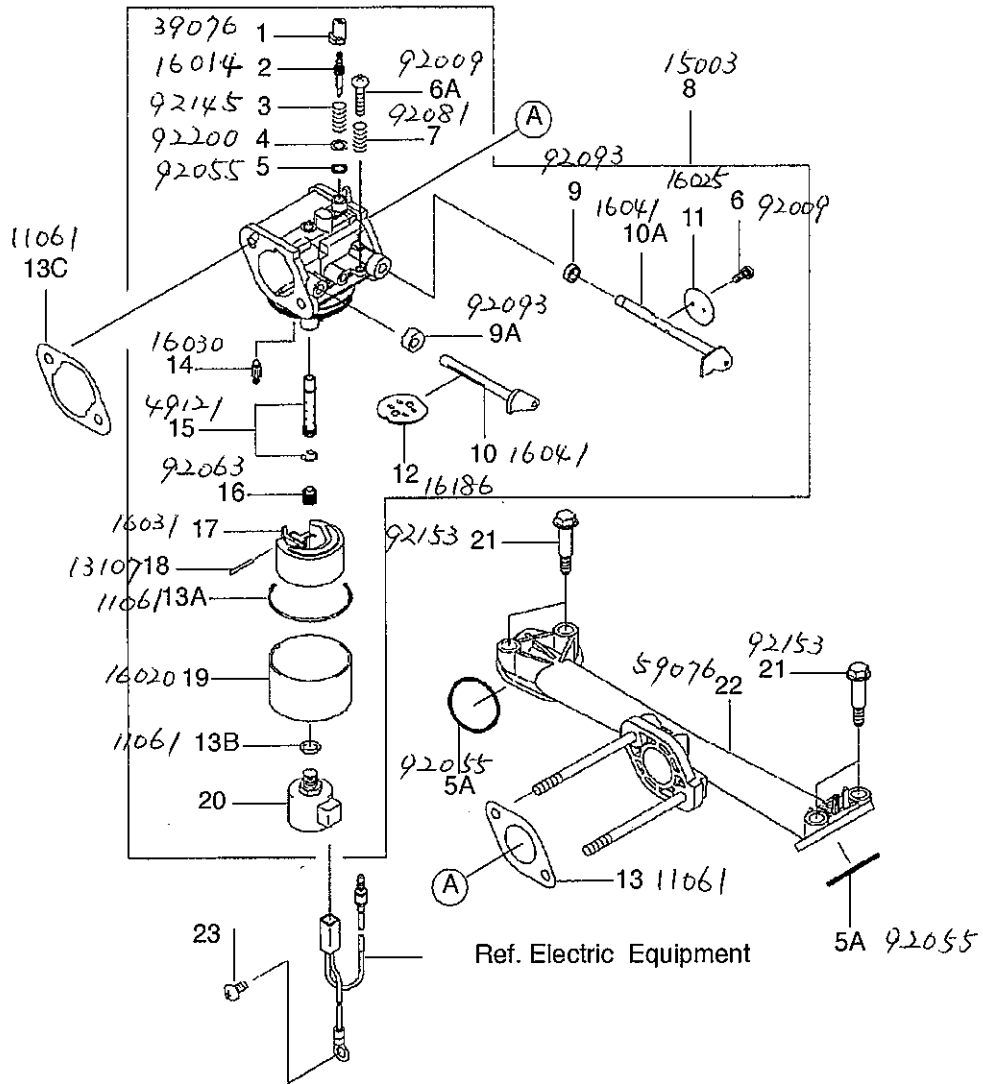

E0180-A526A

PAGE	REF.NO	ISM 部品コード	KAWASAKI 部品コード	部品名称(カナ)	部品名称(英文)
16	1	A10920292	39076-7001	リミッター	LIMITER
16	2	A10920263	16014-7002	スクリュー	SCREW-PILOT AIR
16	3	A10920357	92145-7015	スプリング	SPRING
16	5	A10920339	92055-2174	リング	RING-O
16	5A	A10920340	92055-7007	リング	RING-O.ID=31
16	6	A10920325	92009-2083	スクリュー	SCREW
16	6A	A10920327	92009-2349	スクリュー	SCREW
16	7	A10920345	92081-2234	スプリング	SPRING
16	8	A10920262	15003-7061	キャブレターASSY	CARBURETOR-ASSY
16	9	A10920346	92093-2100	シール	SEAL
16	9A	A10920347	92093-7003	シール	SEAL
16	10	A10920268	16041-7016	シャフト.キャブレター.チョーク	SHAFT-CARBU.CHOKE
16	10A	A10920269	16041-7018	シャフト.キャブレター.スロットル	SHAFT-CARBU THROTTLE
16	11	A10920265	16025-7006	スロットルバルブ	VALVE-THROTTLE
16	12	A10920274	16186-7002	チョークバルブASSY	VALVE-ASSY-CHOKE
16	13	A10920214	11061-7004	ガスケット:インシュレーター	GASKET.INSULATOR
16	13A	A10920218	11061-7009	ガスケット:チャンバー	GASKET.CHAMBER
16	13B	A10920219	11061-7010	ガスケット	GASKET
16	13C	A10920215	11061-7005	ガスケット:エアクリーナー	GASKET.AIR CLEANER
16	14	A10920266	16030-7003	フロートバルブ	VALVE-FLOAT
16	15	A10920308	49121-7001	メインノズル	NOZZLE-MAIN
16	16	A10920341	92063-7026	メインジェット	JET-MAIN.#88
16	17	A10920267	16031-7002	フロート	FLOAT
16	18	A10920249	13107-7018	シャフト	SHAFT
16	19	A10920264	16020-7003	フロートチャンバー	CHAMBER-FLOAT
16	21	A10920364	92153-7009	ボルト	BOLT
16	22	A10920319	59076-7005	インテークマニホールド	MANIFOLD-INTAKE