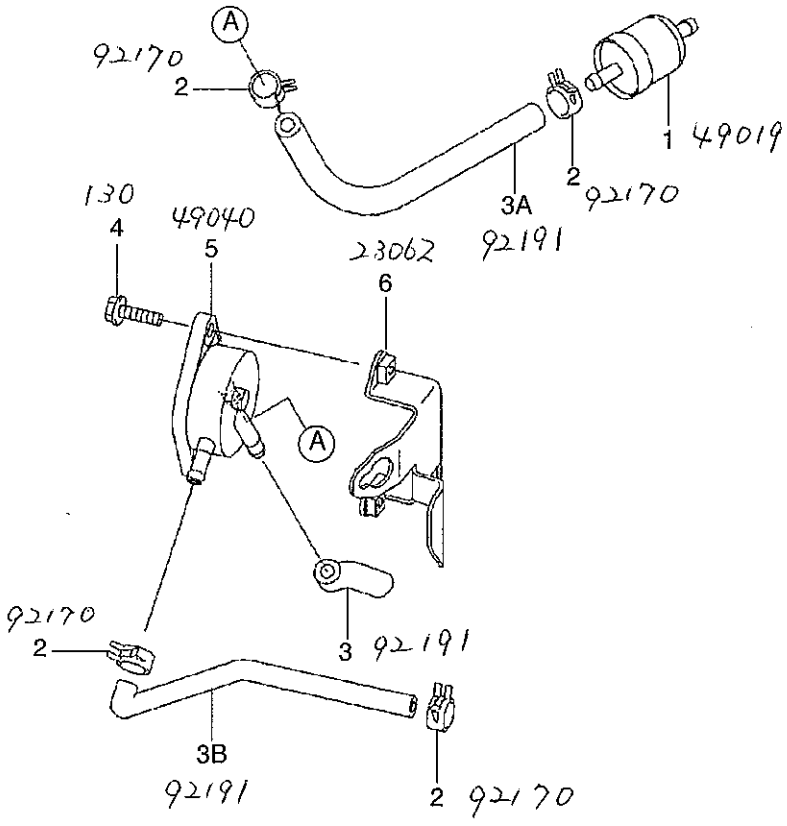

E0200-A275A

E0200-A275A

PAGE	REF.NO	ISM 部品コード	KAWASAKI 部品コード	部品名称(カナ)	部品名称(英文)
20	1	A10920304	49109-7001	フューエルフィルター	FILTER-FUEL
20	2	A10920366	92170-2088	クランプ	CLAMP
20	3	A10920368	92191-7002	チューブ	TUBE
20	3A	A10920369	92191-7003	チューブ	TUBE.6.35X12.7X160
20	3B	A10920370	92191-7004	チューブ	TUBE
20	4	A10920239	130B0620	フランジホルト	BOLT-FLANGED
20	5	A10920298	49040-7001	ヒューエルポンプ	PUMP-FUEL
20	6	A10920285	23062-7004-9H	ブラケットCOMP	BRACKET-COMP