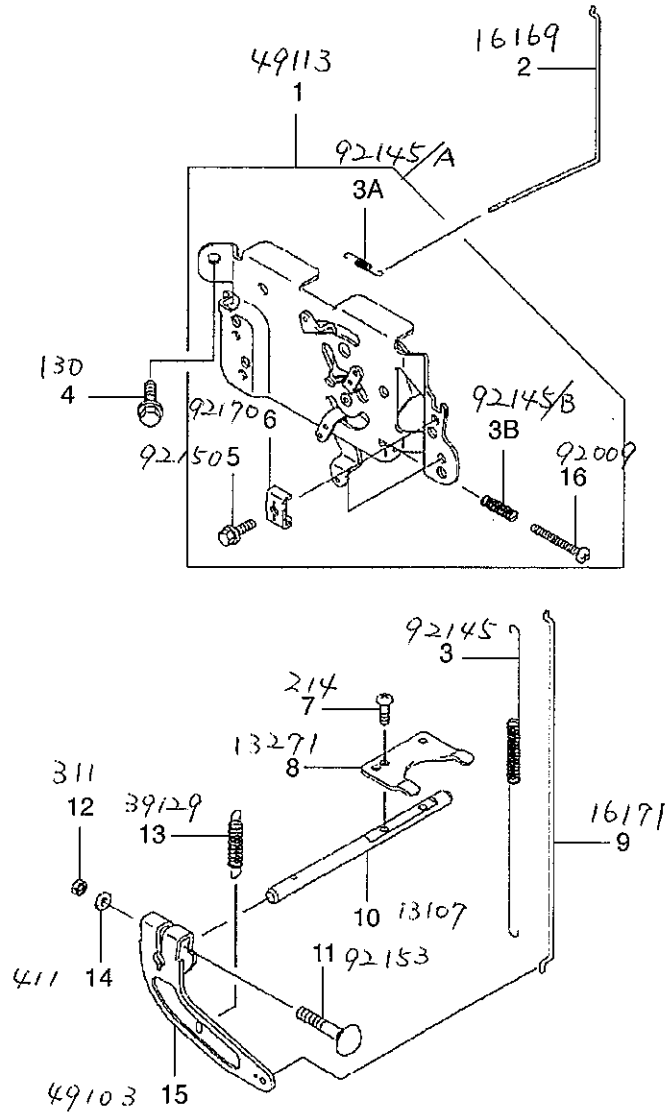

E0170-A422A

E0160-A849A

PAGE	REF.NO	ISM 部品コード	KAWASAKI 部品コード	部品名称(カナ)	部品名称(英文)
12	1	A10920359	92151-2097	ボルト	BOLT.12X30
12	2	A10920372	92200-7002	ワッシャー	WASHER
12	3	A10920309	510A5100	ウッドラフキー	KEY-WOODRUFF
12	4	A10920282	21193-7016	フライホイールASSY	FLYWHEEL-ASSY
12	5	A10920365	92153-7029	スクリュー	SCREW
12	6	A10920277	21066-7011	レギュレーター	REGULATOR-VOLTAGE
12	7	A10920284	224B0520	スクリュー	SCREW-PAN-WP-CROS
12	8	A10920288	26030-7012	ハーネス	HARNESS
12	9	A10920239	130B0620	フランジボルト	BOLT-FLANGED
12	10	A10920313	59031-7009	チャージコイル	COIL-CHARGING
12	11	A10920342	92066-7002	プラグ	PLUG
12	12	A10920280	21171-7001	イグニッションコイルASSY	COIL-ASSY-IGNITION
12	12A	A10920281	21171-7008	イグニッションコイルASSY	COIL-ASSY-IGNITION
12	14	A10920287	26030-7001	ハーネス	HARNESS