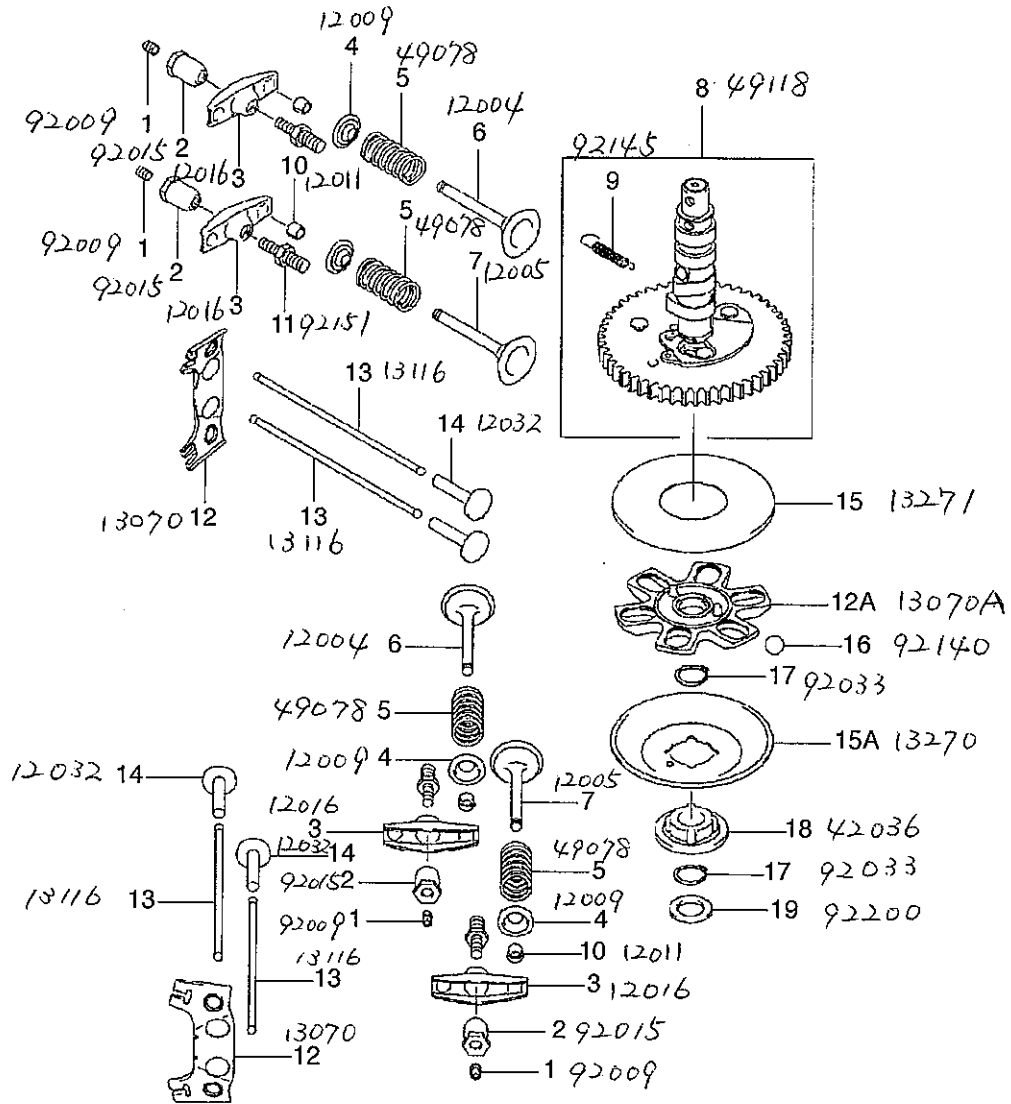

E0120-A203A

E0120-A203A

PAGE	REF.NO	ISM 部品コード	KAWASAKI 部品コード	部品名称(カナ)	部品名称(英文)
4	1	A10920333	92033-7005	スナツプ ^レ リング ^レ	RING-SNAP
4	2	A10920230	13002-7001	ピ ^ス トン ^ピ ン	PIN-PISTON
4	3	A10920231	13008-7001	ピ ^ス トン ^リ ング ^セ ツト	RING-SET-PISTON
4	4	A10920232	13025-7003	ピ ^ス トン ^リ ング ^セ ツト0.5	RING-SET-PISTON L0.5
4	5	A10920229	13001-7009	ピ ^ス トン	PISTON-ENGINE
4	6	A10920233	13029-7005	ピ ^ス トン0.5	PISTON-ENGINE 0.5
4	7	A10920251	13251-7007	コ ^ネ ク ^テ ィ ^ン グ ^ロ ツト ^ア SSY	ROD-ASSY-CONNECTING
4	7A	A10920252	13251-7008	コ ^ネ ク ^テ ィ ^ン グ ^ロ ツト ^ア SSY0.5	ROD-ASSY-CONNECTING
4	8	A10920243	130G0630	フ ^ラ ン ^ジ ホ ^ル ト	BOLT-FLANGED
4	9	A10920234	13031-7033	ク ^ラ ン ^ク シャ ^フ ト ^コ MP	CRANKSHAFT-COMP

E0130-A110A

E0130-A110A

PAGE	REF.NO	ISM 部品コード	KAWASAKI 部品コード	部品名称(カナ)	部品名称(英文)
6	1	A10920326	92009-2341	スクリュー	SCREW
6	2	A10920330	92015-2253	ナット	NUT
6	3	A10920227	12016-7001	ロツカーアーム	ARM-ROCKER
6	4	A10920222	12009-7001	リテーナーバルブスプリング	RETAINER VALVE-SPRING
6	5	A10920300	49078-7001	スプリング	SPRING-ENGINE VALVE
6	6	A10920220	12004-7003	インテークバルブ	VALVE-INTAKE
6	7	A10920221	12005-7003	エキゾーストバルブ	VALVE-EXHAUST
6	8	A10920306	49118-7009	カムシャフトCOMP	CAMSHAFT-COMP
6	9	A10920352	92145-7001	スプリング	SPRING
6	10	A10920226	12011-2056	コレット	COLLET
6	11	A10920360	92151-7019	ボルト	BOLT
6	12	A10920235	13070-7001	ガイド	GUIDE
6	12A	A10920236	13070-7004	ガイド	GUIDE
6	13	A10920250	13116-2057	プツシュロツト	ROD-PUSH
6	14	A10920228	12032-7001	タペット	TAPPET
6	15	A10920255	13271-7007	プレート	PLATE
6	15A	A10920253	13270-7002	ガバナプレート	PLATE.GOVERNOR
6	16	A10920349	92140-7002	ボール	BALL
6	17	A10920332	92033-7001	スナツプリング	RING-SNAP
6	18	A10920295	42036-7001	スリーブ	SLEEVE
6	19	A10920371	92200-7001	ワツシヤ	WASHER