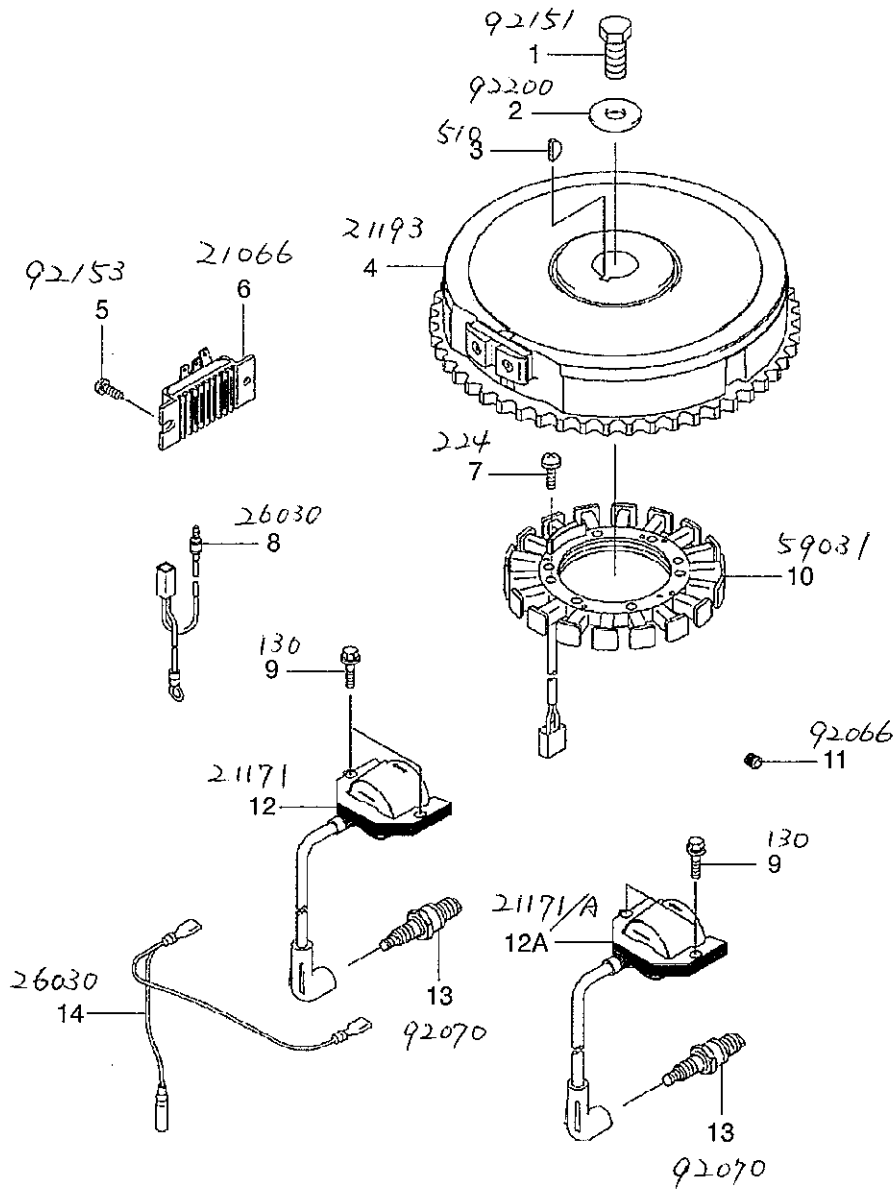

E0160-A849A

E0170-A422A

PAGE	REF.NO	ISM 部品コード	KAWASAKI 部品コード	部品名称(カナ)	部品名称(英文)
14	1	A10920305	49113-7011	パネルCOMP	PANEL-COMP-CONTROL
14	2	A10920272	16169-7009	リンク.チョーク	LINK-CHOKE
14	3	A10920354	92145-7003	スプリング	SPRING
14	3A	A10920355	92145-7004	スプリング	SPRING
14	3B	A10920356	92145-7005	スプリング	SPRING
14	4	A10920237	130B0612	フランジホルト	BOLT-FLANGED
14	5	A10920358	92150-2182	ホルト	BOLT.5X18
14	6	A10920367	92170-7001	クランプ	CLAMP
14	7	A10920283	214B0408	スクリュー	SCREW-PAN+-
14	8	A10920257	13271-7018	プレート	PLATE
14	9	A10920273	16171-7007	リンク	LINK
14	10	A10920248	13107-7010	シャフト	SHAFT
14	11	A10920361	92153-7005	ホルト	BOLT.6X35
14	12	A10920289	311B0600	ナット	NUT-HEX
14	13	A10920293	39129-7003	ガバナスプリング	SPRING-GOVERNOR
14	14	A10920294	411B0600	ワッシャー	WASHER-PLAIN
14	15	A10920303	49103-7004	アーム ガバナ	ARM-GOVERNOR
14	16	A10920328	92009-7007	スクリュー	SCREW.4X35