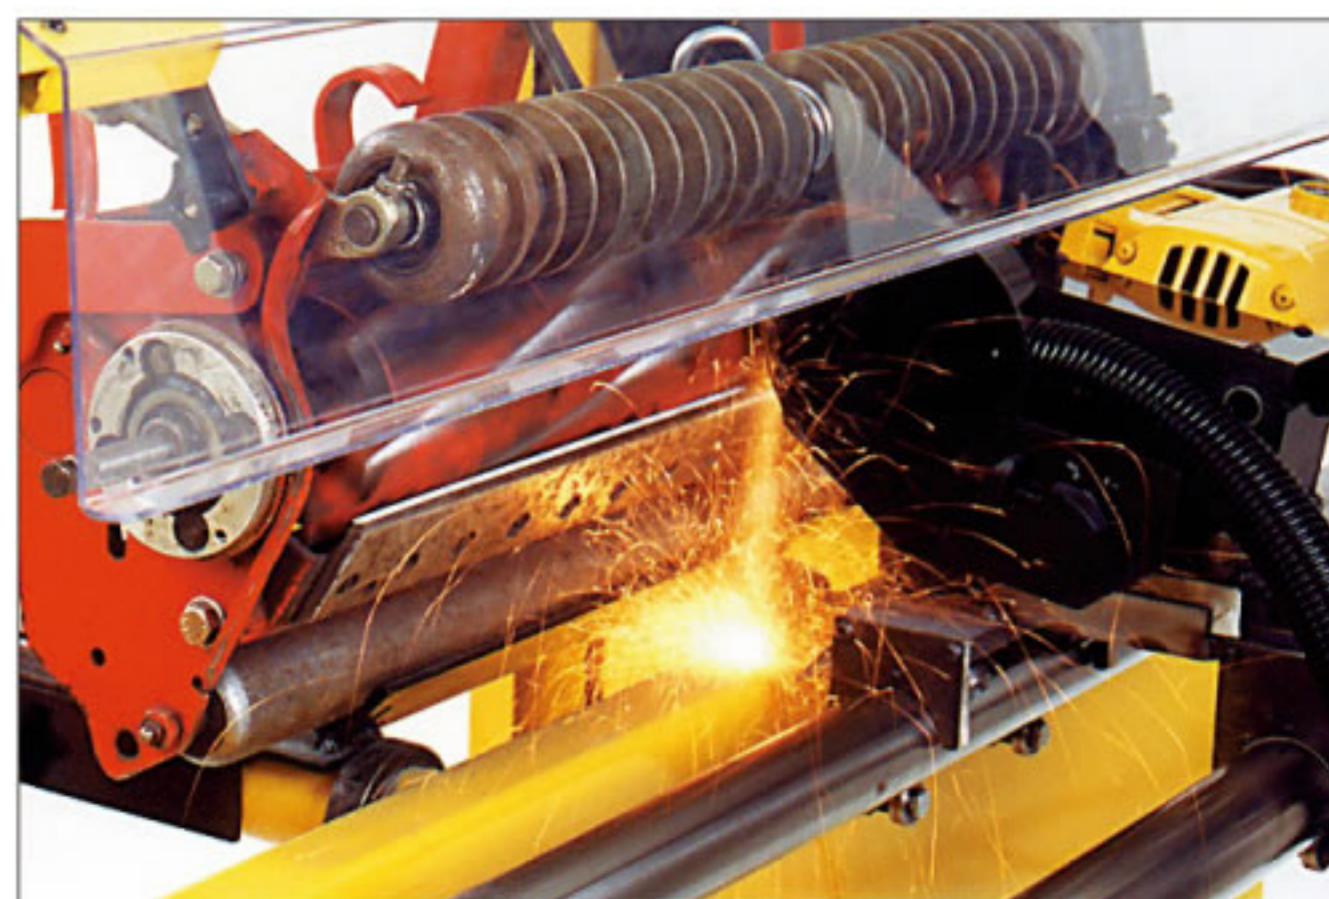

BLADE RITE 1750 ブレードライト1750

高速シングル・ブレード研磨機

リール刃を1枚ずつ研磨する経済的な単体型シングル・ブレード研磨機。スイッチを入れれば自動的に2番取り。

2番取りを驚くほど簡単にしました。スピーディーで便利、そして安価な研磨機です。お手持ちのリール芝刈機の数かさほど多くないという場合に大変便利にお使いいただけます。

BLADE RITE 1750

- ・独立単体型のシングル・ブレード2番取り研磨機。
- ・素早くできるセッティング。
- ・自動インデックス動作。
- ・面倒な計測作業は一切不要。
- ・ベッドナイフの取り外しも不要。
- ・モーターはヘビーデューティー仕様。