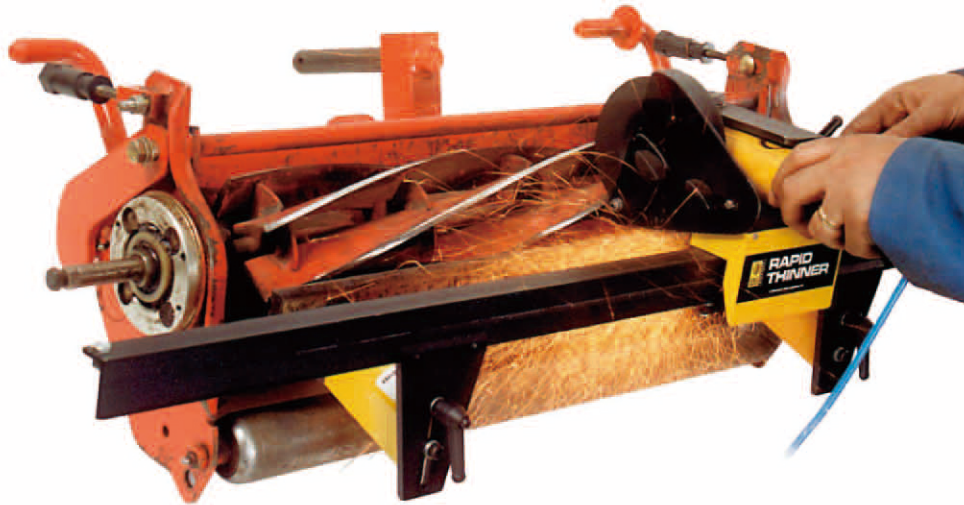

RAPID RELIEF 1000

ラピッドリリーフ1000

エクスプレスデュアルとアングルマスターを
お持ちでないなら...
このハンディーなツールが必要でしょう。

リールの2番角がなくなってしまう前に、完璧に復元。
2番取りをわずか数分でおこなう超ハンディーなマシンです。ポータブルでしかも高速。研磨装置に載せる手間まで省けてしまいます。ラピッドリリーフ1000は、定評あるラピッドフェーサーの技術をもとに開発されたマシン。スピードと経済性を両立させます。

RAPID RELIEF 1000

- パワフルなマグネットで芝刈機に強力に密着。狂いのない研磨ラインを作ります。
- 作業場にある通常のコンプレッサーで駆動。
- ヘッド・アタッチメント(オプション)を使って、ヘッドナイフの前面をきれいに復元することができます。

株式会社IHIアグリテック

松本本社 営業部
〒390-8714 長野県松本市石芝1-1-1
TEL(0263) 88-0200 FAX(0263) 27-0380
URL: www.ihico.jp/iat/