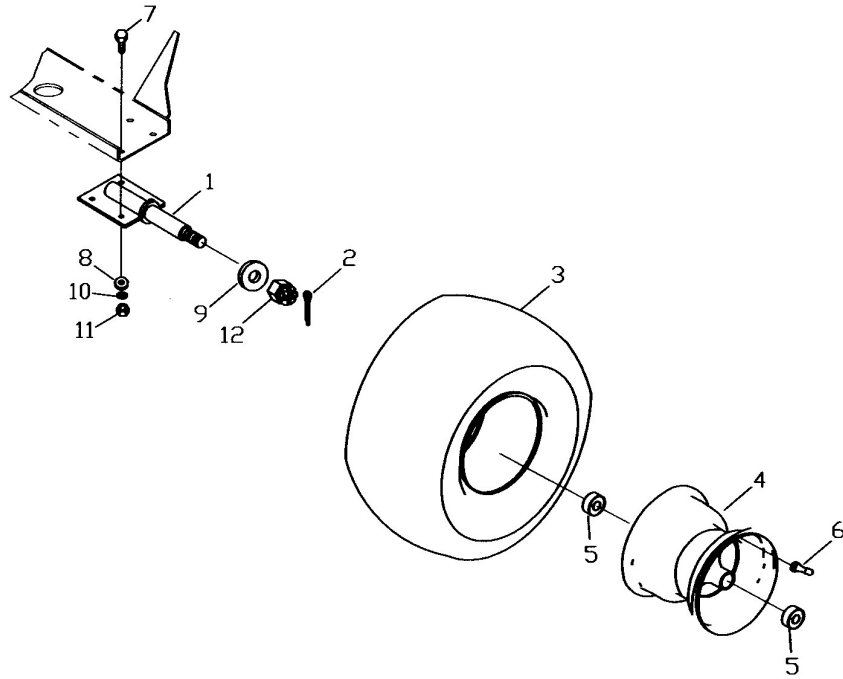

# 1. トレーラーベッド関係

番号 No	部 品 名 称 Parts Name	部品番号 Parts No	数量 Q' ty	適応号機 Application	備 考 Remarks
1	トレーラーベッド	585010010	1		
2	トーイングパイプ	585010020	1		
3	ヒッチ; トレーラー	585010030	2	~1017	
3	ヒッチ; トレーラー	585010031	2	1018~	
4	ロッド; タイヤ	585010040	4		
5	マーク; シバウラ LR	585010050	2		
6	インサートスタンド	585010060	2		
7	Aバックル	585010070	2		
8	トライグライト	585010080	6		
9	結束ベルト 長	585010090	2		
10	結束ベルト 短	585010100	2		
11	クリップ; ロッド	585010110	4		
12	グリスニップル	990000110	4		M6-A
13	マット; ベッド	585010130	1		
14	ナベ小ネジ	019060150	4		M6x15
15	ボルト	010080150	8		M8x15
16	ボルト	010080200	8		M8x20
17	ボルト	010120800	4	~1017	M12x80
17	ボルト	010120800	2	1018~	M12x80
18	ワッシャ	012060000	4		M6
19	ワッシャ	012080000	12		M8
20	ワッシャ	012120000	4		M12
21	スプリングワッシャ	013060000	4		M6
22	スプリングワッシャ	013080000	12		M8
23	スプリングワッシャ	013120000	4		M12
24	ナット	011060000	4		M6
25	ナット	011080000	12		M8
26	ナット	011120000	4		M12
27	ボルト	010120900	2	1018~	M12x90

## 2. 後部アオリ関係

### 3. 車軸ブラケット関係

番号 No	部品名称 Parts Name	部品番号 Parts No	数量 Q'ty	適応号機 Application	備考 Remarks
1	車軸ブラケット	585030010	2		
2	スプリットピン	030003300	2		Φ3 x 30
3	タイヤ	585030030	2		16x6.50-8 2P
4	ホイール	585030040	2		
5	ベアリング	020062050	4		6205LLU
6	バルブAssy	585030060	2		
7	ボルト	010120350	8		M12x35
8	ワッシャ	012120000	8		M12
9	ワッシャ	012200000	2		M20
10	スプリングワッシャ	013120000	8		M12
11	ナット	011120000	8		M12
12	キャッスルナット	011200003	2		M20 P=1.5