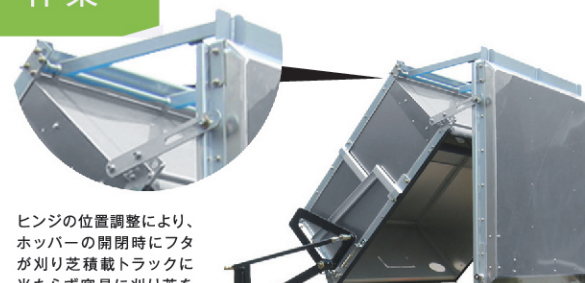

### 集草 作業

3種類の同時集草方式から選べます

ヒンジの位置調整により、  
ホッパーの開閉時にフタ  
が刈り芝積載トラックに  
当たらず容易に刈り芝を  
積載できます。

ハイダンプ  
VS700SG  
ホッパー容量:700ℓ  
ダンプ高さ:1.6m

グラスキャッチャ  
S330SG  
ホッパー容量:330ℓ

サイクロンスイーパー  
CS500SG  
ホッパー容量:500ℓ